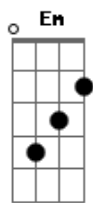

Legião Urbana - La Maison Dieu

Tom: G

Tom: Em

Intr.: (E E Em)2x A G

Riff: esse riff é tocado quando as notas (E E Em)2x A G aparecem seguidas. O Acorde Em seguido de (asterisco) indica que deverá ser tocado em sua posição padrão.

E E Em E E
Se dez batalhões viessem à minha rua
E Em A
E vinte mil soldados batessem à minha porta
G
À sua procura
E E Em E
Eu não diria nada
E E Em A G
Porque lhe dei minha palavra
E E Em E E E Em
Teu corpo branco já pegando pêlo
A G
Me lembra o tempo em que você era pequeno
E E Em E E
Não pretendo me aproveitar
E Em
E de qualquer forma quem volta
A G
Sozinho pra casa sou eu

E E Em E E E
Sexo compra dinheiro e companh--ia
Em A G
Mas nunca amor e amizade, eu acho
E E Em E E
E depois de um dia difícil
E Em C
Pen---sei ter visto você
Gb
Entrar pela janela e dizer:
Em B B Bb A
- Eu sou a tua morte
D B
Vim conversar contigo
Em B
Vim te pedir abrigo
Bb A D B
Preci--so do teu calor

E E Em
Eu sou,
E E E Em A G
Eu sou

Final: (Em Db7 C Bm){Repetir até o fim...}

Acordes

© ukulele-chords.com

© ukulele-chords.com

© ukulele-chords.com

© ukulele-chords.com

© ukulele-chords.com