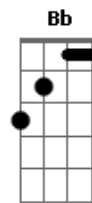

© ukulele-chords.com