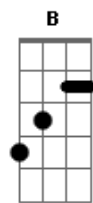

© ukulele-chords.com