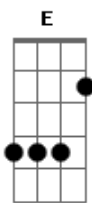

Legião Urbana - La Maison Dieu

Tom: G

Tom: Em

Intr.: (E E Em)2x A G

Riff: esse riff é tocado quando as notas (E E Em)2x A G aparecem seguidas. O Acorde Em seguido de (asterisco) indica que deverá ser tocado em sua posição padrão.

E E Em E E
Se dez batalhões viessem à minha rua
E Em A
E vinte mil soldados batessem à minha porta
G
À sua procura
E E Em E
Eu não diria nada
E E Em A G
Porque lhe dei minha palavra
E E Em E E E Em
Teu corpo branco já pegando pêlo
A G
Me lembra o tempo em que você era pequeno
E E Em E E
Não pretendo me aproveitar
E Em
E de qualquer forma quem volta
A G
Sozinho pra casa sou eu

E E Em E E E
Sexo compra dinheiro e companh--ia
Em A G
Mas nunca amor e amizade, eu acho
E E Em E E
E depois de um dia difícil
E Em C
Pen---sei ter visto você
Gb
Entrar pela janela e dizer:
Em B B Bb A
- Eu sou a tua morte
D B
Vim conversar contigo
Em B
Vim te pedir abrigo
Bb A D B
Preci--so do teu calor

E E Em
Eu sou,
E E E Em A G
Eu sou

Final: (Em Db7 C Bm){Repetir até o fim...}

Acordes

© ukulele-chords.com

© ukulele-chords.com

© ukulele-chords.com

© ukulele-chords.com

© ukulele-chords.com