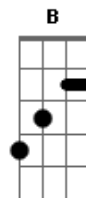

© ukulele-chords.com