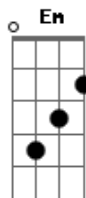

Legião Urbana - La Maison Dieu

Tom: G

Tom: Em

Intr.: (E E Em)2x A G

Riff: esse riff é tocado quando as notas (E E Em)2x A G aparecem seguidas. O Acorde Em seguido de (asterisco) indica que deverá ser tocado em sua posição padrão.

E E Em E E
Se dez batalhões viessem à minha rua
E Em A
E vinte mil soldados batessem à minha porta
G
À sua procura
E E Em E
Eu não diria nada
E E Em A G
Porque lhe dei minha palavra
E E Em E E E Em
Teu corpo branco já pegando pêlo
A G
Me lembra o tempo em que você era pequeno
E E Em E E
Não pretendo me aproveitar
E Em
E de qualquer forma quem volta
A G
Sozinho pra casa sou eu

E E Em E E E
Sexo compra dinheiro e companh--ia
Em A G
Mas nunca amor e amizade, eu acho
E E Em E E
E depois de um dia difícil
E Em C
Pen---sei ter visto você
Gb
Entrar pela janela e dizer:
Em B B Bb A
- Eu sou a tua morte
D B
Vim conversar contigo
Em B
Vim te pedir abrigo
Bb A D B
Preci--so do teu calor

E E Em
Eu sou,
E E E Em A G
Eu sou

Final: (Em Db7 C Bm7){Repetir até o fim...}

Acordes

© ukulele-chords.com

© ukulele-chords.com

© ukulele-chords.com

© ukulele-chords.com

© ukulele-chords.com