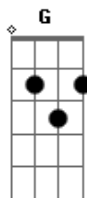

© ukulele-chords.com