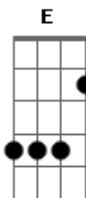

Legião Urbana - La Maison Dieu

Tom: G

Tom: Em

Intr.: (E E Em)2x A G

Riff: esse riff é tocado quando as notas (E E Em)2x A G aparecem seguidas. O Acorde Em seguido de (asterisco) indica que deverá ser tocado em sua posição padrão.

E E Em E E
Se dez batalhões viessem à minha rua
E Em A
E vinte mil soldados batessem à minha porta
G
À sua procura
E E Em E
Eu não diria nada
E E Em A G
Porque lhe dei minha palavra
E E Em E E E Em
Teu corpo branco já pegando pêlo
A G
Me lembra o tempo em que você era pequeno
E E Em E E
Não pretendo me aproveitar
E Em
E de qualquer forma quem volta
A G
Sozinho pra casa sou eu

E E Em E E E
Sexo compra dinheiro e companh--ia
Em A G
Mas nunca amor e amizade, eu acho
E E Em E E
E depois de um dia difícil
E Em C
Pen---sei ter visto você
Gb
Entrar pela janela e dizer:
Em B B Bb A
- Eu sou a tua morte
D B
Vim conversar contigo
Em B
Vim te pedir abrigo
Bb A D B
Preci--so do teu calor

E E Em
Eu sou,
E E E Em A G
Eu sou

Final: (Em Db7 C Bm7){Repetir até o fim...}

Acordes

© ukulele-chords.com

© ukulele-chords.com

© ukulele-chords.com

© ukulele-chords.com

© ukulele-chords.com