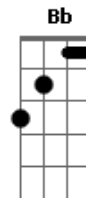

© ukulele-chords.com