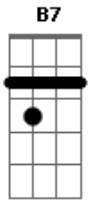

© ukulele-chords.com