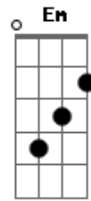

© ukulele-chords.com