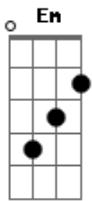

© ukulele-chords.com