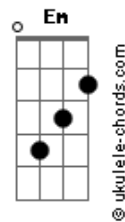

Legião Urbana - Eu Sei

tom: G
[primeira parte]

D
Sexo verbal
Am
Não faz meu estilo
Em
Palavras são erros
Em
E os erros são seus
G D Em
Não quero lembrar
A A7
Que eu erro também

D
Um dia pretendo
Am
Tentar descobrir
Em
Porque é mais forte
Em
Quem sabe mentir
G D Em
Não quero lembrar
A A7
Que eu minto também

[refrão]

D G C G C
Eu sei
D G C G C
Eu sei

[segunda parte]

Acordes

Feche a porta
Am
Do seu quarto
Em
Porque se toca o telefone
Em
Pode ser alguém
G D Em
Com quem você quer falar
A A7
Por horas e horas e horas
(D Am Em Em)

G D Em
A noite acabou
Talvez tenhamos
A A7
Que fugir sem você

D
Mas não, não vá agora
Am
Quero honras e promessas
Em Em
Lembranças e histórias
G D Em
Somos pássaro novo
A A7
Longe do ninho

[refrão]

D G C G C
Eu sei
D G C G C
Eu sei
[Final] D G C G C
D G C G C