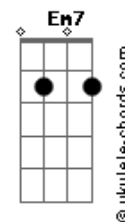

# Legião Urbana - Eu Sei

tom:

G

[primeira parte]

D  
Sexo verbal  
Am  
Não faz meu estilo  
Em  
Palavras são erros  
Em7  
E os erros são seus  
G D Em7  
Não quero lembrar  
A A7  
Que eu erro também

D  
Um dia pretendo  
Am  
Tentar descobrir  
Em  
Porque é mais forte  
Em7  
Quem sabe mentir  
G D Em7  
Não quero lembrar  
A A7  
Que eu minto também

[refrão]

D G C G C  
Eu sei  
D G C G C  
Eu sei

[segunda parte]

## Acordes

Feche a porta  
Am  
Do seu quarto  
Em  
Porque se toca o telefone  
Em7  
Pode ser alguém  
G D Em7  
Com quem você quer falar  
A A7  
Por horas e horas e horas

( D Am Em Em7 )

G D Em7  
A noite acabou