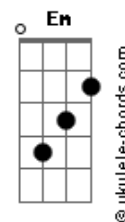

# Legião Urbana - Eu Sei

tom:

G

[primeira parte]

D  
Sexo verbal  
Am  
Não faz meu estilo  
Em  
Palavras são erros  
Em7  
E os erros são seus  
G D Em7  
Não quero lembrar  
A A7  
Que eu erro também

D  
Um dia pretendo  
Am  
Tentar descobrir  
Em  
Porque é mais forte  
Em7  
Quem sabe mentir  
G D Em7  
Não quero lembrar  
A A7  
Que eu minto também

[refrão]

D G C G C  
Eu sei  
D G C G C  
Eu sei

[segunda parte]

## Acordes

Feche a porta  
Am  
Do seu quarto  
Em  
Porque se toca o telefone  
Em7  
Pode ser alguém  
G D Em7  
Com quem você quer falar  
A A7  
Por horas e horas e horas

( D Am Em Em7 )

G D Em7  
A noite acabou