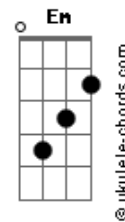

Legião Urbana - Eu Sei

tom:

G

[primeira parte]

D
Sexo verbal
Am
Não faz meu estilo
Em
Palavras são erros
Em7
E os erros são seus
G D Em7
Não quero lembrar
A A7
Que eu erro também

D
Um dia pretendo
Am
Tentar descobrir
Em
Porque é mais forte
Em7
Quem sabe mentir
G D Em7
Não quero lembrar
A A7
Que eu minto também

[refrão]

D G C G C
Eu sei
D G C G C
Eu sei

[segunda parte]

Acordes

Feche a porta
Am
Do seu quarto
Em
Porque se toca o telefone
Em7
Pode ser alguém
G D Em7
Com quem você quer falar
A A7
Por horas e horas e horas