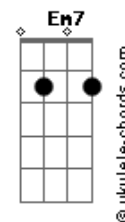

Legião Urbana - Eu Sei

tom:

G

[primeira parte]

D
Sexo verbal
Am
Não faz meu estilo
Em
Palavras são erros
Em7
E os erros são seus
G D Em7
Não quero lembrar
A A7
Que eu erro também

D
Um dia pretendo
Am
Tentar descobrir
Em
Porque é mais forte
Em7
Quem sabe mentir
G D Em7
Não quero lembrar
A A7
Que eu minto também

[refrão]

D G C G C
Eu sei
D G C G C
Eu sei

[segunda parte]

Acordes

Feche a porta
Am
Do seu quarto
Em
Porque se toca o telefone
Em7
Pode ser alguém
G D Em7
Com quem você quer falar
A A7
Por horas e horas e horas