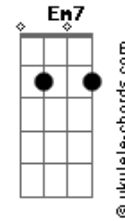

# Legião Urbana - Eu Sei

tom:

G

[primeira parte]

**D**  
Sexo verbal  
**Am**  
Não faz meu estilo  
**Em**  
Palavras são erros  
**Em7**  
E os erros são seus  
**G D Em7**  
Não quero lembrar  
**A A7**  
Que eu erro também

**D**  
Um dia pretendo  
**Am**  
Tentar descobrir  
**Em**  
Porque é mais forte  
**Em7**  
Quem sabe mentir  
**G D Em7**  
Não quero lembrar  
**A A7**  
Que eu minto também

[refrão]

**D G C G C**  
Eu sei  
**D G C G C**  
Eu sei

## Acordes

Feche a porta  
**Am**  
Do seu quarto  
**Em**  
Porque se toca o telefone  
**Em7**  
Pode ser alguém  
**G D Em7**  
Com quem você quer falar  
**A A7**  
Por horas e horas e horas

( **D Am Em Em7** )