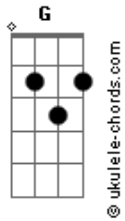

# Legião Urbana - Eu Sei

tom:

G

[primeira parte]

**D**  
Sexo verbal  
**Am**  
Não faz meu estilo  
**Em**  
Palavras são erros  
**Em7**  
E os erros são seus  
**G D Em7**  
Não quero lembrar  
**A A7**  
Que eu erro também

**D**  
Um dia pretendo  
**Am**  
Tentar descobrir  
**Em**  
Porque é mais forte  
**Em7**  
Quem sabe mentir  
**G D Em7**  
Não quero lembrar  
**A A7**  
Que eu minto também

[refrão]

**D G C G C**  
Eu sei  
**D G C G C**  
Eu sei

## Acordes

Feche a porta  
**Am**  
Do seu quarto  
**Em**  
Porque se toca o telefone  
**Em7**  
Pode ser alguém  
**G D Em7**  
Com quem você quer falar  
**A A7**  
Por horas e horas e horas

( **D Am Em Em7** )