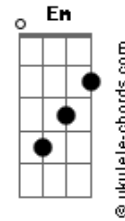

# Legião Urbana - Eu Sei

tom:

G

[primeira parte]

**D**  
Sexo verbal  
**Am**  
Não faz meu estilo  
**Em**  
Palavras são erros  
**Em7**  
E os erros são seus  
**G D Em7**  
Não quero lembrar  
**A A7**  
Que eu erro também

**D**  
Um dia pretendo  
**Am**  
Tentar descobrir  
**Em**  
Porque é mais forte  
**Em7**  
Quem sabe mentir  
**G D Em7**  
Não quero lembrar  
**A A7**  
Que eu minto também

[refrão]

**D G C G C**  
Eu sei  
**D G C G C**  
Eu sei

## Acordes

Feche a porta  
**Am**  
Do seu quarto  
**Em**  
Porque se toca o telefone  
**Em7**  
Pode ser alguém  
**G D Em7**  
Com quem você quer falar  
**A A7**  
Por horas e horas e horas

( **D Am Em Em7** )