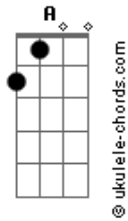

Legião Urbana - Eu Sei

tom:

G

[primeira parte]

D
Sexo verbal
Am
Não faz meu estilo
Em
Palavras são erros
Em7
E os erros são seus
G D Em7
Não quero lembrar
A A7
Que eu erro também

D
Um dia pretendo
Am
Tentar descobrir
Em
Porque é mais forte
Em7
Quem sabe mentir
G D Em7
Não quero lembrar
A A7
Que eu minto também

[refrão]

D G C G C
Eu sei
D G C G C
Eu sei

[segunda parte]

Acordes

Feche a porta
Am
Do seu quarto
Em
Porque se toca o telefone
Em7
Pode ser alguém
G D Em7
Com quem você quer falar
A A7
Por horas e horas e horas

(**D Am Em Em7**)

G D Em7
A noite acabou

Talvez tenhamos
A A7
Que fugir sem você

D
Mas não, não vá agora
Am
Quero honras e promessas
Em Em7
Lembranças e histórias
G D Em7
Somos pássaro novo
A A7
Longe do ninho

[refrão]

D G C G C
Eu sei
D G C G C
Eu sei
[Final] **D G C G C**
D G C G C