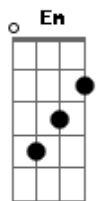

Legião Urbana - Eu Sei

Tom: G

Intro 4x: D D

Primeira Parte - Primeira Estrofe:

D
Sexo verbal
Am
Não faz meu estilo
Em
Palavras são erros
Em
E os erros são seus
G D Em
Não quero lembrar
A7 A7
Que eu erro também

Primeira Parte - Segunda Estrofe:

D
Um dia pretendo
Am
Tentar descobrir
Em
Porque é mais forte
Em
Quem sabe mentir
G D Em
Não quero lembrar
A7 A7 (passagem)
Que eu minto também

Refrão:

D G C G C
Eu sei

D G C G C
Eu sei

Segunda Parte:

D
Feche a porta
Am
Do seu quarto
Em
Porque se toca o telefone
Em

Pode ser alguém
G D Em
Com quem você quer falar
A7 A7
Por horas e horas e horas

(D Am Em Em)

G D Em
A noite acabou

Talvez tenhamos
A7 A7
Que fugir sem você

Parte 1 (2x)

Parte 2

Parte 3

Parte 4

Acordes

© ukulele-chords.com

© ukulele-chords.com

© ukulele-chords.com