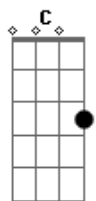

© ukulele-chords.com