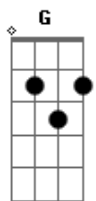

Legião Urbana - Eu Sei

Tom: G

Intro 4x: D D

Primeira Parte - Primeira Estrofe:

D
Sexo verbal
Am
Não faz meu estilo
Em
Palavras são erros
Em
E os erros são seus
G D Em
Não quero lembrar
A7 A7
Que eu erro também

Segunda Parte:

D
Feche a porta
Am
Do seu quarto
Em
Porque se toca o telefone
Em

Pode ser alguém
G D Em
Com quem você quer falar
A7 A7
Por horas e horas e horas

(D Am Em Em)

G D Em
A noite acabou

Talvez tenhamos
A7 A7
Que fugir sem você

D
Mas não, não vá agora

Am
Quero honras e promessas
Em Em

Lembranças e histórias
G D Em
Somos pássaro novo
A7 A7 (passagem)
Longe do ninho

Refrão:

D G C G C
Eu sei
D G C G C
Eu sei

Final 2x:

D G C G C

Solo Final:

Parte 1 (2x)

Parte 2

Parte 3

Parte 4

Acordes

© ukulele-chords.com

© ukulele-chords.com

© ukulele-chords.com