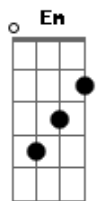

© ukulele-chords.com