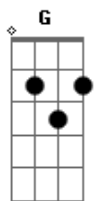

Legião Urbana - Eu Sei

Tom: G

Intro 4x: D D

Primeira Parte - Primeira Estrofe:

D
Sexo verbal
Am
Não faz meu estilo
Em
Palavras são erros
Em7
E os erros são seus
G D Em7
Não quero lembrar
A7 A7
Que eu erro também

Segunda Parte:

D
Feche a porta
Am
Do seu quarto
Em
Porque se toca o telefone
Em7

Pode ser alguém
G D Em7
Com quem você quer falar
A7 A7
Por horas e horas e horas

(D Am Em Em7)

G D Em7
A noite acabou

Talvez tenhamos
A7 A7
Que fugir sem você

D
Mas não, não vá agora

Am
Quero honras e promessas
Em Em7

Lembranças e histórias
G D Em7
Somos pássaro novo
A7 A7 (passagem)
Longe do ninho

Refrão:

D G C G C
Eu sei
D G C G C
Eu sei

Final 2x:

D G C G C

Solo Final:

Parte 1 (2x)

Parte 2

Parte 3

Parte 4

Acordes

© ukulele-chords.com

© ukulele-chords.com

© ukulele-chords.com