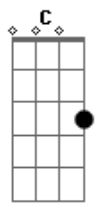

© ukulele-chords.com