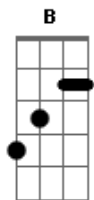

© ukulele-chords.com