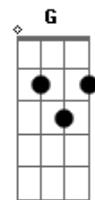

© ukulele-chords.com