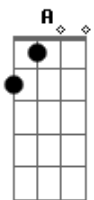

© ukulele-chords.com