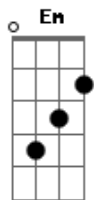

© ukulele-chords.com