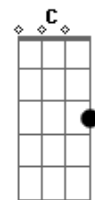

© ukulele-chords.com