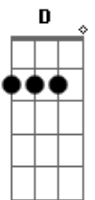

© ukulele-chords.com