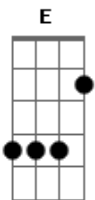

^{A B E} Todo dia vai ser o dia mais importante
(C A E G A E)
(C A E G A E)
^{C A E} Se você quiser alguém pra ser só seu
^{G A E} É só não se esquecer estarei aqui
^{C A E} Se você quiser alguém pra ser só seu
^{G A E} É só não se esquecer estarei aqui
Não digo nada, espero o vendaval passar
^{E B} Por enquanto eu não sei o que você me falou
^{E D} Me fez rir e pensar por que estou tão preocupado
^{A B E} Por estar tão preocupado assim?
Mesmo se eu cantasse todas as canções
^{E B} Todas as canções, todas as canções
^{E D} Todas as canções do mundo
^{A B E} Sou bicho do mato, mas
^{C A E} Se você quiser alguém pra ser só seu
^{G A E} É só não se esquecer: estarei aqui
^{C A E} Se você quiser alguém pra ser só seu
^{G A E} É só não se esquecer estarei aqui
^{C A E} Se você quiser alguém pra ser só seu
^{G A E} É só não se esquecer estarei aqui
^{C A E} Se você quiser alguém pra ser só seu
^{G A E C A E} É só não se esquecer estarei aqui
^{G A E C A E} Ou então não terá jamais
^{C A E G A E} A chave do meu coração
[Final] C A E G A E

Acordes

© ukulele-chords.com