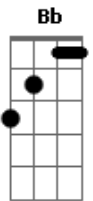

Legião Urbana - Dezesseis

tom:
Capotraste na 1ª casa Bb (forma dos acordes no tom de A)
Intro: A E A E

[Primeira Parte]

D C D
João Roberto era o maioral
E
O nosso Johnny era um cara legal
(A E A E)

D
Ele tinha um Opala metálico azul
A Gb E
Era o rei dos pegas na Asa Sul
E em todo lugar
(A E A E)

Gb
Quando ele pegava no violão
G
Conquistava as meninas
E quem mais quisesse ver
D
Sabia tudo da Janis
E
Do Led Zeppelin, dos Beatles e dos Rolling Stones
(A E A E)

D
Mas de uns tempos pra cá
C D
Meio sem querer
E
Alguma coisa aconteceu
(A E A E)

Gb
Johnny estava com um sorriso estranho
G
Quando marcou um super pega no fim de semana

D
Não vai ser no CASEB
E
Nem no Lago Norte, nem na UnB
(A E A E)

D C D
As máquinas prontas, o ronco de motor
E
A cidade inteira se movimentou

Acordes

ukulele-chords.com