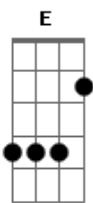

(A E A E)

D Ele tinha um Opala metálico azul

Era o rei dos pegas na Asa Sul A Gb E
E em todo lugar

(A E A E)

Gb Quando ele pegava no violão G

Conquistava as meninas E quem mais quisesse ver

D Sabia tudo da Janis E

Do Led Zeppelin, dos Beatles e dos Rolling Stones

(A E A E)

D Mas de uns tempos pra cá C D

Meio sem querer E

Alguma coisa aconteceu

(A E A E)

Gb Johnny estava com um sorriso estranho G

Quando marcou um super pega no fim de semana

D Não vai ser no CASEB E

Nem no Lago Norte, nem na UnB

(A E A E)

D As máquinas prontas, o ronco de motor C D

A cidade inteira se movimentou E

Acordes

ukulele-chords.com

ukulele-chords.com