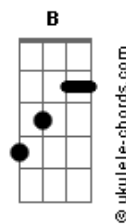

Legião Urbana - Dezesseis

tom:
 Capotraste na 1ª casa Bb (forma dos acordes no tom de A)
 Intro: A E A E

[Primeira Parte]

D C D
 João Roberto era o maioral
 E
 O nosso Johnny era um cara legal
 (A E A E)

D
 Ele tinha um Opala metálico azul
 A Gb E
 Era o rei dos pegas na Asa Sul
 E em todo lugar
 (A E A E)

Gb
 Quando ele pegava no violão
 G
 Conquistava as meninas
 E quem mais quisesse ver
 D
 Sabia tudo da Janis
 E
 Do Led Zeppelin, dos Beatles e dos Rolling Stones
 (A E A E)

D
 Mas de uns tempos pra cá
 C D
 Meio sem querer
 E
 Alguma coisa aconteceu
 (A E A E)

Gb
 Johnny estava com um sorriso estranho
 G
 Quando marcou um super pega no fim de semana

D
 Não vai ser no CASEB
 E
 Nem no Lago Norte, nem na UnB
 (A E A E)

D C D
 As máquinas prontas, o ronco de motor
 E
 A cidade inteira se movimentou

Acordes

(A E A E)

D
 E Johnny disse

A E
 Eu vou prá curva do Diabo
 Em Sobradinho e vocês?

[Segunda Parte]

A E
 E os motores saíram ligados a mil
 G D
 Pra estrada da morte o maior pega que existiu
 A E
 Só deu para ouvir, foi aquela explosão
 G D
 E os pedaços do Opala azul de Johnny pelo chão
 A E
 No dia seguinte, falou o diretor
 G D
 O aluno João Roberto não está mais entre nós
 A E
 Ele só tinha dezesseis
 G D
 Que isso sirva de aviso pra vocês
 A E
 E na saída da aula, foi estranho e bonito
 G D
 Todo o mundo cantando baixinho
 A E
 Strawberry Fields Forever
 G D
 Strawberry Fields Forever
 A
 E até hoje, quem se lembra
 E
 Diz que não foi o caminhão
 G
 Nem a curva fatal
 D
 E nem a explosão
 A
 Johnny era fera demais
 E
 Pra vacilar assim
 G
 E o que dizem é que foi tudo
 D
 Por causa de um coração partido
 A E G D
 Um coração um coração
 A E G D
 Um coração um coração
 A E
 Bye, bye Johnny
 G
 Johnny, bye, bye
 D
 Bye, bye Johnny