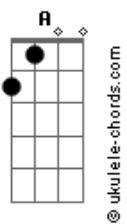

Legião Urbana - Dezesseis

tom:
Capotraste na 1ª casa Bb (forma dos acordes no tom de A)
Intro: A E A E

[Primeira Parte]

D C D
João Roberto era o maioral
E
O nosso Johnny era um cara legal
(A E A E)

D
Ele tinha um Opala metálico azul
A Gb E
Era o rei dos pegas na Asa Sul
E em todo lugar
(A E A E)

Gb
Quando ele pegava no violão
G
Conquistava as meninas
E quem mais quisesse ver
D
Sabia tudo da Janis
E
Do Led Zeppelin, dos Beatles e dos Rolling Stones
(A E A E)

D
Mas de uns tempos pra cá
C D
Meio sem querer
E
Alguma coisa aconteceu
(A E A E)

Gb
Johnny estava com um sorriso estranho
G
Quando marcou um super pega no fim de semana

D
Não vai ser no CASEB
E
Nem no Lago Norte, nem na UnB
(A E A E)

D C D
As máquinas prontas, o ronco de motor
E
A cidade inteira se movimentou

Acordes

(A E A E)

D
E Johnny disse

A E
Eu vou prá curva do Diabo
Em Sobradinho e vocês?

[Segunda Parte]

A E
E os motores saíram ligados a mil
G D
Pra estrada da morte o maior pega que existiu
A E
Só deu para ouvir, foi aquela explosão
G D
E os pedaços do Opala azul de Johnny pelo chão
A E
No dia seguinte, falou o diretor
G D
O aluno João Roberto não está mais entre nós

A E
Ele só tinha dezesseis
G D
Que isso sirva de aviso pra vocês
A E
E na saída da aula, foi estranho e bonito
G D
Todo o mundo cantando baixinho

A E
Strawberry Fields Forever
G D
Strawberry Fields Forever
A
E até hoje, quem se lembra
E
Diz que não foi o caminhão

G
Nem a curva fatal
D
E nem a explosão
A
Johnny era fera demais
E
Pra vacilar assim
G
E o que dizem é que foi tudo

D
Por causa de um coração partido
A E G D
Um coração um coração
A E G D
Um coração um coração
A E
Bye, bye Johnny

G
Johnny, bye, bye
D
Bye, bye Johnny