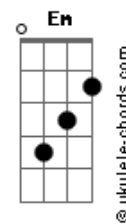

Legião Urbana - Dezesseis

tom:
 Capotraste na 1ª casa Bb (forma dos acordes no tom de A)
 Intro: A E A E

[Primeira Parte]

D C D
 João Roberto era o maioral
 E
 O nosso Johnny era um cara legal
 (A E A E)

D
 Ele tinha um Opala metálico azul
 A Gb E
 Era o rei dos pegas na Asa Sul
 E em todo lugar
 (A E A E)

Gb
 Quando ele pegava no violão
 G
 Conquistava as meninas
 E quem mais quisesse ver
 D
 Sabia tudo da Janis
 E
 Do Led Zeppelin, dos Beatles e dos Rolling Stones
 (A E A E)

D
 Mas de uns tempos pra cá
 C D
 Meio sem querer
 E
 Alguma coisa aconteceu
 (A E A E)

Gb
 Johnny estava com um sorriso estranho
 G
 Quando marcou um super pega no fim de semana

D
 Não vai ser no CASEB
 E
 Nem no Lago Norte, nem na UnB
 (A E A E)

D C D
 As máquinas prontas, o ronco de motor
 E
 A cidade inteira se movimentou

Acordes

(A E A E)

D
 E Johnny disse

A E
 Eu vou prá curva do Diabo
 Em Sobradinho e vocês?

[Segunda Parte]

A E
 E os motores saíram ligados a mil
 G D
 Pra estrada da morte o maior pega que existiu
 A E
 Só deu para ouvir, foi aquela explosão
 G D
 E os pedaços do Opala azul de Johnny pelo chão
 A E
 No dia seguinte, falou o diretor
 G D
 O aluno João Roberto não está mais entre nós
 A E
 Ele só tinha dezesseis
 G D
 Que isso sirva de aviso pra vocês
 A E
 E na saída da aula, foi estranho e bonito
 G D
 Todo o mundo cantando baixinho
 A E
 Strawberry Fields Forever
 G D
 Strawberry Fields Forever
 A
 E até hoje, quem se lembra
 E
 Diz que não foi o caminhão
 G
 Nem a curva fatal
 D
 E nem a explosão
 A
 Johnny era fera demais
 E
 Pra vacilar assim
 G
 E o que dizem é que foi tudo
 D
 Por causa de um coração partido
 A E G D
 Um coração um coração
 A E G D
 Um coração um coração
 A E
 Bye, bye Johnny
 G
 Johnny, bye, bye
 D
 Bye, bye Johnny