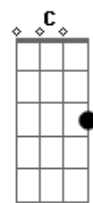

ukulele-chords.com