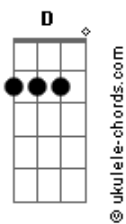

Legião Urbana - Dezesseis

tom:
Capotraste na 1ª casa Bb (forma dos acordes no tom de A)
Intro: A E A E

[Primeira Parte]

D C D
João Roberto era o maioral
E
O nosso Johnny era um cara legal
(A E A E)

D
Ele tinha um Opala metálico azul
A Gb E
Era o rei dos pegas na Asa Sul
E em todo lugar
(A E A E)

Gb
Quando ele pegava no violão
G
Conquistava as meninas
E quem mais quisesse ver
D
Sabia tudo da Janis
E
Do Led Zeppelin, dos Beatles e dos Rolling Stones
(A E A E)

D
Mas de uns tempos pra cá
C D
Meio sem querer
E
Alguma coisa aconteceu
(A E A E)

Gb
Johnny estava com um sorriso estranho
G
Quando marcou um super pega no fim de semana

D
Não vai ser no CASEB
E
Nem no Lago Norte, nem na UnB
(A E A E)

D C D
As máquinas prontas, o ronco de motor
E
A cidade inteira se movimentou

Acordes

(A E A E)

D
E Johnny disse

A E
Eu vou prá curva do Diabo
Em Sobradinho e vocês?

[Segunda Parte]

A E
E os motores saíram ligados a mil
G D
Pra estrada da morte o maior pega que existiu
A E
Só deu para ouvir, foi aquela explosão
G D
E os pedaços do Opala azul de Johnny pelo chão
A E
No dia seguinte, falou o diretor
G D
O aluno João Roberto não está mais entre nós

A E
Ele só tinha dezesseis
G D
Que isso sirva de aviso pra vocês
A E
E na saída da aula, foi estranho e bonito
G D
Todo o mundo cantando baixinho

A E
Strawberry Fields Forever
G D
Strawberry Fields Forever
A
E até hoje, quem se lembra
E
Diz que não foi o caminhão

G
Nem a curva fatal
D
E nem a explosão
A
Johnny era fera demais
E
Pra vacilar assim
G
E o que dizem é que foi tudo

D
Por causa de um coração partido
A E G D
Um coração um coração
A E G D
Um coração um coração
A E
Bye, bye Johnny

G
Johnny, bye, bye
D
Bye, bye Johnny