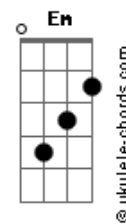

Legião Urbana - Dezesseis

tom:
Capotraste na 1ª casa Bb (forma dos acordes no tom de A)
Intro: A E A E

[Primeira Parte]

D C D
João Roberto era o maioral
E
O nosso Johnny era um cara legal
(A E A E)

D
Ele tinha um Opala metálico azul
A Gb E
Era o rei dos pegas na Asa Sul
E em todo lugar
(A E A E)

Gb
Quando ele pegava no violão
G
Conquistava as meninas
E quem mais quisesse ver
D
Sabia tudo da Janis
E
Do Led Zeppelin, dos Beatles e dos Rolling Stones
(A E A E)

D
Mas de uns tempos pra cá
C D
Meio sem querer
E
Alguma coisa aconteceu
(A E A E)

Gb
Johnny estava com um sorriso estranho
G
Quando marcou um super pega no fim de semana

D
Não vai ser no CASEB
E
Nem no Lago Norte, nem na UnB
(A E A E)

D C D
As máquinas prontas, o ronco de motor
E
A cidade inteira se movimentou

Acordes

(A E A E)

D
E Johnny disse

A E
Eu vou prá curva do Diabo
Em Sobradinho e vocês?

[Segunda Parte]

A E
E os motores saíram ligados a mil
G D
Pra estrada da morte o maior pega que existiu
A E
Só deu para ouvir, foi aquela explosão
G D
E os pedaços do Opala azul de Johnny pelo chão
A E
No dia seguinte, falou o diretor
G D
O aluno João Roberto não está mais entre nós

A E
Ele só tinha dezesseis
G D
Que isso sirva de aviso pra vocês
A E
E na saída da aula, foi estranho e bonito
G D
Todo o mundo cantando baixinho

A E
Strawberry Fields Forever
G D
Strawberry Fields Forever
A
E até hoje, quem se lembra
E
Diz que não foi o caminhão

G
Nem a curva fatal
D
E nem a explosão
A
Johnny era fera demais
E
Pra vacilar assim
G
E o que dizem é que foi tudo

D
Por causa de um coração partido
A E G D
Um coração um coração
A E G D
Um coração um coração
A E
Bye, bye Johnny

G
Johnny, bye, bye
D
Bye, bye Johnny