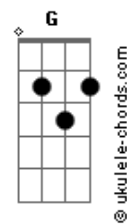

Legião Urbana - Dezesseis

tom:
 Capotraste na 1ª casa Bb (forma dos acordes no tom de A)
 Intro: A E A E

[Primeira Parte]

D C D
 João Roberto era o maioral
 E
 O nosso Johnny era um cara legal
 (A E A E)

D
 Ele tinha um Opala metálico azul
 A Gb E
 Era o rei dos pegas na Asa Sul
 E em todo lugar
 (A E A E)

Gb
 Quando ele pegava no violão
 G
 Conquistava as meninas
 E quem mais quisesse ver
 D
 Sabia tudo da Janis
 E
 Do Led Zeppelin, dos Beatles e dos Rolling Stones
 (A E A E)

D
 Mas de uns tempos pra cá
 C D
 Meio sem querer
 E
 Alguma coisa aconteceu
 (A E A E)

Gb
 Johnny estava com um sorriso estranho
 G
 Quando marcou um super pega no fim de semana

D
 Não vai ser no CASEB
 E
 Nem no Lago Norte, nem na UnB
 (A E A E)

D C D
 As máquinas prontas, o ronco de motor
 E
 A cidade inteira se movimentou

Acordes

(A E A E)

D
 E Johnny disse

A E
 Eu vou prá curva do Diabo
 Em Sobradinho e vocês?

[Segunda Parte]

A E
 E os motores saíram ligados a mil
 G D
 Pra estrada da morte o maior pega que existiu
 A E
 Só deu para ouvir, foi aquela explosão
 G D
 E os pedaços do Opala azul de Johnny pelo chão
 A E
 No dia seguinte, falou o diretor
 G D
 O aluno João Roberto não está mais entre nós
 A E
 Ele só tinha dezesseis
 G D
 Que isso sirva de aviso pra vocês
 A E
 E na saída da aula, foi estranho e bonito
 G D
 Todo o mundo cantando baixinho
 A E
 Strawberry Fields Forever
 G D
 Strawberry Fields Forever
 A
 E até hoje, quem se lembra
 E
 Diz que não foi o caminhão
 G
 Nem a curva fatal
 D
 E nem a explosão
 A
 Johnny era fera demais
 E
 Pra vacilar assim
 G
 E o que dizem é que foi tudo
 D
 Por causa de um coração partido
 A E G D
 Um coração um coração
 A E G D
 Um coração um coração
 A E
 Bye, bye Johnny
 G
 Johnny, bye, bye
 D
 Bye, bye Johnny