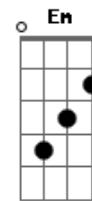

D
 Ele tinha um Opala metálico azul
 A Gb E
 Era o rei dos pegas na Asa Sul
 E em todo lugar
 (A E A E)

Gb
 Quando ele pegava no violão
 G
 Conquistava as meninas
 E quem mais quisesse ver
 D
 Sabia tudo da Janis
 E
 Do Led Zeppelin, dos Beatles e dos Rolling Stones
 (A E A E)

ukulele-chords.com

ukulele-chords.com

ukulele-chords.com

(A E A E)

D
 E Johnny disse

A E
 Eu vou prá curva do Diabo
 Em Sobradinho e vocês?

[Segunda Parte]

A E
 E os motores saíram ligados a mil
 G D
 Pra estrada da morte o maior pega que existiu
 A E
 Só deu para ouvir, foi aquela explosão
 G D
 E os pedaços do Opala azul de Johnny pelo chão
 A E
 No dia seguinte, falou o diretor
 G D
 O aluno João Roberto não está mais entre nós
 A E
 Ele só tinha dezesseis
 G D
 Que isso sirva de aviso pra vocês
 A E
 E na saída da aula, foi estranho e bonito
 G D
 Todo o mundo cantando baixinho
 A E
 Strawberry Fields Forever
 G D
 Strawberry Fields Forever
 A
 E até hoje, quem se lembra
 E
 Diz que não foi o caminhão
 G
 Nem a curva fatal
 D
 E nem a explosão
 A
 Johnny era fera demais
 E
 Pra vacilar assim
 G
 E o que dizem é que foi tudo
 D
 Por causa de um coração partido
 A E G D
 Um coração um coração
 A E G D
 Um coração um coração
 A E
 Bye, bye Johnny
 G
 Johnny, bye, bye
 D
 Bye, bye Johnny