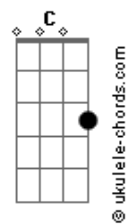

Legião Urbana - Dezesseis

tom:
Capotraste na 1ª casa Bb (forma dos acordes no tom de A)
Intro: A E A E

[Primeira Parte]

D C D
João Roberto era o maioral
E
O nosso Johnny era um cara legal
(A E A E)

D
Ele tinha um Opala metálico azul
A Gb E
Era o rei dos pegas na Asa Sul
E em todo lugar
(A E A E)

Gb
Quando ele pegava no violão
G
Conquistava as meninas
E quem mais quisesse ver
D
Sabia tudo da Janis
E
Do Led Zeppelin, dos Beatles e dos Rolling Stones
(A E A E)

D
Mas de uns tempos pra cá
C D
Meio sem querer
E
Alguma coisa aconteceu
(A E A E)

Gb
Johnny estava com um sorriso estranho
G
Quando marcou um super pega no fim de semana

D
Não vai ser no CASEB
E
Nem no Lago Norte, nem na UnB
(A E A E)

D C D
As máquinas prontas, o ronco de motor
E
A cidade inteira se movimentou

Acordes

(A E A E)

D
E Johnny disse

A E
Eu vou prá curva do Diabo
Em Sobradinho e vocês?

[Segunda Parte]

A E
E os motores saíram ligados a mil
G D
Pra estrada da morte o maior pega que existiu
A E
Só deu para ouvir, foi aquela explosão
G D
E os pedaços do Opala azul de Johnny pelo chão
A E
No dia seguinte, falou o diretor
G D
O aluno João Roberto não está mais entre nós

A E
Ele só tinha dezesseis
G D
Que isso sirva de aviso pra vocês
A E
E na saída da aula, foi estranho e bonito
G D
Todo o mundo cantando baixinho

A E
Strawberry Fields Forever
G D
Strawberry Fields Forever
A
E até hoje, quem se lembra
E
Diz que não foi o caminhão

G
Nem a curva fatal
D
E nem a explosão
A
Johnny era fera demais
E
Pra vacilar assim
G
E o que dizem é que foi tudo

D
Por causa de um coração partido
A E G D
Um coração um coração
A E G D
Um coração um coração
A E
Bye, bye Johnny

G
Johnny, bye, bye
D
Bye, bye Johnny