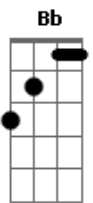

(A E A E)

D Ele tinha um Opala metálico azul

Era o rei dos pegas na Asa Sul A Gb E
E em todo lugar

(A E A E)

Gb Quando ele pegava no violão G

Conquistava as meninas E quem mais quisesse ver

D Sabia tudo da Janis E

Do Led Zeppelin, dos Beatles e dos Rolling Stones

(A E A E)

D Mas de uns tempos pra cá C D

Meio sem querer E

Alguma coisa aconteceu

(A E A E)

Gb Johnny estava com um sorriso estranho G

Quando marcou um super pega no fim de semana

D Não vai ser no CASEB E

Nem no Lago Norte, nem na UnB

(A E A E)

D As máquinas prontas, o ronco de motor C D

A cidade inteira se movimentou E

Acordes

ukulele-chords.com

ukulele-chords.com