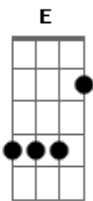

ukulele-chords.com