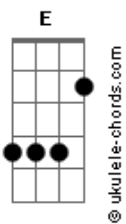

Legião Urbana - Dezesseis

tom:
 Capotraste na 1ª casa Bb (forma dos acordes no tom de A)
 Intro: A E A E

[Primeira Parte]

D C D
 João Roberto era o maioral
 E
 O nosso Johnny era um cara legal
 (A E A E)

D
 Ele tinha um Opala metálico azul
 A Gb E
 Era o rei dos pegas na Asa Sul
 E em todo lugar
 (A E A E)

Gb
 Quando ele pegava no violão
 G
 Conquistava as meninas
 E quem mais quisesse ver
 D
 Sabia tudo da Janis
 E
 Do Led Zeppelin, dos Beatles e dos Rolling Stones
 (A E A E)

D
 Mas de uns tempos pra cá
 C D
 Meio sem querer
 E
 Alguma coisa aconteceu
 (A E A E)

Gb
 Johnny estava com um sorriso estranho
 G
 Quando marcou um super pega no fim de semana

D
 Não vai ser no CASEB
 E
 Nem no Lago Norte, nem na UnB
 (A E A E)

D C D
 As máquinas prontas, o ronco de motor
 E
 A cidade inteira se movimentou

Acordes

(A E A E)

D
 E Johnny disse

A E
 Eu vou prá curva do Diabo
 Em Sobradinho e vocês?

[Segunda Parte]

A E
 E os motores saíram ligados a mil
 G D
 Pra estrada da morte o maior pega que existiu
 A E
 Só deu para ouvir, foi aquela explosão
 G D
 E os pedaços do Opala azul de Johnny pelo chão
 A E
 No dia seguinte, falou o diretor
 G D
 O aluno João Roberto não está mais entre nós
 A E
 Ele só tinha dezesseis
 G D
 Que isso sirva de aviso pra vocês
 A E
 E na saída da aula, foi estranho e bonito
 G D
 Todo o mundo cantando baixinho
 A E
 Strawberry Fields Forever
 G D
 Strawberry Fields Forever
 A
 E até hoje, quem se lembra
 E
 Diz que não foi o caminhão
 G
 Nem a curva fatal
 D
 E nem a explosão
 A
 Johnny era fera demais
 E
 Pra vacilar assim
 G
 E o que dizem é que foi tudo
 D
 Por causa de um coração partido
 A E G D
 Um coração um coração
 A E G D
 Um coração um coração
 A E
 Bye, bye Johnny
 G
 Johnny, bye, bye
 D
 Bye, bye Johnny