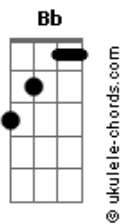

Legião Urbana - Dezesseis

tom:
 Capotraste na 1ª casa Bb (forma dos acordes no tom de A)
 Intro: A E A E

[Primeira Parte]

D C D
 João Roberto era o maioral
 E
 O nosso Johnny era um cara legal
 (A E A E)

D
 Ele tinha um Opala metálico azul
 A Gb E
 Era o rei dos pegas na Asa Sul
 E em todo lugar
 (A E A E)

Gb
 Quando ele pegava no violão
 G
 Conquistava as meninas
 E quem mais quisesse ver
 D
 Sabia tudo da Janis
 E
 Do Led Zeppelin, dos Beatles e dos Rolling Stones
 (A E A E)

D
 Mas de uns tempos pra cá
 C D
 Meio sem querer
 E
 Alguma coisa aconteceu
 (A E A E)

Gb
 Johnny estava com um sorriso estranho
 G
 Quando marcou um super pega no fim de semana

D
 Não vai ser no CASEB
 E
 Nem no Lago Norte, nem na UnB
 (A E A E)

D C D
 As máquinas prontas, o ronco de motor
 E
 A cidade inteira se movimentou

Acordes

(A E A E)

D
 E Johnny disse

A E
 Eu vou prá curva do Diabo
 Em Sobradinho e vocês?

[Segunda Parte]

A E
 E os motores saíram ligados a mil
 G D
 Pra estrada da morte o maior pega que existiu
 A E
 Só deu para ouvir, foi aquela explosão
 G D
 E os pedaços do Opala azul de Johnny pelo chão
 A E
 No dia seguinte, falou o diretor
 G D
 O aluno João Roberto não está mais entre nós