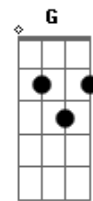

D
 Ele tinha um Opala metálico azul
 A Gb E
 Era o rei dos pegas na Asa Sul
 E em todo lugar
 (A E A E)

Gb
 Quando ele pegava no violão
 G
 Conquistava as meninas
 E quem mais quisesse ver
 D
 Sabia tudo da Janis
 E
 Do Led Zeppelin, dos Beatles e dos Rolling Stones
 (A E A E)

ukulele-chords.com

ukulele-chords.com

ukulele-chords.com

(A E A E)

D
 E Johnny disse

A E
 Eu vou prá curva do Diabo
 Em Sobradinho e vocês?

[Segunda Parte]

A E
 E os motores saíram ligados a mil
 G D
 Pra estrada da morte o maior pega que existiu
 A E
 Só deu para ouvir, foi aquela explosão
 G D
 E os pedaços do Opala azul de Johnny pelo chão
 A E
 No dia seguinte, falou o diretor
 G D
 O aluno João Roberto não está mais entre nós
 A E
 Ele só tinha dezesseis
 G D
 Que isso sirva de aviso pra vocês
 A E
 E na saída da aula, foi estranho e bonito
 G D
 Todo o mundo cantando baixinho
 A E
 Strawberry Fields Forever
 G D
 Strawberry Fields Forever
 A
 E até hoje, quem se lembra
 E
 Diz que não foi o caminhão
 G
 Nem a curva fatal
 D
 E nem a explosão
 A
 Johnny era fera demais
 E
 Pra vacilar assim
 G
 E o que dizem é que foi tudo
 D
 Por causa de um coração partido
 A E G D
 Um coração um coração
 A E G D
 Um coração um coração
 A E
 Bye, bye Johnny
 G
 Johnny, bye, bye
 D
 Bye, bye Johnny