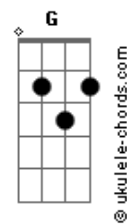

Legião Urbana - Dezesseis

tom:
 Capotraste na 1ª casa Bb (forma dos acordes no tom de A)
 Intro: A E A E

[Primeira Parte]

D C D
 João Roberto era o maioral
 E
 O nosso Johnny era um cara legal
 (A E A E)

D
 Ele tinha um Opala metálico azul
 A Gb E
 Era o rei dos pegas na Asa Sul
 E em todo lugar
 (A E A E)

Gb
 Quando ele pegava no violão
 G
 Conquistava as meninas
 E quem mais quisesse ver
 D
 Sabia tudo da Janis
 E
 Do Led Zeppelin, dos Beatles e dos Rolling Stones
 (A E A E)

D
 Mas de uns tempos pra cá
 C D
 Meio sem querer
 E
 Alguma coisa aconteceu
 (A E A E)

Gb
 Johnny estava com um sorriso estranho
 G
 Quando marcou um super pega no fim de semana

D
 Não vai ser no CASEB
 E
 Nem no Lago Norte, nem na UnB
 (A E A E)

D C D
 As máquinas prontas, o ronco de motor
 E
 A cidade inteira se movimentou

Acordes

(A E A E)

D
 E Johnny disse

A E
 Eu vou prá curva do Diabo
 Em Sobradinho e vocês?

[Segunda Parte]

A E
 E os motores saíram ligados a mil
 G D
 Pra estrada da morte o maior pega que existiu
 A E
 Só deu para ouvir, foi aquela explosão
 G D
 E os pedaços do Opala azul de Johnny pelo chão
 A E
 No dia seguinte, falou o diretor
 G D
 O aluno João Roberto não está mais entre nós