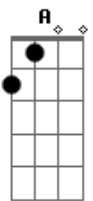

ukulele-chords.com