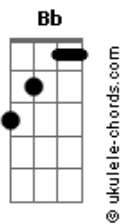

Legião Urbana - Dezesseis

tom:
 Capotraste na 1ª casa Bb (forma dos acordes no tom de A)
 Intro: A E A E

[Primeira Parte]

D C D
 João Roberto era o maioral
 E
 O nosso Johnny era um cara legal
 (A E A E)

D
 Ele tinha um Opala metálico azul
 A Gb E
 Era o rei dos pegas na Asa Sul
 E em todo lugar
 (A E A E)

Gb
 Quando ele pegava no violão
 G
 Conquistava as meninas
 E quem mais quisesse ver
 D
 Sabia tudo da Janis
 E
 Do Led Zeppelin, dos Beatles e dos Rolling Stones
 (A E A E)

D
 Mas de uns tempos pra cá
 C D
 Meio sem querer
 E
 Alguma coisa aconteceu
 (A E A E)

Gb
 Johnny estava com um sorriso estranho
 G
 Quando marcou um super pega no fim de semana

D
 Não vai ser no CASEB
 E
 Nem no Lago Norte, nem na UnB
 (A E A E)

D C D
 As máquinas prontas, o ronco de motor
 E
 A cidade inteira se movimentou

Acordes

(A E A E)

D
 E Johnny disse

A E
 Eu vou prá curva do Diabo
 Em Sobradinho e vocês?

[Segunda Parte]

A E
 E os motores saíram ligados a mil
 G D
 Pra estrada da morte o maior pega que existiu
 A E
 Só deu para ouvir, foi aquela explosão
 G D
 E os pedaços do Opala azul de Johnny pelo chão
 A E
 No dia seguinte, falou o diretor
 G D
 O aluno João Roberto não está mais entre nós
 A E
 Ele só tinha dezesseis
 G D
 Que isso sirva de aviso pra vocês
 A E
 E na saída da aula, foi estranho e bonito
 G D
 Todo o mundo cantando baixinho
 A E
 Strawberry Fields Forever
 G D
 Strawberry Fields Forever
 A
 E até hoje, quem se lembra
 E
 Diz que não foi o caminhão
 G
 Nem a curva fatal
 D
 E nem a explosão
 A
 Johnny era fera demais
 E
 Pra vacilar assim
 G
 E o que dizem é que foi tudo
 D
 Por causa de um coração partido
 A E G D
 Um coração um coração
 A E G D
 Um coração um coração
 A E
 Bye, bye Johnny
 G
 Johnny, bye, bye
 D
 Bye, bye Johnny