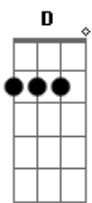

ukulele-chords.com