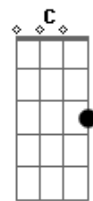

ukulele-chords.com