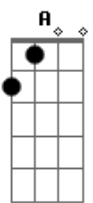

(A E A E)

D Ele tinha um Opala metálico azul

Era o rei dos pegas na Asa Sul A Gb E
E em todo lugar

(A E A E)

Gb Quando ele pegava no violão G

Conquistava as meninas E quem mais quisesse ver

D Sabia tudo da Janis E

D Não vai ser no CASEB E

Nem no Lago Norte, nem na UnB

(A E A E)

D As máquinas prontas, o ronco de motor C D

A cidade inteira se movimentou E

Acordes

ukulele-chords.com

ukulele-chords.com