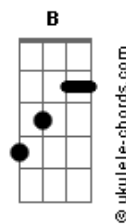

Legião Urbana - Dezesseis

tom:
Capotraste na 1ª casa Bb (forma dos acordes no tom de A)
Intro: A E A E

[Primeira Parte]

D C D
João Roberto era o maioral
E
O nosso Johnny era um cara legal
(A E A E)

D
Ele tinha um Opala metálico azul
A Gb E
Era o rei dos pegas na Asa Sul
E em todo lugar
(A E A E)

Gb
Quando ele pegava no violão
G
Conquistava as meninas
E quem mais quisesse ver
D
Sabia tudo da Janis
E
Do Led Zeppelin, dos Beatles e dos Rolling Stones
(A E A E)

D
Mas de uns tempos pra cá
C D
Meio sem querer
E
Alguma coisa aconteceu
(A E A E)

Gb
Johnny estava com um sorriso estranho
G
Quando marcou um super pega no fim de semana

D
Não vai ser no CASEB
E
Nem no Lago Norte, nem na UnB
(A E A E)

D C D
As máquinas prontas, o ronco de motor
E
A cidade inteira se movimentou

Acordes

(A E A E)

D
E Johnny disse

A E
Eu vou prá curva do Diabo
Em Sobradinho e vocês?

[Segunda Parte]

A E
E os motores saíram ligados a mil
G D
Pra estrada da morte o maior pega que existiu
A E
Só deu para ouvir, foi aquela explosão
G D
E os pedaços do Opala azul de Johnny pelo chão
A E
No dia seguinte, falou o diretor
G D
O aluno João Roberto não está mais entre nós

A E
Ele só tinha dezesseis
G D
Que isso sirva de aviso pra vocês
A E
E na saída da aula, foi estranho e bonito
G D
Todo o mundo cantando baixinho

A E
Strawberry Fields Forever
G D
Strawberry Fields Forever
A
E até hoje, quem se lembra
E
Diz que não foi o caminhão

G
Nem a curva fatal
D
E nem a explosão
A
Johnny era fera demais
E
Pra vacilar assim
G
E o que dizem é que foi tudo

D
Por causa de um coração partido
A E G D
Um coração um coração
A E G D
Um coração um coração
A E
Bye, bye Johnny

G
Johnny, bye, bye
D
Bye, bye Johnny