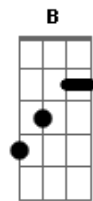

D
 Ele tinha um Opala metálico azul
 A Gb E
 Era o rei dos pegas na Asa Sul
 E em todo lugar
 (A E A E)

Gb
 Quando ele pegava no violão
 G
 Conquistava as meninas
 E quem mais quisesse ver
 D
 Sabia tudo da Janis
 E
 Do Led Zeppelin, dos Beatles e dos Rolling Stones
 (A E A E)

ukulele-chords.com

ukulele-chords.com

ukulele-chords.com

(A E A E)

D
 E Johnny disse

A E
 Eu vou prá curva do Diabo
 Em Sobradinho e vocês?

[Segunda Parte]

A E
 E os motores saíram ligados a mil
 G D
 Pra estrada da morte o maior pega que existiu
 A E
 Só deu para ouvir, foi aquela explosão
 G D
 E os pedaços do Opala azul de Johnny pelo chão
 A E
 No dia seguinte, falou o diretor
 G D
 O aluno João Roberto não está mais entre nós
 A E
 Ele só tinha dezesseis
 G D
 Que isso sirva de aviso pra vocês
 A E
 E na saída da aula, foi estranho e bonito
 G D
 Todo o mundo cantando baixinho
 A E
 Strawberry Fields Forever
 G D
 Strawberry Fields Forever
 A
 E até hoje, quem se lembra
 E
 Diz que não foi o caminhão
 G
 Nem a curva fatal
 D
 E nem a explosão
 A
 Johnny era fera demais
 E
 Pra vacilar assim
 G
 E o que dizem é que foi tudo
 D
 Por causa de um coração partido
 A E G D
 Um coração um coração
 A E G D
 Um coração um coração
 A E
 Bye, bye Johnny
 G
 Johnny, bye, bye
 D
 Bye, bye Johnny