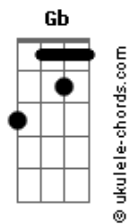

Legião Urbana - Dezesseis

tom:
Capotraste na 1ª casa Bb (forma dos acordes no tom de A)
Intro: A E A E

[Primeira Parte]

D C D
João Roberto era o maioral
E
O nosso Johnny era um cara legal
(A E A E)

D
Ele tinha um Opala metálico azul
A Gb E
Era o rei dos pegas na Asa Sul
E em todo lugar
(A E A E)

Gb
Quando ele pegava no violão
G
Conquistava as meninas
E quem mais quisesse ver
D
Sabia tudo da Janis
E
Do Led Zeppelin, dos Beatles e dos Rolling Stones
(A E A E)

D
Mas de uns tempos pra cá
C D
Meio sem querer
E
Alguma coisa aconteceu
(A E A E)

Gb
Johnny estava com um sorriso estranho
G
Quando marcou um super pega no fim de semana

D
Não vai ser no CASEB
E
Nem no Lago Norte, nem na UnB
(A E A E)

D C D
As máquinas prontas, o ronco de motor
E
A cidade inteira se movimentou

Acordes

(A E A E)

D
E Johnny disse

A E
Eu vou prá curva do Diabo
Em Sobradinho e vocês?

[Segunda Parte]

A E
E os motores saíram ligados a mil
G D
Pra estrada da morte o maior pega que existiu
A E
Só deu para ouvir, foi aquela explosão
G D
E os pedaços do Opala azul de Johnny pelo chão
A E
No dia seguinte, falou o diretor
G D
O aluno João Roberto não está mais entre nós

A E
Ele só tinha dezesseis
G D
Que isso sirva de aviso pra vocês
A E
E na saída da aula, foi estranho e bonito
G D
Todo o mundo cantando baixinho

A E
Strawberry Fields Forever
G D
Strawberry Fields Forever
A
E até hoje, quem se lembra
E
Diz que não foi o caminhão

G
Nem a curva fatal
D
E nem a explosão
A
Johnny era fera demais
E
Pra vacilar assim
G
E o que dizem é que foi tudo

D
Por causa de um coração partido
A E G D
Um coração um coração
A E G D
Um coração um coração
A E
Bye, bye Johnny

G
Johnny, bye, bye
D
Bye, bye Johnny