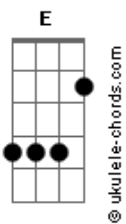

Legião Urbana - Dezesseis

tom:
 Capotraste na 1ª casa Bb (forma dos acordes no tom de A)
 Intro: A E A E

[Primeira Parte]

D C D
 João Roberto era o maioral
 E
 O nosso Johnny era um cara legal
 (A E A E)

D
 Ele tinha um Opala metálico azul
 A Gb E
 Era o rei dos pegas na Asa Sul
 E em todo lugar
 (A E A E)

Gb
 Quando ele pegava no violão
 G
 Conquistava as meninas
 E quem mais quisesse ver
 D
 Sabia tudo da Janis
 E
 Do Led Zeppelin, dos Beatles e dos Rolling Stones
 (A E A E)

D
 Mas de uns tempos pra cá
 C D
 Meio sem querer
 E
 Alguma coisa aconteceu
 (A E A E)

Gb
 Johnny estava com um sorriso estranho
 G
 Quando marcou um super pega no fim de semana

D
 Não vai ser no CASEB
 E
 Nem no Lago Norte, nem na UnB
 (A E A E)

D C D
 As máquinas prontas, o ronco de motor
 E
 A cidade inteira se movimentou

Acordes

(A E A E)

D
 E Johnny disse

A E
 Eu vou prá curva do Diabo
 Em Sobradinho e vocês?

[Segunda Parte]

A E
 E os motores saíram ligados a mil
 G D
 Pra estrada da morte o maior pega que existiu
 A E
 Só deu para ouvir, foi aquela explosão
 G D
 E os pedaços do Opala azul de Johnny pelo chão
 A E
 No dia seguinte, falou o diretor
 G D
 O aluno João Roberto não está mais entre nós