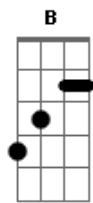

© ukulele-chords.com