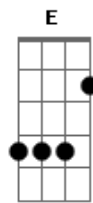

© ukulele-chords.com