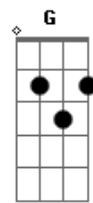

© ukulele-chords.com