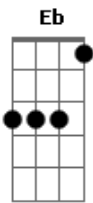

© ukulele-chords.com