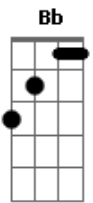

© ukulele-chords.com