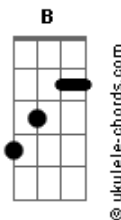

Legião Urbana - Desemprego

Tom: Db

Intro.: [Ponte] - (Db Gb Db Gb)

[Ponte]

[Guitarra]

[Conta Baixo]

Db Não sei se tenho medo

Gb Não sei se tenho medo

Db Trabalho o tempo inteiro

Gb Estou procurando emprego

Db E é mais um aumento

Gb Não tenho mais dinheiro

Db Atraso o aluguel

Gb Mal compro alimento. Ab Gb Db B Gb Ab

Db Não sei se tenho medo

Gb Não sei se tenho medo

Db Só esse desespero

Acordes

Gb Que esqueço quando bebo

Db Quem vai ser despedido?

Gb Quem vai dançar primeiro?

Db E o pouco que eu recebo

Gb É uma metade pelo meio. Ab Gb Db B Gb Ab

Db Não sei se tenho medo

Gb Não sei se tenho medo

Db Só esse desespero

Gb Que esqueço quando bebo

Db E é mais um aumento

Gb Não tenho mais dinheiro

Db Atraso o aluguel

Gb Mal compro o alimento. ohhh... Ab Gb Db B Gb Ab

[Conta Baixo]

[Guitarra]

"Cifra de uma gravação antiga em 1984 na Radio Imprensa do Renato cantando uma de sua músicas quase esquecida".

Essa é só pra quem é um verdadeiro fã da Legião Urbana!!