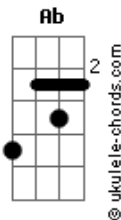

Legião Urbana - Desemprego

Tom: Db

Intro.: [Ponte] - (Db Gb Db Gb)

[Ponte]

[Guitarra]

[Conta Baixo]

Db Não sei se tenho medo

Gb Não sei se tenho medo

Db Trabalho o tempo inteiro

Gb Estou procurando emprego

Db E é mais um aumento

Gb Não tenho mais dinheiro

Db Atraso o aluguel

Gb Mal compro alimento. Ab Gb Db B Gb Ab

Db Não sei se tenho medo

Gb Não sei se tenho medo

Db Só esse desespero

Acordes

Gb Que esqueço quando bebo

Db Quem vai ser despedido?

Gb Quem vai dançar primeiro?

Db E o pouco que eu recebo

Gb É uma metade pelo meio. Ab Gb Db B Gb Ab

Db Não sei se tenho medo

Gb Não sei se tenho medo

Db Só esse desespero

Gb Que esqueço quando bebo

Db E é mais um aumento

Gb Não tenho mais dinheiro

Db Atraso o aluguel

Gb Mal compro o alimento. ohhh... Ab Gb Db B Gb Ab

[Conta Baixo]

[Guitarra]

"Cifra de uma gravação antiga em 1984 na Radio Imprensa do Renato cantando uma de sua músicas quase esquecida".

Essa é só pra quem é um verdadeiro fã da Legião Urbana!!