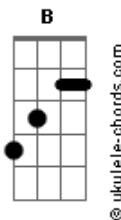

Legião Urbana - Desemprego

Tom: Db

Intro.: [Ponte] - (Db Gb Db Gb)

[Ponte]

[Guitarra]

[Conta Baixo]

Db Não sei se tenho medo

Gb Não sei se tenho medo

Db Trabalho o tempo inteiro

Gb Estou procurando emprego

Db E é mais um aumento

Gb Não tenho mais dinheiro

Db Atraso o aluguel

Gb Mal compro alimento. Ab Gb Db B Gb Ab

Db Não sei se tenho medo

Gb Não sei se tenho medo

Db Só esse desespero

Acordes

Gb Que esqueço quando bebo

Db Quem vai ser despedido?

Gb Quem vai dançar primeiro?

Db E o pouco que eu recebo

Gb É uma metade pelo meio. Ab Gb Db B Gb Ab

Db Não sei se tenho medo