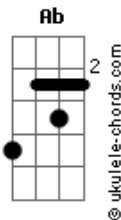

Legião Urbana - Desemprego

Tom: Db

Intro.: [Ponte] - (Db Gb Db Gb)

[Ponte]

[Guitarra]

[Conta Baixo]

Db Não sei se tenho medo

Gb Não sei se tenho medo

Db Trabalho o tempo inteiro

Gb Estou procurando emprego

Db E é mais um aumento

Gb Não tenho mais dinheiro

Db Atraso o aluguel

Gb Mal compro alimento. Ab Gb Db B Gb Ab

Db Não sei se tenho medo

Gb Não sei se tenho medo

Db Só esse desespero

Acordes

Gb Que esqueço quando bebo

Db Quem vai ser despedido?

Gb Quem vai dançar primeiro?

Db E o pouco que eu recebo

Gb É uma metade pelo meio. Ab Gb Db B Gb Ab

Db Não sei se tenho medo