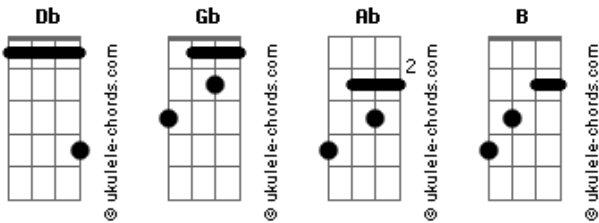

Legião Urbana - Desemprego

Tom: Db

Intro.: [Ponte] - (Db Gb Db Gb)

[Ponte]

[Guitarra]

[Conta Baixo]

Db Não sei se tenho medo
 Gb Não sei se tenho medo
 Db Trabalho o tempo inteiro
 Gb Estou procurando emprego
 Db E é mais um aumento
 Gb Não tenho mais dinheiro
 Db Atraso o aluguel
 Gb Mal compro alimento. Ab Gb Db B Gb Ab

Db Não sei se tenho medo
 Gb Não sei se tenho medo
 Db Só esse desespero

Acordes

Gb Que esqueço quando bebo
 Db Quem vai ser despedido?
 Gb Quem vai dançar primeiro?
 Db E o pouco que eu recebo
 Gb É uma metade pelo meio. Ab Gb Db B Gb Ab