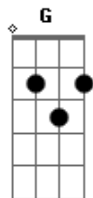

© ukulele-chords.com