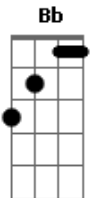

© ukulele-chords.com