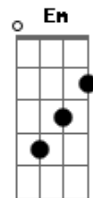

© ukulele-chords.com