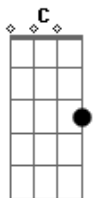

Legião Urbana - Depois Do Começo

Tom: C

Intro: C Bb G (4x)

C Bb G
Vamos deixar as janelas abertas
C Bb G
Deixar o equilíbrio ir embora
C Bb G
Cair como um saxofone na calçada
C Bb G
Amarrar um fio de cobre no pescoço
F Em
Acender um intervalo pelo filtro
Dm C
Usar um extintor como lençol
F Em
Jogar pólo-aquático na cama
Dm Bb A G
Ficar deslizando pelo teto
C Bb G
Da nossa casa cega e medieval
C Bb G
Cantar canções em línguas estranhas
C Bb G
Retalhar as cortinas desarmadas
C Bb C
Com a faca surda que a fé sujou
F Em
Desarmar os brinquedos indecentes
Dm C
E a indecência pura dos retratos no salão
F Em
Vamos beber livros e mastigar tapetes
Dm Bb A G
Catar pontas de cigarros nas paredes

C Bb G (4x)

F Em Dm C
F Em Dm Bb A G
C Bb G
Abrir a geladeira e deixar o vento sair
C Bb G
Cuspir um dia qualquer no futuro
C Bb C Bb G
De quem já desapareceu
F Em Dm C
Deus, Deus, somos todos ateus
F Em
Vamos cortar os cabelos do príncipe
Dm Bb A G
E entregá-los a um deus plebeu
C Bb G
E depois do começo
C Bb G C
O que vier vai começar a ser o fim.
C Bb G
E depois do começo
C Bb G F
O que vier vai começar a ser o fim.
F Em
E depois do começo
Dm C F
O que vier vai começar a ser o fim.
F Em
E depois do começo
Dm Bb A G
O que vier vai começar a ser... Oooh...
C Bb G
C Bb A G C

Acordes

© ukulele-chords.com