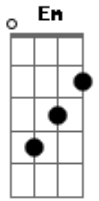

Legião Urbana - Conexão Amazônica

Tom: D

Versão 1

Intro: d.: Bb (F,Bb)

(F Bb)

Estou cansado de ouvir falar
Em Freud,Jung,Engels e Marx
Intrigas intelectuais rodando em mesa de bar

Db
Yeah,yeah,yeah

Bb
Yeah,yeah,yeah

Db
Yeah,yeah,yeah

Bb
Yeah,yeah,yeah

F
Yeah,yeah,yeah

Solo:
Guitarra.

Guitarra: Este solo já é na hora em que o violão começa, ele aparece algumas vezes.

Violão:

(F Bb)

Estou cansado de ouvir falar
Em Freud, Jung, Engels e Marx
Intrigas intelectuais
Rodando em mesa de bar

Violão:

(F Bb)
 Estou cansado de ouvir falar
 Em Freud, Jung, Engels e Marx
 Intrigas intelectuais
 Rodando em mesa de bar

Db Bb F
 Ei ei ei ei ei ei.....

solinho do violão no final facil segui a obs de cima ok.

Rock Na veia viva a legião para todos os metaleiros vida longa.

Acordes

© ukulele-chords.com

© ukulele-chords.com

© ukulele-chords.com

© ukulele-chords.com

© ukulele-chords.com

© ukulele-chords.com