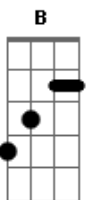

© ukulele-chords.com