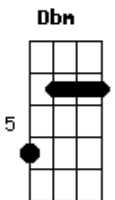

© ukulele-chords.com