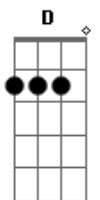

© ukulele-chords.com