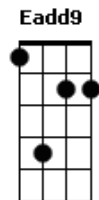

© ukulele-chords.com

B A E
Afinal, amar ao próximo é tão démodé
A E A (E E Eadd9 E) - (3x)(E E Eadd9 E E)
ô, ô, ô
(E E Eadd9 E) (E E Eadd9 E)
E essa justiça desafinada
(E E Eadd9 E) (E E Eadd9 E E)
É tão humana e tão errada
Eb B Dbm
Nós assistimos televisão também
Gbm D E
Qual é a diferença?

(E E Eadd9 E) (E E Eadd9 E)
Não estatize meus sentimentos
(E E Eadd9 E)
Pra seu governo
(E E Eadd9 E E) Eb B Dbm Gbm D E
O meu estado é independente / ô, ô, ô

B A
Já estou cheio de me sentir vazio
B A
Meu corpo é quente e estou sentindo frio
B A
Todo mundo sabe e ninguém quer mais saber
B A
Afinal, amar ao próximo é tão démodé

Violão final (Junto com os acordes da Guitarra)

ô E (Eadd9 E E E Eadd9 E)