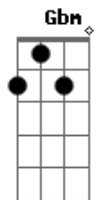

© ukulele-chords.com