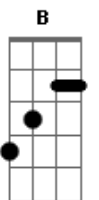

© ukulele-chords.com