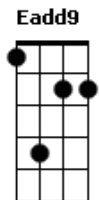

© ukulele-chords.com

B Afinal, amar ao próximo é tão démodé
A E A (E E Eadd9 E) - (3x)(E E Eadd9 E E)
ô, ô, ô
(E E Eadd9 E) (E E Eadd9 E)
E essa justiça desafinada
(E E Eadd9 E) (E E Eadd9 E E)
É tão humana e tão errada
Eb B Dbm
Nós assistimos televisão também
Gbm D E
Qual é a diferença?

(E E Eadd9 E) (E E Eadd9 E)
Não estatize meus sentimentos
(E E Eadd9 E)
Pra seu governo
(E E Eadd9 E E) Eb B Dbm Gbm D E
O meu estado é independente / ô, ô, ô

B Já estou cheio de me sentir vazio
B Meu corpo é quente e estou sentindo frio
B Todo mundo sabe e ninguém quer mais saber
B Afinal, amar ao próximo é tão démodé
Violão final (Junto com os acordes da Guitarra)

ô E (Eadd9 E E Eadd9 E)