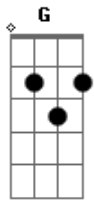

Legião Urbana - As Flores Do Mal

Tom: D

Introdução.: (A Bm G A) - 2x

[Riff de Introdução] - (Guitarra)

[Riff 1] - (Guitarra)

[OVER DRIVER]

A Bm7
Eu quis você
G A
E me perdi
Bm7
Você não viu
G A
E eu não senti
Bm7 G A
(Guitarra)
Não acredito nem vou julgar
Bm7 G A
Você sorriu, ficou e quis me provocar
Bm7 G A
Quis dar uma volta em todo o mundo
Bm7 G A
Mas não é bem assim que as coisas são
Bm7 G A
Seu interesse é só traição
[Solo Refrão] - (Guitarra)

Bm7
Volta pro esgoto baby
G A
Vê se alguém lhe quer
Bm7 G A
O que ficou é esse modelito da estação passada

Bm7
Extorsão e drogas demais
G A
Todos já sabem o que você faz
Bm7
Teu perfume barato, seus truques banais
Bm7 G A) (A Bm7 G A) (A
Você acabou ficando pra trás

[Riff 1] - [Solo Refrão 2] - (Guitarra)
>>>>>>>

Bm7
Porque mentir é fácil demais
G A
Mentir é fácil demais
Bm7

[Solo Refrão 2] -

(Guitarra)
Mentir é fácil demais
G A
Mentir é fácil demais

[Solo] - (Guitarra)

A Bm7
Volta pro esgoto baby
G A (A Bm7 G A)
E vê se alguém te quer

Acordes

© ukulele-chords.com

© ukulele-chords.com

© ukulele-chords.com

© ukulele-chords.com

© ukulele-chords.com