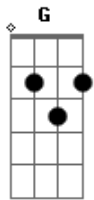

Legião Urbana - As Flores Do Mal

Tom: D

Introdução.: (A Bm G A) - 2x

[Riff de Introdução] - (Guitarra)

[Riff 1] - (Guitarra)

[OVER DRIVER]

A Bm7
Eu quis você
G A
E me perdi
Bm7
Você não viu
G A
E eu não senti
Bm7 G A
(Guitarra)
Não acredito nem vou julgar
Bm7 G A
Você sorriu, ficou e quis me provocar
Bm7 G A
Quis dar uma volta em todo o mundo
Bm7 G A
Mas não é bem assim que as coisas são
Bm7 G A
Seu interesse é só traição
[Solo Refrão] - (Guitarra)

Bm7
Volta pro esgoto baby
G A
Vê se alguém lhe quer
Bm7 G A
O que ficou é esse modelito da estação passada

Bm7
Extorsão e drogas demais
G A
Todos já sabem o que você faz
Bm7
Teu perfume barato, seus truques banais
Bm7 G A) (A Bm7 G A) (A
Você acabou ficando pra trás

[Riff 1] - [Solo Refrão 2] - (Guitarra)
>>>>>>>

Bm7
Porque mentir é fácil demais
G A
Mentir é fácil demais
Bm7 [Solo Refrão 2] -

(Guitarra)
Mentir é fácil demais
G A
Mentir é fácil demais

[Solo] - (Guitarra)

A Bm7
Volta pro esgoto baby
G A (A Bm7 G A)
E vê se alguém te quer

Acordes

© ukulele-chords.com

© ukulele-chords.com

© ukulele-chords.com

© ukulele-chords.com

© ukulele-chords.com