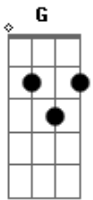

Legião Urbana - Antes Das Seis

Tom: G

(intro) D G C Em C D G C Em C D G G Em C D C G
Am Em C D Am Em C D Bm Em Am D Bm Em Am D

H

(guitarra - riff 1) (guitarra)

D Am C G
Quem inven..tou o amor?
D Am C G
Me explica por favor
Em C
Quem inventou o amor?
D
Me explica por favor
Bm Em Am
Vem me diz o que aconteceu
D
Faz de conta que passou
Bm Em Am
Quem inventou o amor?
D
Me explica por favor
D Am C G (riff 1)
Daqui vejo seu descanso
D Am C G (riff 1)
Perto do seu travesseiro
Em C (riff 1)

Depois quero ver ser acerto
D (riff 1)
Dos dois quem acorda primeiro

Bm Em
Quem inventou o amor?
Am D
Me explica por favor
Bm Em
Quem inventou o amor?
Am D
Me explica por favor

(solo) D D D D D

Am Em C D
Quem inventou o amor?
Am Em C D
Me explica por favor
Am Em C D
Quem inven..tou o amor?
Am Em C D
Me explica por favor
Bm Em
Enquanto a vida vai e vem
Am D
Você procura achar alguém
D Am C G (riff 1)
Que um dia possa lhe dizer
D Am C G (riff 1)
-Quero ficar só com você

(guitarra - riff 1)

(solo do violão)

(D Am C G)
Quem inventou o amor?

Acordes

© ukulele-chords.com

© ukulele-chords.com

© ukulele-chords.com

© ukulele-chords.com