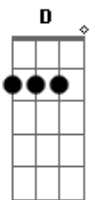

Legião Urbana - Antes Das Seis

Tom: G

(intro) D G C Em C D G C Em C D G G Em C D C G
Am Em C D Am Em C D Bm Em Am D Bm Em Am D

H

(guitarra - riff 1) (guitarra)

D Am C G
Quem inven..tou o amor?
D Am C G
Me explica por favor
Em C
Quem inventou o amor?
D
Me explica por favor
Bm Em Am
Vem me diz o que aconteceu
D
Faz de conta que passou
Bm Em Am
Quem inventou o amor?
D
Me explica por favor
D Am C G (riff 1)
Daqui vejo seu descanso
D Am C G (riff 1)
Perto do seu travesseiro
Em C (riff 1)

Depois quero ver ser acerto
D (riff 1)
Dos dois quem acorda primeiro

Bm Em
Quem inventou o amor?
Am D
Me explica por favor
Bm Em
Quem inventou o amor?
Am D
Me explica por favor

(solo) D D D D D

Am Em C D
Quem inventou o amor?
Am Em C D
Me explica por favor
Am Em C D
Quem inven..tou o amor?
Am Em C D
Me explica por favor
Bm Em
Enquanto a vida vai e vem
Am D
Você procura achar alguém
D Am C G (riff 1)
Que um dia possa lhe dizer
D Am C G (riff 1)
-Quero ficar só com você

(guitarra - riff 1)

(solo do violão)

(D Am C G)
Quem inventou o amor?

Acordes

© ukulele-chords.com