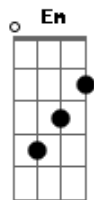

Legião Urbana - Antes Das Seis

Tom: G

(intro) D G C Em C D G C Em C D G G Em C D C G
Am Em C D Am Em C D Bm Em Am D Bm Em Am D

H

(guitarra - riff 1) (guitarra)

D Am C G
Quem inven..tou o amor?
D Am C G
Me explica por favor
Em C
Quem inventou o amor?
D
Me explica por favor
Bm Em Am
Vem me diz o que aconteceu
D
Faz de conta que passou
Bm Em Am
Quem inventou o amor?
D
Me explica por favor
D Am C G (riff 1)
Daqui vejo seu descanso
D Am C G (riff 1)
Perto do seu travesseiro
Em C (riff 1)

Depois quero ver ser acerto
D (riff 1)
Dos dois quem acorda primeiro

Bm Em
Quem inventou o amor?
Am D
Me explica por favor
Bm Em
Quem inventou o amor?
Am D
Me explica por favor

(solo) D D D D D

Am Em C D
Quem inventou o amor?
Am Em C D
Me explica por favor
Am Em C D
Quem inven..tou o amor?
Am Em C D
Me explica por favor
Bm Em
Enquanto a vida vai e vem
Am D
Você procura achar alguém
D Am C G (riff 1)
Que um dia possa lhe dizer
D Am C G (riff 1)
-Quero ficar só com você

(guitarra - riff 1)

(solo do violão)

(D Am C G)
Quem inventou o amor?

Acordes

© ukulele-chords.com

© ukulele-chords.com

© ukulele-chords.com

© ukulele-chords.com