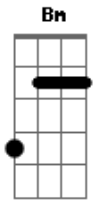

© ukulele-chords.com