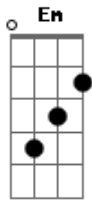

Legião Urbana - Antes Das Seis

Tom: G

(intro) D G C Em C D G C Em C D G G Em C D C G
Am Em C D Am Em C D Bm Em Am D Bm Em Am D

H

(guitarra - riff 1) (guitarra)

D Am C G
Quem inven..tou o amor?
D Am C G
Me explica por favor
Em C
Quem inventou o amor?
D
Me explica por favor
Bm Em Am
Vem me diz o que aconteceu
D
Faz de conta que passou
Bm Em Am
Quem inventou o amor?
D
Me explica por favor
D Am C G (riff 1)
Daqui vejo seu descanso
D Am C G (riff 1)
Perto do seu travesseiro
Em C (riff 1)

Depois quero ver ser acerto
D (riff 1)
Dos dois quem acorda primeiro

Bm Em
Quem inventou o amor?
Am D
Me explica por favor
Bm Em
Quem inventou o amor?
Am D
Me explica por favor

(solo) D D D D D

Am Em C D
Quem inventou o amor?
Am Em C D
Me explica por favor
Am Em C D
Quem inven..tou o amor?
Am Em C D
Me explica por favor
Bm Em
Enquanto a vida vai e vem
Am D
Você procura achar alguém
D Am C G (riff 1)
Que um dia possa lhe dizer
D Am C G (riff 1)
-Quero ficar só com você

(guitarra - riff 1)

(solo do violão)

(D Am C G)
Quem inventou o amor?

Acordes

© ukulele-chords.com

© ukulele-chords.com

© ukulele-chords.com

© ukulele-chords.com