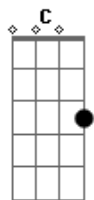

Legião Urbana - Antes Das Seis

Tom: G

(intro) D G C Em C D G C Em C D G G Em C D C G
Am Em C D Am Em C D Bm Em Am D Bm Em Am D

H

(guitarra - riff 1) (guitarra)

D Am C G
Quem inven..tou o amor?
D Am C G
Me explica por favor
Em C
Quem inventou o amor?
D
Me explica por favor
Bm Em Am
Vem me diz o que aconteceu
D
Faz de conta que passou
Bm Em Am
Quem inventou o amor?
D
Me explica por favor
D Am C G (riff 1)
Daqui vejo seu descanso
D Am C G (riff 1)
Perto do seu travesseiro
Em C (riff 1)

Depois quero ver ser acerto
D (riff 1)
Dos dois quem acorda primeiro

Bm Em
Quem inventou o amor?
Am D
Me explica por favor
Bm Em
Quem inventou o amor?
Am D
Me explica por favor

(solo) D D D D D

Am Em C D
Quem inventou o amor?
Am Em C D
Me explica por favor
Am Em C D
Quem inven..tou o amor?
Am Em C D
Me explica por favor
Bm Em
Enquanto a vida vai e vem
Am D
Você procura achar alguém
D Am C G (riff 1)
Que um dia possa lhe dizer
D Am C G (riff 1)
-Quero ficar só com você

(guitarra - riff 1)

(solo do violão)

(D Am C G)
Quem inventou o amor?

Acordes

© ukulele-chords.com

© ukulele-chords.com

© ukulele-chords.com

© ukulele-chords.com