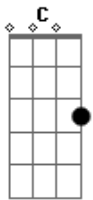

Legião Urbana - Antes Das Seis

Tom: G

(intro) D G C Em C D G C Em C D G G Em C D C G
Am Em C D Am Em C D Bm Em Am D Bm Em Am D

H

(guitarra - riff 1) (guitarra)

D Am C G
Quem inven..tou o amor?
D Am C G
Me explica por favor
Em C
Quem inventou o amor?
D
Me explica por favor
Bm Em Am
Vem me diz o que aconteceu
D
Faz de conta que passou
Bm Em Am
Quem inventou o amor?
D
Me explica por favor
D Am C G (riff 1)
Daqui vejo seu descanso
D Am C G (riff 1)
Perto do seu travesseiro
Em C (riff 1)

Depois quero ver ser acerto
D (riff 1)
Dos dois quem acorda primeiro

Bm Em
Quem inventou o amor?
Am D
Me explica por favor
Bm Em
Quem inventou o amor?
Am D
Me explica por favor

(solo) D D D D D

Am Em C D
Quem inventou o amor?
Am Em C D
Me explica por favor
Am Em C D
Quem inven..tou o amor?
Am Em C D
Me explica por favor
Bm Em
Enquanto a vida vai e vem
Am D
Você procura achar alguém
D Am C G (riff 1)
Que um dia possa lhe dizer
D Am C G (riff 1)
-Quero ficar só com você

(guitarra - riff 1)

(solo do violão)

(D Am C G)
Quem inventou o amor?

Acordes

© ukulele-chords.com

© ukulele-chords.com

© ukulele-chords.com

© ukulele-chords.com