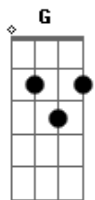

Legião Urbana - Antes Das Seis

Tom: G

(intro) D G C Em C D G C Em C D G G Em C D C G
Am Em C D Am Em C D Bm Em Am D Bm Em Am D

H

(guitarra - riff 1) (guitarra)

D Am C G
Quem inven..tou o amor?
D Am C G
Me explica por favor
Em C
Quem inventou o amor?
D
Me explica por favor
Bm Em Am
Vem me diz o que aconteceu
D
Faz de conta que passou
Bm Em Am
Quem inventou o amor?
D
Me explica por favor
D Am C G (riff 1)
Daqui vejo seu descanso
D Am C G (riff 1)
Perto do seu travesseiro
Em C (riff 1)

Depois quero ver ser acerto
D (riff 1)
Dos dois quem acorda primeiro

Bm Em
Quem inventou o amor?
Am D
Me explica por favor
Bm Em
Quem inventou o amor?
Am D
Me explica por favor

(solo) D D D D D

Am Em C D
Quem inventou o amor?
Am Em C D
Me explica por favor
Am Em C D
Quem inven..tou o amor?
Am Em C D
Me explica por favor
Bm Em
Enquanto a vida vai e vem
Am D
Você procura achar alguém
D Am C G (riff 1)
Que um dia possa lhe dizer
D Am C G (riff 1)
-Quero ficar só com você

(guitarra - riff 1)

(solo do violão)

(D Am C G)
Quem inventou o amor?

Acordes

© ukulele-chords.com

© ukulele-chords.com

© ukulele-chords.com

© ukulele-chords.com