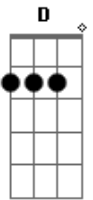

Legião Urbana - Antes Das Seis

Tom: G

(intro) D G C Em C D G C Em C D G G Em C D C G
Am Em C D Am Em C D Bm Em Am D Bm Em Am D

H

(guitarra - riff 1) (guitarra)

D Am C G
Quem inven..tou o amor?
D Am C G
Me explica por favor
Em C
Quem inventou o amor?
D
Me explica por favor
Bm Em Am
Vem me diz o que aconteceu
D
Faz de conta que passou
Bm Em Am
Quem inventou o amor?
D
Me explica por favor
D Am C G (riff 1)
Daqui vejo seu descanso
D Am C G (riff 1)
Perto do seu travesseiro
Em C (riff 1)

Depois quero ver ser acerto
D (riff 1)
Dos dois quem acorda primeiro

Bm Em
Quem inventou o amor?
Am D
Me explica por favor
Bm Em
Quem inventou o amor?
Am D
Me explica por favor

(solo) D D D D D

Am Em C D
Quem inventou o amor?
Am Em C D
Me explica por favor
Am Em C D
Quem inven..tou o amor?
Am Em C D
Me explica por favor
Bm Em
Enquanto a vida vai e vem
Am D
Você procura achar alguém
D Am C G (riff 1)
Que um dia possa lhe dizer
D Am C G (riff 1)
-Quero ficar só com você

(guitarra - riff 1)

(solo do violão)

(D Am C G)
Quem inventou o amor?

Acordes

© ukulele-chords.com