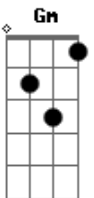

© ukulele-chords.com