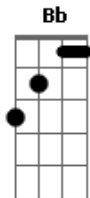

ukulele-chords.com