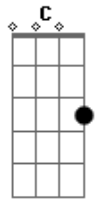

ukulele-chords.com