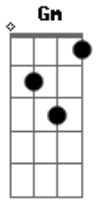

© ukulele-chords.com