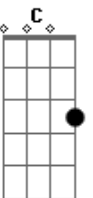

© ukulele-chords.com

© ukulele-chords.com