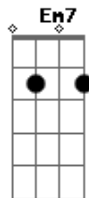

ukulele-chords.com