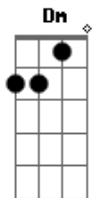

© ukulele-chords.com

© ukulele-chords.com