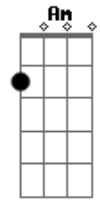

ukulele-chords.com