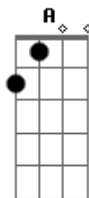

ukulele-chords.com