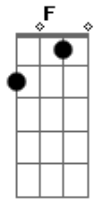

Legião Urbana - Andrea Doria

Tom: F

(intro) Dm Em7 A A7 (4x)
segura o Bb e inicia a musica

Dm Em7 A A7
Às vezes parecia que, de tanto acreditar
Dm Em7 A A7
Em tudo que achávamos tão certo,
Dm Em7 A A7
Teríamos o mundo inteiro e até um pouco mais:
Dm Em7 A A7
Fariamos floresta do deserto
Bb Am Gm C
E diamantes de pedaços de vidro.
F
Mas percebo agora
Am
Que o teu sorriso
Dm
Vem diferente,
Bb Am Gm C
Quase parecendo te ferir.
F Am
Não queria te ver assim -
Bb C
Quero a tua força como era antes.
F Am
O que tens é só teu
Bb
E de nada vale fugir
C

E não sentir mais nada.
Dm Em7 A A7
Às vezes parecia que era só improvisar
Dm Em7 A A7
E o mundo então seria um livro aberto,
Dm Em7 A A7
Até chegar o dia em que tentamos ter demais,
Dm Em7 A A7
Vendendo fácil o que não tinha preço.
Bb Am Gm C
Eu sei - é tudo sem sentido.
F Am
Quero ter alguém com quem conversar,
Dm Bb Am Gm
Alguém que depois não use o que eu disse
C
Contra mim.
F
Nada mais vai me ferir.
Am
É que já me acostumei
Bb
Com a estrada errada que eu segui
C
E com a minha própria lei.
F
Tenho o que ficou
Am
E tenho sorte até demais,
Bb C (Dm) D
Como sei que tens também
(Dm Em7 A A7 (Bb))

Acordes

© ukulele-chords.com