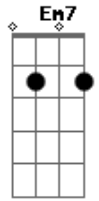

ukulele-chords.com