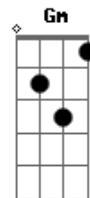

ukulele-chords.com