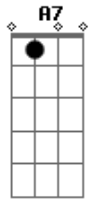

© ukulele-chords.com