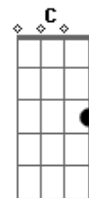

ukulele-chords.com

ukulele-chords.com