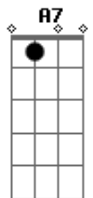

© ukulele-chords.com