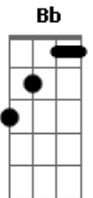

© ukulele-chords.com