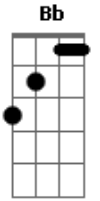

© ukulele-chords.com