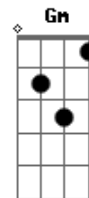

ukulele-chords.com