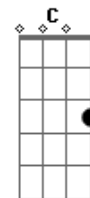

ukulele-chords.com

ukulele-chords.com