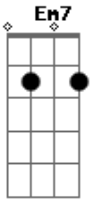

© ukulele-chords.com