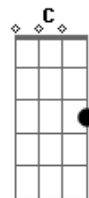

ukulele-chords.com

ukulele-chords.com