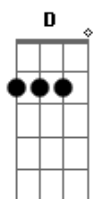

ukulele-chords.com