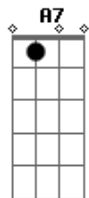

ukulele-chords.com