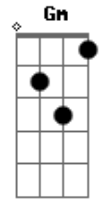

ukulele-chords.com