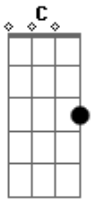

© ukulele-chords.com