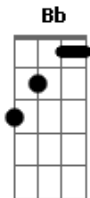

ukulele-chords.com