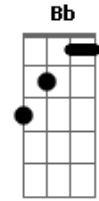

ukulele-chords.com