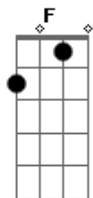

Legião Urbana - Andrea Doria

Tom: F

(intro) Dm Em7 A A7 (4x)
segura o Bb e inicia a musica

Dm Em7 A A7
Às vezes parecia que, de tanto acreditar
Dm Em7 A A7
Em tudo que achávamos tão certo,
Dm Em7 A A7
Teríamos o mundo inteiro e até um pouco mais:
Dm Em7 A A7
Fariamos floresta do deserto
Bb Am Gm C
E diamantes de pedaços de vidro.
F
Mas percebo agora
Am
Que o teu sorriso
Dm
Vem diferente,
Bb Am Gm C
Quase parecendo te ferir.
F Am
Não queria te ver assim -
Bb C
Quero a tua força como era antes.
F Am
O que tens é só teu
Bb
E de nada vale fugir
C

E não sentir mais nada.
Dm Em7 A A7
Às vezes parecia que era só improvisar
Dm Em7 A A7
E o mundo então seria um livro aberto,
Dm Em7 A A7
Até chegar o dia em que tentamos ter demais,
Dm Em7 A A7
Vendendo fácil o que não tinha preço.
Bb Am Gm C
Eu sei - é tudo sem sentido.
F Am
Quero ter alguém com quem conversar,
Dm Bb Am Gm
Alguém que depois não use o que eu disse
C
Contra mim.
F
Nada mais vai me ferir.
Am
É que já me acostumei
Bb
Com a estrada errada que eu segui
C
E com a minha própria lei.
F
Tenho o que ficou
Am
E tenho sorte até demais,
Bb C (Dm) D
Como sei que tens também
(Dm Em7 A A7 (Bb))

Acordes