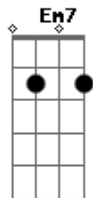

Legião Urbana - Andrea Doria

Tom: F

(intro) Dm Em7 A A7 (4x)
segura o Bb e inicia a musica

Dm Em7 A A7
Às vezes parecia que, de tanto acreditar
Dm Em7 A A7
Em tudo que achávamos tão certo,
Dm Em7 A A7
Teríamos o mundo inteiro e até um pouco mais:
Dm Em7 A A7
Fariamos floresta do deserto
Bb Am Gm C
E diamantes de pedaços de vidro.
F
Mas percebo agora
Am
Que o teu sorriso
Dm
Vem diferente,
Bb Am Gm C
Quase parecendo te ferir.
F Am
Não queria te ver assim -
Bb C
Quero a tua força como era antes.
F Am
O que tens é só teu
Bb
E de nada vale fugir
C

E não sentir mais nada.
Dm Em7 A A7
Às vezes parecia que era só improvisar
Dm Em7 A A7
E o mundo então seria um livro aberto,
Dm Em7 A A7
Até chegar o dia em que tentamos ter demais,
Dm Em7 A A7
Vendendo fácil o que não tinha preço.
Bb Am Gm C
Eu sei - é tudo sem sentido.
F Am
Quero ter alguém com quem conversar,
Dm Bb Am Gm
Alguém que depois não use o que eu disse
C
Contra mim.
F
Nada mais vai me ferir.
Am
É que já me acostumei
Bb
Com a estrada errada que eu segui
C
E com a minha própria lei.
F
Tenho o que ficou
Am
E tenho sorte até demais,
Bb C (Dm) D
Como sei que tens também
(Dm Em7 A A7 (Bb))

Acordes

© ukulele-chords.com

© ukulele-chords.com

© ukulele-chords.com

© ukulele-chords.com

© ukulele-chords.com

© ukulele-chords.com

© ukulele-chords.com

© ukulele-chords.com

© ukulele-chords.com

© ukulele-chords.com