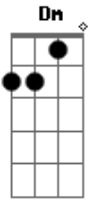

© ukulele-chords.com