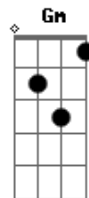

ukulele-chords.com