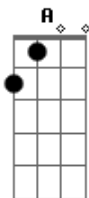

ukulele-chords.com