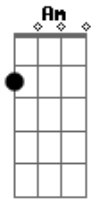

© ukulele-chords.com