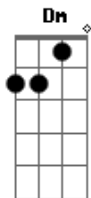

ukulele-chords.com