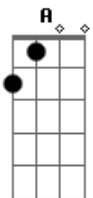

© ukulele-chords.com

© ukulele-chords.com