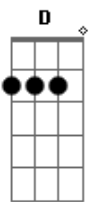

Legião Urbana - A Cruz e a Espada

Tom: A

D Dbm
Havia um tempo em que eu vivia
Bm E Bm Dbm
Um sentimento quase infantil
D Dbm
Havia o medo e a timidez
Bm E Bm Dbm
Todo um lado que você nunca viu
Bm Gbm D E Gbm
Agora eu vejo, aquele beijo era mesmo o fim
Bm Gbm D E Gbm A
Era o começo e o meu desejo se perdeu de mim

D Dbm Bm
E agora eu ando correndo tanto
Bm E Bm Dbm
Procurando aquele novo lugar
D Dbm Bm
Aquela festa o que me resta
Bm E Bm Dbm

Encontrar alguém legal pra ficar
Bm Gbm D E Gbm
Agora eu vejo, aquele beijo era mesmo o fim
Bm Gbm D E Gbm A
Era o começo e o meu desejo se perdeu de mim

(intro)

Bm Gbm D E Gbm
Agora eu vejo, aquele beijo era mesmo o fim
Bm Gbm D E Gbm
Era o começo e o meu desejo se perdeu de mim

D Dbm Bm
E agora é tarde e acordo tarde
Bm E Bm Dbm
Do meu lado alguém que eu não conhecia

D Dbm Bm
Outra criança adulterada
Bm E Bm Dbm
Pelos anos que a pintura escondia

Bm Gbm D E Gbm
Agora eu vejo, aquele beijo era mesmo o fim
Bm Gbm D E Gbm A
Era o começo e o meu desejo se perdeu de mim (2x)

Acordes

© ukulele-chords.com

© ukulele-chords.com

© ukulele-chords.com

© ukulele-chords.com

© ukulele-chords.com

© ukulele-chords.com