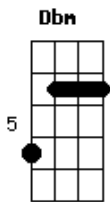

© ukulele-chords.com

© ukulele-chords.com