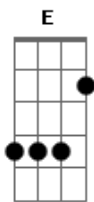

© ukulele-chords.com