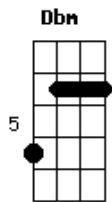

© ukulele-chords.com

© ukulele-chords.com