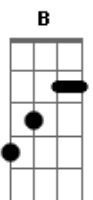

Legião Urbana - A Carta

Tom: B

(acordes na forma do tom G)

Capostrate na 4ª casa

Intro 2x: G C Em C D

G Am
Escrevo-te essas mal traçadas linhas meu amor
D G
Por que veio a saudade visitar meu coração
Em Am
Espero que desculpes os meus erros por favor
D G
Nas frases desta carta que é uma prova de afeição
G Am
Talvez tu não a leia mais quem sabe até darás
D G
Resposta imediata me chamando de meu bem
Em Am
Porém o que me importa é confessar-te uma vez mais
D G
Não sei amar na vida a mais ninguém
C G
Quanto tempo faz que li no teu olhar
D G
a vida cor-de-rosa que eu sonhava
C G
E guardo a impressão de que já vi passar
A7 D
Um ano sem te ver, um ano sem te amar
C G D
Ao me apaixonar por ti não reparei que tu tivesse só entusiasmo
C G
E para terminar, amor, assinarei
Am D

Do sempre, sempre teu...

(Intro)

C G
Quanto tempo faz que li no teu olhar
D G
a vida cor-de-rosa que eu sonhava
C G
E guardo a impressão de que já vi passar
A7 D
Um ano sem te ver, um ano sem te amar
C G D
Ao me apaixonar por ti não reparei que tu tivesse só entusiasmo
C G
E para terminar, amor, assinarei
Am D
Do sempre, sempre teu...

(Intro)

G Am
Escrevo-te essas mal traçadas linhas
D G
Por que veio a saudade visitar meu coração
G Am
Escrevo-te essas mal traçadas linhas
D G
Por que veio a saudade visitar meu coração
G Am
Escrevo-te essas mal traçadas linhas
Em Am
Espero que desculpes os meus erros por favor

(intro junto com a letra)

meu amor, meu amor, ôôhô, ôôhô ôôhô

Acordes

© ukulele-chords.com