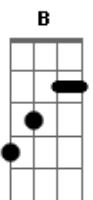

Legião Urbana - A Carta

Tom: B

(acordes na forma do tom G)

Capostrate na 4ª casa

Intro 2x: G C Em C D

G Am
Escrevo-te essas mal traçadas linhas meu amor
D G
Por que veio a saudade visitar meu coração
Em Am
Espero que desculpes os meus erros por favor
D G
Nas frases desta carta que é uma prova de afeição
G Am
Talvez tu não a leia mais quem sabe até darás
D G
Resposta imediata me chamando de meu bem
Em Am
Porém o que me importa é confessar-te uma vez mais
D G
Não sei amar na vida a mais ninguém
C G
Quanto tempo faz que li no teu olhar
D G
a vida cor-de-rosa que eu sonhava
C G
E guardo a impressão de que já vi passar
A7 D
Um ano sem te ver, um ano sem te amar
C G D
Ao me apaixonar por ti não reparei que tu tivesse só
entusiasmo
C G
E para terminar, amor, assinarei
Am D

Do sempre, sempre teu...

(Intro)

C G
Quanto tempo faz que li no teu olhar
D G
a vida cor-de-rosa que eu sonhava
C G
E guardo a impressão de que já vi passar
A7 D
Um ano sem te ver, um ano sem te amar
C G D
Ao me apaixonar por ti não reparei que tu tivesse só
entusiasmo
C G
E para terminar, amor, assinarei
Am D
Do sempre, sempre teu...

(Intro)

G Am
Escrevo-te essas mal traçadas linhas
D G
Por que veio a saudade visitar meu coração
G Am
Escrevo-te essas mal traçadas linhas
D G
Por que veio a saudade visitar meu coração
G Am
Escrevo-te essas mal traçadas linhas
Em Am
Espero que desculpes os meus erros por favor

(intro junto com a letra)

meu amor, meu amor, ôôhô, ôôhô ôôôhô

Acordes

© ukulele-chords.com