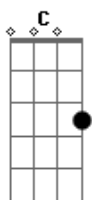

Legião Urbana - A Carta

Tom: B

(acordes na forma do tom G)

Capostrate na 4ª casa

Intro 2x: G C Em C D

G Am
Escrevo-te essas mal traçadas linhas meu amor
D G
Por que veio a saudade visitar meu coração
Em Am
Espero que desculpes os meus erros por favor
D G
Nas frases desta carta que é uma prova de afeição
G Am
Talvez tu não a leia mais quem sabe até darás
D G
Resposta imediata me chamando de meu bem
Em Am
Porém o que me importa é confessar-te uma vez mais
D G
Não sei amar na vida a mais ninguém
C G
Quanto tempo faz que li no teu olhar
D G
a vida cor-de-rosa que eu sonhava
C G
E guardo a impressão de que já vi passar
A7 D
Um ano sem te ver, um ano sem te amar
C G D
Ao me apaixonar por ti não reparei que tu tivesse só entusiasmo
C G
E para terminar, amor, assinarei
Am D

Do sempre, sempre teu...

(Intro)

C G
Quanto tempo faz que li no teu olhar
D G
a vida cor-de-rosa que eu sonhava
C G
E guardo a impressão de que já vi passar
A7 D
Um ano sem te ver, um ano sem te amar
C G D
Ao me apaixonar por ti não reparei que tu tivesse só entusiasmo
C G
E para terminar, amor, assinarei
Am D
Do sempre, sempre teu...

(Intro)

G Am
Escrevo-te essas mal traçadas linhas
D G
Por que veio a saudade visitar meu coração
G Am
Escrevo-te essas mal traçadas linhas
D G
Por que veio a saudade visitar meu coração
G Am
Escrevo-te essas mal traçadas linhas
Em Am
Espero que desculpes os meus erros por favor

(intro junto com a letra)

meu amor, meu amor, ôôhô, ôôhô ôôôhô

Acordes

© ukulele-chords.com

© ukulele-chords.com

© ukulele-chords.com

© ukulele-chords.com

© ukulele-chords.com