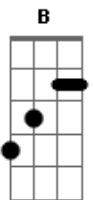

Legião Urbana - A Carta

Tom: B

(acordes na forma do tom G)

Capostrate na 4ª casa

Intro 2x: G C Em C D

G Am
Escrevo-te essas mal traçadas linhas meu amor
D G
Por que veio a saudade visitar meu coração
Em Am
Espero que desculpes os meus erros por favor
D G
Nas frases desta carta que é uma prova de afeição
G Am
Talvez tu não a leia mais quem sabe até darás
D G
Resposta imediata me chamando de meu bem
Em Am
Porém o que me importa é confessar-te uma vez mais
D G
Não sei amar na vida a mais ninguém
C G
Quanto tempo faz que li no teu olhar
D G
a vida cor-de-rosa que eu sonhava
C G
E guardo a impressão de que já vi passar
A7 D
Um ano sem te ver, um ano sem te amar
C G D
Ao me apaixonar por ti não reparei que tu tivesse só entusiasmo
C G
E para terminar, amor, assinarei
Am D

Do sempre, sempre teu...

(Intro)

C G
Quanto tempo faz que li no teu olhar
D G
a vida cor-de-rosa que eu sonhava
C G
E guardo a impressão de que já vi passar
A7 D
Um ano sem te ver, um ano sem te amar
C G D
Ao me apaixonar por ti não reparei que tu tivesse só entusiasmo
C G
E para terminar, amor, assinarei
Am D
Do sempre, sempre teu...

(Intro)

G Am
Escrevo-te essas mal traçadas linhas
D G
Por que veio a saudade visitar meu coração
G Am
Escrevo-te essas mal traçadas linhas
D G
Por que veio a saudade visitar meu coração
G Am
Escrevo-te essas mal traçadas linhas
Em Am
Espero que desculpes os meus erros por favor

(intro junto com a letra)

meu amor, meu amor, ôôhô, ôôhô ôôôhô

Acordes

© ukulele-chords.com