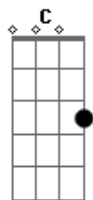

Legião Urbana - A Carta

Tom: B

(acordes na forma do tom G)

Capostrate na 4ª casa

Intro 2x: G C Em C D

G Am
Escrevo-te essas mal traçadas linhas meu amor
D G
Por que veio a saudade visitar meu coração
Em Am
Espero que desculpes os meus erros por favor
D G
Nas frases desta carta que é uma prova de afeição
G Am
Talvez tu não a leia mais quem sabe até darás
D G
Resposta imediata me chamando de meu bem
Em Am
Porém o que me importa é confessar-te uma vez mais
D G
Não sei amar na vida a mais ninguém
C G
Quanto tempo faz que li no teu olhar
D G
a vida cor-de-rosa que eu sonhava
C G
E guardo a impressão de que já vi passar
A7 D
Um ano sem te ver, um ano sem te amar
C G D
Ao me apaixonar por ti não reparei que tu tivesse só entusiasmo
C G
E para terminar, amor, assinarei
Am D

Do sempre, sempre teu...

(Intro)

C G
Quanto tempo faz que li no teu olhar
D G
a vida cor-de-rosa que eu sonhava
C G
E guardo a impressão de que já vi passar
A7 D
Um ano sem te ver, um ano sem te amar
C G D
Ao me apaixonar por ti não reparei que tu tivesse só entusiasmo
C G
E para terminar, amor, assinarei
Am D
Do sempre, sempre teu...

(Intro)

G Am
Escrevo-te essas mal traçadas linhas
D G
Por que veio a saudade visitar meu coração
G Am
Escrevo-te essas mal traçadas linhas
D G
Por que veio a saudade visitar meu coração
G Am
Escrevo-te essas mal traçadas linhas
Em Am
Espero que desculpes os meus erros por favor

(intro junto com a letra)

meu amor, meu amor, ôôhô, ôôhô ôôôhô

Acordes

© ukulele-chords.com

© ukulele-chords.com

© ukulele-chords.com

© ukulele-chords.com

© ukulele-chords.com