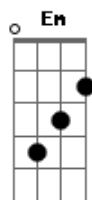

Legião Urbana - A Carta

Tom: B

(acordes na forma do tom G)

Capostrate na 4ª casa

Intro 2x: G C Em C D

G Am
Escrevo-te essas mal traçadas linhas meu amor
D G
Por que veio a saudade visitar meu coração
Em Am
Espero que desculpes os meus erros por favor
D G
Nas frases desta carta que é uma prova de afeição
G Am
Talvez tu não a leia mais quem sabe até darás
D G
Resposta imediata me chamando de meu bem
Em Am
Porém o que me importa é confessar-te uma vez mais
D G
Não sei amar na vida a mais ninguém
C G
Quanto tempo faz que li no teu olhar
D G
a vida cor-de-rosa que eu sonhava
C G
E guardo a impressão de que já vi passar
A7 D
Um ano sem te ver, um ano sem te amar
C G D
Ao me apaixonar por ti não reparei que tu tivesse só entusiasmo
C G
E para terminar, amor, assinarei
Am D

Do sempre, sempre teu...

(Intro)

C G
Quanto tempo faz que li no teu olhar
D G
a vida cor-de-rosa que eu sonhava
C G
E guardo a impressão de que já vi passar
A7 D
Um ano sem te ver, um ano sem te amar
C G D
Ao me apaixonar por ti não reparei que tu tivesse só entusiasmo
C G
E para terminar, amor, assinarei
Am D
Do sempre, sempre teu...

(intro junto com a letra)

meu amor, meu amor, ôôhô, ôôhô ôôôhô

Acordes

© ukulele-chords.com

© ukulele-chords.com

© ukulele-chords.com

© ukulele-chords.com

© ukulele-chords.com