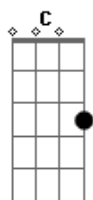

Legião Urbana - A Carta

Tom: B

(acordes na forma do tom G)

Capostrate na 4ª casa

Intro 2x: G C Em C D

G Am
Escrevo-te essas mal traçadas linhas meu amor
D G
Por que veio a saudade visitar meu coração
Em Am
Espero que desculpes os meus erros por favor
D G
Nas frases desta carta que é uma prova de afeição
G Am
Talvez tu não a leia mais quem sabe até darás
D G
Resposta imediata me chamando de meu bem
Em Am
Porém o que me importa é confessar-te uma vez mais
D G
Não sei amar na vida a mais ninguém
C G
Quanto tempo faz que li no teu olhar
D G
a vida cor-de-rosa que eu sonhava
C G
E guardo a impressão de que já vi passar
A7 D
Um ano sem te ver, um ano sem te amar
C G D
Ao me apaixonar por ti não reparei que tu tivesse só entusiasmo
C G
E para terminar, amor, assinarei
Am D

Do sempre, sempre teu...

(Intro)

C G
Quanto tempo faz que li no teu olhar
D G
a vida cor-de-rosa que eu sonhava
C G
E guardo a impressão de que já vi passar
A7 D
Um ano sem te ver, um ano sem te amar
C G D
Ao me apaixonar por ti não reparei que tu tivesse só entusiasmo
C G
E para terminar, amor, assinarei
Am D
Do sempre, sempre teu...

(Intro)

G Am
Escrevo-te essas mal traçadas linhas
D G
Por que veio a saudade visitar meu coração
G Am
Escrevo-te essas mal traçadas linhas
D G
Por que veio a saudade visitar meu coração
G Am
Escrevo-te essas mal traçadas linhas
Em Am
Espero que desculpes os meus erros por favor

(intro junto com a letra)

meu amor, meu amor, ôôhô, ôôhô ôôôhô

Acordes

© ukulele-chords.com

© ukulele-chords.com

© ukulele-chords.com

© ukulele-chords.com

© ukulele-chords.com