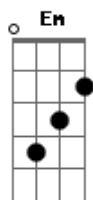

© ukulele-chords.com