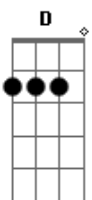

© ukulele-chords.com