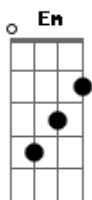

Legião Urbana - A Carta

Tom: B

(acordes na forma do tom G)

Capostrate na 4ª casa

Intro 2x: G C Em C D

G Am
Escrevo-te essas mal traçadas linhas meu amor
D G
Por que veio a saudade visitar meu coração
Em Am
Espero que desculpes os meus erros por favor
D G
Nas frases desta carta que é uma prova de afeição
G Am
Talvez tu não a leia mais quem sabe até darás
D G
Resposta imediata me chamando de meu bem
Em Am
Porém o que me importa é confessar-te uma vez mais
D G
Não sei amar na vida a mais ninguém
C G
Quanto tempo faz que li no teu olhar
D G
a vida cor-de-rosa que eu sonhava
C G
E guardo a impressão de que já vi passar
A7 D
Um ano sem te ver, um ano sem te amar
C G D
Ao me apaixonar por ti não reparei que tu tivesse só entusiasmo
C G
E para terminar, amor, assinarei
Am D

Do sempre, sempre teu...

(Intro)

C G
Quanto tempo faz que li no teu olhar
D G
a vida cor-de-rosa que eu sonhava
C G
E guardo a impressão de que já vi passar
A7 D
Um ano sem te ver, um ano sem te amar
C G D
Ao me apaixonar por ti não reparei que tu tivesse só entusiasmo
C G
E para terminar, amor, assinarei
Am D
Do sempre, sempre teu...

(intro junto com a letra)

meu amor, meu amor, ôôhô, ôôhô ôôôhô

Acordes

© ukulele-chords.com

© ukulele-chords.com

© ukulele-chords.com

© ukulele-chords.com

© ukulele-chords.com