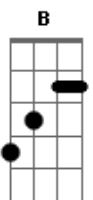

Legião Urbana - A Carta

Tom: B

(acordes na forma do tom G)

Capostrate na 4ª casa

Intro 2x: G C Em C D

G Am
Escrevo-te essas mal traçadas linhas meu amor
D G
Por que veio a saudade visitar meu coração
Em Am
Espero que desculpes os meus erros por favor
D G
Nas frases desta carta que é uma prova de afeição
G Am
Talvez tu não a leia mais quem sabe até darás
D G
Resposta imediata me chamando de meu bem
Em Am
Porém o que me importa é confessar-te uma vez mais
D G
Não sei amar na vida a mais ninguém
C G
Quanto tempo faz que li no teu olhar
D G
a vida cor-de-rosa que eu sonhava
C G
E guardo a impressão de que já vi passar
A7 D
Um ano sem te ver, um ano sem te amar
C G D
Ao me apaixonar por ti não reparei que tu tivesse só entusiasmo
C G
E para terminar, amor, assinarei
Am D

Do sempre, sempre teu...

(Intro)

C G
Quanto tempo faz que li no teu olhar
D G
a vida cor-de-rosa que eu sonhava
C G
E guardo a impressão de que já vi passar
A7 D
Um ano sem te ver, um ano sem te amar
C G D
Ao me apaixonar por ti não reparei que tu tivesse só entusiasmo
C G
E para terminar, amor, assinarei
Am D
Do sempre, sempre teu...

(Intro)

G Am
Escrevo-te essas mal traçadas linhas
D G
Por que veio a saudade visitar meu coração
G Am
Escrevo-te essas mal traçadas linhas
D G
Por que veio a saudade visitar meu coração
G Am
Escrevo-te essas mal traçadas linhas
Em Am
Espero que desculpes os meus erros por favor

(intro junto com a letra)

meu amor, meu amor, ôôhô, ôôhô ôôôhô

Acordes

© ukulele-chords.com