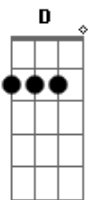

Legião Urbana - A Carta

Tom: B

(acordes na forma do tom G)

Capostrate na 4ª casa

Intro 2x: G C Em C D

G Am
Escrevo-te essas mal traçadas linhas meu amor
D G
Por que veio a saudade visitar meu coração
Em Am
Espero que desculpes os meus erros por favor
D G
Nas frases desta carta que é uma prova de afeição
G Am
Talvez tu não a leia mais quem sabe até darás
D G
Resposta imediata me chamando de meu bem
Em Am
Porém o que me importa é confessar-te uma vez mais
D G
Não sei amar na vida a mais ninguém
C G
Quanto tempo faz que li no teu olhar
D G
a vida cor-de-rosa que eu sonhava
C G
E guardo a impressão de que já vi passar
A7 D
Um ano sem te ver, um ano sem te amar
C G D
Ao me apaixonar por ti não reparei que tu tivesse só entusiasmo
C G
E para terminar, amor, assinarei
Am D

(intro junto com a letra)

meu amor, meu amor, ôôhô, ôôhô ôôôhô

Acordes

© ukulele-chords.com

© ukulele-chords.com

© ukulele-chords.com

© ukulele-chords.com

© ukulele-chords.com