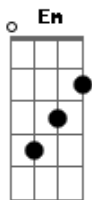

Legião Urbana - A Carta

Tom: B

(acordes na forma do tom G)

Capostrate na 4ª casa

Intro 2x: G C Em C D

G Am
Escrevo-te essas mal traçadas linhas meu amor
D G
Por que veio a saudade visitar meu coração
Em Am
Espero que desculpes os meus erros por favor
D G
Nas frases desta carta que é uma prova de afeição
G Am
Talvez tu não a leia mais quem sabe até darás
D G
Resposta imediata me chamando de meu bem
Em Am
Porém o que me importa é confessar-te uma vez mais
D G
Não sei amar na vida a mais ninguém
C G
Quanto tempo faz que li no teu olhar
D G
a vida cor-de-rosa que eu sonhava
C G
E guardo a impressão de que já vi passar
A7 D
Um ano sem te ver, um ano sem te amar
C G D
Ao me apaixonar por ti não reparei que tu tivesse só entusiasmo
C G
E para terminar, amor, assinarei
Am D

Do sempre, sempre teu...

(Intro)

C G
Quanto tempo faz que li no teu olhar
D G
a vida cor-de-rosa que eu sonhava
C G
E guardo a impressão de que já vi passar
A7 D
Um ano sem te ver, um ano sem te amar
C G D
Ao me apaixonar por ti não reparei que tu tivesse só entusiasmo
C G
E para terminar, amor, assinarei
Am D
Do sempre, sempre teu...

(intro junto com a letra)

meu amor, meu amor, ôôhô, ôôhô ôôôhô

Acordes

© ukulele-chords.com

© ukulele-chords.com

© ukulele-chords.com

© ukulele-chords.com

© ukulele-chords.com