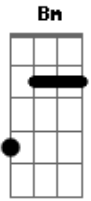

Legião Gaúcha - Vento Minuano

Tom: D

Intro: D A Bm G

D A Bm G
 Lua cheia clareando a estrada
 D A Bm G
 No prenúncio da madrugada
 D A Bm G
 O orvalho molhando os campos
 D A Bm G
 Sob luzes de pirilampos

[Refrão]

D A Bm G
 Sou o vento que sopra o minuano sou
 D A Bm G
 Sou a raça guerreira desbravando a dor
 D A Bm G
 Sou corcovio de uma potro contra o domador
 D A Bm G D
 Sou o grito do pampa na voz de um cantor

(A Bm G)
 (D A Bm G)

Acordes

© ukulele-chords.com

© ukulele-chords.com

© ukulele-chords.com

© ukulele-chords.com