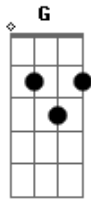

Legião Gaúcha - Vento Minuano

Tom: D

Intro: D A Bm G

D A Bm G
 Lua cheia clareando a estrada
 D A Bm G
 No prenúncio da madrugada
 D A Bm G
 O orvalho molhando os campos
 D A Bm G
 Sob luzes de pirilampos

[Refrão]

D A Bm G
 Sou o vento que sopra o minuano sou
 D A Bm G
 Sou a raça guerreira desbravando a dor
 D A Bm G
 Sou corcovio de uma potro contra o domador
 D A Bm G D
 Sou o grito do pampa na voz de um cantor

(A Bm G)
 (D A Bm G)

Acordes

© ukulele-chords.com

© ukulele-chords.com

© ukulele-chords.com

© ukulele-chords.com