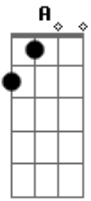

© ukulele-chords.com