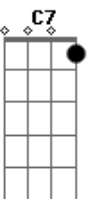

© ukulele-chords.com