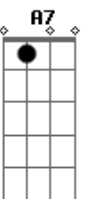

© ukulele-chords.com