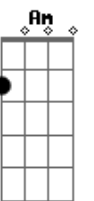

© ukulele-chords.com