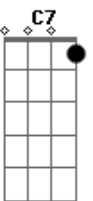

© ukulele-chords.com