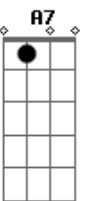

© ukulele-chords.com