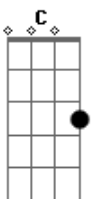

Legião Gaúcha - Encantamentos

Tom: F

Intro: (Dm Bb C Dm)

Dm Gm
Da janela do meu rancho eu vejo a madrugada,
C7 F
E o clarão da alvorada refletido em mim
Bb Gm
"Alumiando" alguma lágrima desconsolada
A7 Dm
Consequência de um amor que ao largo teve fim
.
C7 F Gm
Quando um dia tu chegastes feito encantamento , "cabresteu"
meus sentimentos aos caprichos teus.

A7 Bb Dm Gm
Pra onde foi o acalanto das noites geladas, pra onde foi a
minha amada, prenda bem querer.

C7 F Gm
Quando um dia tu chegastes feito encantamento , "cabresteu"
meus sentimentos aos caprichos teus.

A7 Dm Bb Gm
Não pensei no dissabor que eu teria um dia, ao ouvir da tua
boca a palavra adeus.

REFRÃO

SOLO: Dm Gm C7 F Bb Gm A7 Dm

Bb
REFRÃO

Acordes

© ukulele-chords.com

© ukulele-chords.com

© ukulele-chords.com