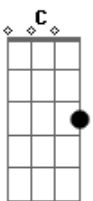

© ukulele-chords.com