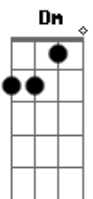

A7 Dm Bb Gm
Não pensei no dissabor que eu teria um dia, ao ouvir da tua
boca a palavra adeus.

REFRÃO

SOLO: Dm Gm C7 F Bb Gm A7 Dm

Bb
REFRÃO

Acordes

© ukulele-chords.com

© ukulele-chords.com

© ukulele-chords.com