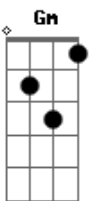

© ukulele-chords.com