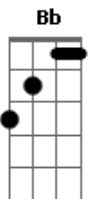

Legião Gaúcha - Encantamentos

Tom: F

Intro: (Dm Bb C Dm)

Dm Gm
Da janela do meu rancho eu vejo a madrugada,
C7 F
E o clarão da alvorada refletido em mim
Bb Gm
"Alumiando" alguma lágrima desconsolada
A7 Dm
Consequência de um amor que ao largo teve fim
.
C7 F Gm
Quando um dia tu chegastes feito encantamento , "cabresteu"
meus sentimentos aos caprichos teus.

A7 Dm Bb Gm
Não pensei no dissabor que eu teria um dia, ao ouvir da tua
boca a palavra adeus.

REFRÃO:

Bb C7 F
A tua imagem no meu pensamento, e o peito, remoendo mágoas.

Bb Am
Em contra-ponto o coração que insiste em recordar.

A7 Bb Dm Gm
Pra onde foi o acalanto das noites geladas, pra onde foi a
minha amada, prenda bem querer.

C7 F Gm
Quando um dia tu chegastes feito encantamento , "cabresteu"
meus sentimentos aos caprichos teus.

A7 Dm Bb Gm
Não pensei no dissabor que eu teria um dia, ao ouvir da tua
boca a palavra adeus.

REFRÃO

SOLO: Dm Gm C7 F Bb Gm A7 Dm

Bb
REFRÃO

Acordes

© ukulele-chords.com

© ukulele-chords.com

© ukulele-chords.com