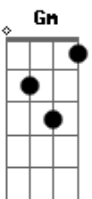

© ukulele-chords.com