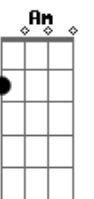

© ukulele-chords.com