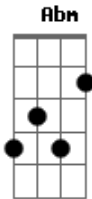

Refrão:

B Gb Abm
Ele é o Leão, Leão de Judá
Que ruga com poder, vencendo as batalhas **E**
Gb
Todos se prostrarão ante ao Senhor

B Gb Abm
Ele é o Cordeiro, que sacrificado foi
Pelos nossos pecados, o seu sangue os quitou **E**

Gb E
Todos se prostrarão ante ao Cordeiro e o Leão
Gb
Todos se prostrarão ante ao Senhor
Intro: **B Dbm E**
Abm Gb E

B
Abram os portões
Para o Rei da Glória entrar **Dbm E**
Abm
Ele vem para salvar
E os cativos libertar **Gb E**
Quem impedirá o Senhor? **Gb**

(Refrão)
Intro: **Dbm B E Gb**

Dbm B
Quem impedirá o Senhor?
E Gb
Quem impedirá o Senhor?

(Refrão)

Acordes

© ukulele-chords.com

© ukulele-chords.com

© ukulele-chords.com

© ukulele-chords.com