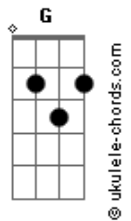

Leeland - Lion And The Lamb

tom:

Intro: D Em G
D Em G

[Primeira Parte]

D
Nos céus voltará
Reinos e reis se prostrarão Em G
Bm7
Cadeias quebrará
Receberá adoração A G
A
Quem impedirá o nosso Deus?

[Refrão]

D A Bm7
Assim é o Senhor, o Leão de Judá
Bm7 A G
Cheio de poder, por nós vencerá
A
Todo o joelho se dobrará

D A Bm7
Ele é o Cordeiro, foi sacrificado
Bm7 A G
Seu sangue limpou, do mundo, o pecado
A G
Será adorado, o cordeiro e leão
A
Todo o joelho se dobrará

(D Em G)

[Segunda Parte]

D
Preparem o caminho
Em G
Chegará o Rei dos Reis
Bm7
O grande salvador
A G
Virá para todos libertar
A
Quem impedirá o nosso Deus?

[Refrão]

D A Bm7
Assim é o Senhor, o Leão de Judá

Acordes

Bm7 A G
Cheio de poder, por nós vencerá
A
Todo o joelho se dobrará
D A Bm7
Ele é o Cordeiro, foi sacrificado
Bm7 A G
Seu sangue limpou, do mundo, o pecado
A G
Será adorado, o cordeiro e leão
A
Todo o joelho se dobrará

Em D
Quem impedirá o nosso Deus?
G A
Quem impedirá?

[Refrão]

D A Bm7
Assim é o Senhor, o Leão de Judá
Bm7 A G
Cheio de poder, por nós vencerá
A
Todo o joelho se dobrará

D A Bm7
Ele é o Cordeiro, foi sacrificado
Bm7 A G
Seu sangue limpou, do mundo, o pecado
A G
Será adorado, o cordeiro e leão
A D
Todo o joelho se dobrará