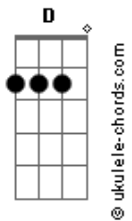

# Leeland - Lion And The Lamb

tom:

Intro: D Em G  
D Em G

[Primeira Parte]

D  
Nos céus voltará  
Reinos e reis se prostrarão Em G  
Bm7  
Cadeias quebrará  
Receberá adoração A G  
A  
Quem impedirá o nosso Deus?

[Refrão]

D A Bm7  
Assim é o Senhor, o Leão de Judá  
Bm7 A G  
Cheio de poder, por nós vencerá  
A  
Todo o joelho se dobrará

D A Bm7  
Ele é o Cordeiro, foi sacrificado  
Bm7 A G  
Seu sangue limpou, do mundo, o pecado  
A G  
Será adorado, o cordeiro e leão  
A  
Todo o joelho se dobrará

( D Em G )

[Segunda Parte]

D  
Preparem o caminho  
Em G  
Chegará o Rei dos Reis  
Bm7  
O grande salvador  
A G  
Virá para todos libertar  
A  
Quem impedirá o nosso Deus?

[Refrão]

D A Bm7  
Assim é o Senhor, o Leão de Judá

## Acordes

Bm7 A G  
Cheio de poder, por nós vencerá  
A  
Todo o joelho se dobrará  
D A Bm7  
Ele é o Cordeiro, foi sacrificado  
Bm7 A G  
Seu sangue limpou, do mundo, o pecado  
A G  
Será adorado, o cordeiro e leão  
A  
Todo o joelho se dobrará