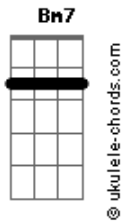

# Leeland - Lion And The Lamb

tom:

Intro: D Em G  
D Em G

[Primeira Parte]

D  
Nos céus voltará  
Reinos e reis se prostrarão Em G  
Bm7  
Cadeias quebrará  
Receberá adoração A G  
A  
Quem impedirá o nosso Deus?

[Refrão]

D A Bm7  
Assim é o Senhor, o Leão de Judá  
Bm7 A G  
Cheio de poder, por nós vencerá  
A  
Todo o joelho se dobrará

D A Bm7  
Ele é o Cordeiro, foi sacrificado  
Bm7 A G  
Seu sangue limpou, do mundo, o pecado  
A G  
Será adorado, o cordeiro e leão  
A  
Todo o joelho se dobrará

( D Em G )

[Segunda Parte]

D  
Preparem o caminho  
Em G  
Chegará o Rei dos Reis  
Bm7  
O grande salvador  
A G  
Virá para todos libertar  
A  
Quem impedirá o nosso Deus?

[Refrão]

D A Bm7  
Assim é o Senhor, o Leão de Judá

## Acordes

Bm7 A G  
Cheio de poder, por nós vencerá  
A  
Todo o joelho se dobrará  
D A Bm7  
Ele é o Cordeiro, foi sacrificado  
Bm7 A G  
Seu sangue limpou, do mundo, o pecado  
A G  
Será adorado, o cordeiro e leão  
A  
Todo o joelho se dobrará