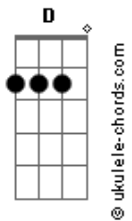

Leeland - Lion And The Lamb

tom:

Intro: D Em G
D Em G

[Primeira Parte]

D
Nos céus voltará
Reinos e reis se prostrarão Em G
Bm7
Cadeias quebrará
Receberá adoração A G
A
Quem impedirá o nosso Deus?

[Refrão]

D A Bm7
Assim é o Senhor, o Leão de Judá
Bm7 A G
Cheio de poder, por nós vencerá
A
Todo o joelho se dobrará

D A Bm7
Ele é o Cordeiro, foi sacrificado
Bm7 A G
Seu sangue limpou, do mundo, o pecado
A G
Será adorado, o cordeiro e leão
A
Todo o joelho se dobrará

(D Em G)

[Segunda Parte]

D
Preparem o caminho
Em G
Chegará o Rei dos Reis
Bm7
O grande salvador
A G
Virá para todos libertar
A
Quem impedirá o nosso Deus?

[Refrão]

D A Bm7
Assim é o Senhor, o Leão de Judá

Acordes

Bm7 A G
Cheio de poder, por nós vencerá
A
Todo o joelho se dobrará
D A Bm7
Ele é o Cordeiro, foi sacrificado
Bm7 A G
Seu sangue limpou, do mundo, o pecado
A G
Será adorado, o cordeiro e leão
A
Todo o joelho se dobrará

Em D
Quem impedirá o nosso Deus?
G A
Quem impedirá?

[Refrão]

D A Bm7
Assim é o Senhor, o Leão de Judá
Bm7 A G
Cheio de poder, por nós vencerá
A
Todo o joelho se dobrará

D A Bm7
Ele é o Cordeiro, foi sacrificado
Bm7 A G
Seu sangue limpou, do mundo, o pecado
A G
Será adorado, o cordeiro e leão
A D
Todo o joelho se dobrará