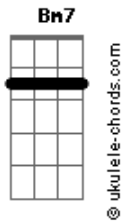

Leeland - Lion And The Lamb

tom:

Intro: D Em G
D Em G

[Primeira Parte]

D
Nos céus voltará
Reinos e reis se prostrarão Em G
Bm7
Cadeias quebrará
Receberá adoração A G
A
Quem impedirá o nosso Deus?

[Refrão]

D A Bm7
Assim é o Senhor, o Leão de Judá
Bm7 A G
Cheio de poder, por nós vencerá
A
Todo o joelho se dobrará

D A Bm7
Ele é o Cordeiro, foi sacrificado
Bm7 A G
Seu sangue limpou, do mundo, o pecado
A G
Será adorado, o cordeiro e leão
A
Todo o joelho se dobrará

(D Em G)

[Segunda Parte]

D
Preparem o caminho
Em G
Chegará o Rei dos Reis
Bm7
O grande salvador
A G
Virá para todos libertar
A
Quem impedirá o nosso Deus?

[Refrão]

D A Bm7
Assim é o Senhor, o Leão de Judá

Acordes

Bm7 A G
Cheio de poder, por nós vencerá
A
Todo o joelho se dobrará
D A Bm7
Ele é o Cordeiro, foi sacrificado
Bm7 A G
Seu sangue limpou, do mundo, o pecado
A G
Será adorado, o cordeiro e leão
A
Todo o joelho se dobrará