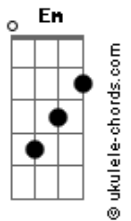

# Leeland - Lion And The Lamb

tom:

Intro: D Em G  
D Em G

[Primeira Parte]

D  
Nos céus voltará  
Reinos e reis se prostrarão Em G  
Bm7  
Cadeias quebrará  
Receberá adoração A G  
A  
Quem impedirá o nosso Deus?

[Refrão]

D A Bm7  
Assim é o Senhor, o Leão de Judá  
Bm7 A G  
Cheio de poder, por nós vencerá  
A  
Todo o joelho se dobrará

D A Bm7  
Ele é o Cordeiro, foi sacrificado  
Bm7 A G  
Seu sangue limpou, do mundo, o pecado  
A G  
Será adorado, o cordeiro e leão  
A  
Todo o joelho se dobrará

( D Em G )

[Segunda Parte]

D  
Preparem o caminho  
Em G  
Chegará o Rei dos Reis  
Bm7  
O grande salvador  
A G  
Virá para todos libertar  
A  
Quem impedirá o nosso Deus?

[Refrão]

D A Bm7  
Assim é o Senhor, o Leão de Judá

## Acordes

Bm7 A G  
Cheio de poder, por nós vencerá  
A  
Todo o joelho se dobrará  
D A Bm7  
Ele é o Cordeiro, foi sacrificado  
Bm7 A G  
Seu sangue limpou, do mundo, o pecado  
A G  
Será adorado, o cordeiro e leão  
A  
Todo o joelho se dobrará