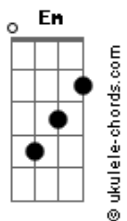

Leeland - Lion And The Lamb

tom:

Intro: D Em G
D Em G

[Primeira Parte]

D
Nos céus voltará
Em G
Reinos e reis se prostrarão
Bm7
Cadeias quebrará
A G
Receberá adoração
A
Quem impedirá o nosso Deus?

[Refrão]

D A Bm7
Assim é o Senhor, o Leão de Judá
Bm7 A G
Cheio de poder, por nós vencerá
A
Todo o joelho se dobrará

D A Bm7
Ele é o Cordeiro, foi sacrificado
Bm7 A G
Seu sangue limpou, do mundo, o pecado
A G
Será adorado, o cordeiro e leão
A
Todo o joelho se dobrará

(D Em G)

[Segunda Parte]

D
Preparem o caminho
Em G
Chegará o Rei dos Reis
Bm7
O grande salvador
A G
Virá para todos libertar
A
Quem impedirá o nosso Deus?

[Refrão]

D A Bm7
Assim é o Senhor, o Leão de Judá

Acordes

Bm7 A G
Cheio de poder, por nós vencerá
A
Todo o joelho se dobrará

D A Bm7
Ele é o Cordeiro, foi sacrificado
Bm7 A G
Seu sangue limpou, do mundo, o pecado
A G
Será adorado, o cordeiro e leão
A
Todo o joelho se dobrará