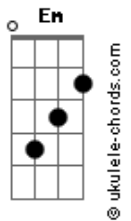

Leeland - Lion And The Lamb

tom:

Intro: D Em G
D Em G

[Primeira Parte]

D
Nos céus voltará
Reinos e reis se prostrarão Em G
Bm7
Cadeias quebrará
Receberá adoração A G
A
Quem impedirá o nosso Deus?

[Refrão]

D A Bm7
Assim é o Senhor, o Leão de Judá
Bm7 A G
Cheio de poder, por nós vencerá
A
Todo o joelho se dobrará

D A Bm7
Ele é o Cordeiro, foi sacrificado
Bm7 A G
Seu sangue limpou, do mundo, o pecado
A G
Será adorado, o cordeiro e leão
A
Todo o joelho se dobrará

(D Em G)

[Segunda Parte]

D
Preparem o caminho
Em G
Chegará o Rei dos Reis
Bm7
O grande salvador
A G
Virá para todos libertar
A
Quem impedirá o nosso Deus?

[Refrão]

D A Bm7
Assim é o Senhor, o Leão de Judá

Acordes

Bm7 A G
Cheio de poder, por nós vencerá
A
Todo o joelho se dobrará
D A Bm7
Ele é o Cordeiro, foi sacrificado
Bm7 A G
Seu sangue limpou, do mundo, o pecado
A G
Será adorado, o cordeiro e leão
A
Todo o joelho se dobrará

Em D
Quem impedirá o nosso Deus?
G A
Quem impedirá?

[Refrão]

D A Bm7
Assim é o Senhor, o Leão de Judá
Bm7 A G
Cheio de poder, por nós vencerá
A
Todo o joelho se dobrará

D A Bm7
Ele é o Cordeiro, foi sacrificado
Bm7 A G
Seu sangue limpou, do mundo, o pecado
A G
Será adorado, o cordeiro e leão
A D
Todo o joelho se dobrará