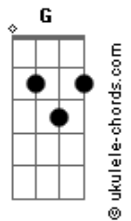

# Leeland - Lion And The Lamb

tom:

Intro: D Em G  
D Em G

[Primeira Parte]

D  
Nos céus voltará  
Reinos e reis se prostrarão Em G  
Bm7  
Cadeias quebrará  
Receberá adoração A G  
A  
Quem impedirá o nosso Deus?

[Refrão]

D A Bm7  
Assim é o Senhor, o Leão de Judá  
Bm7 A G  
Cheio de poder, por nós vencerá  
A  
Todo o joelho se dobrará

D A Bm7  
Ele é o Cordeiro, foi sacrificado  
Bm7 A G  
Seu sangue limpou, do mundo, o pecado  
A G  
Será adorado, o cordeiro e leão  
A  
Todo o joelho se dobrará

( D Em G )

[Segunda Parte]

D  
Preparem o caminho  
Em G  
Chegará o Rei dos Reis  
Bm7  
O grande salvador  
A G  
Virá para todos libertar  
A  
Quem impedirá o nosso Deus?

[Refrão]

D A Bm7  
Assim é o Senhor, o Leão de Judá

## Acordes

Bm7 A G  
Cheio de poder, por nós vencerá  
A  
Todo o joelho se dobrará  
D A Bm7  
Ele é o Cordeiro, foi sacrificado  
Bm7 A G  
Seu sangue limpou, do mundo, o pecado  
A G  
Será adorado, o cordeiro e leão  
A  
Todo o joelho se dobrará