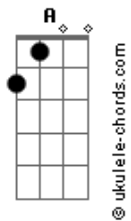

# Leeland - Lion And The Lamb

tom:

Intro: D Em G  
D Em G

[Primeira Parte]

D  
Nos céus voltará  
Reinos e reis se prostrarão Em G  
Bm7  
Cadeias quebrará  
Receberá adoração A G  
A  
Quem impedirá o nosso Deus?

[Refrão]

D A Bm7  
Assim é o Senhor, o Leão de Judá  
Bm7 A G  
Cheio de poder, por nós vencerá  
A  
Todo o joelho se dobrará

D A Bm7  
Ele é o Cordeiro, foi sacrificado  
Bm7 A G  
Seu sangue limpou, do mundo, o pecado  
A G  
Será adorado, o cordeiro e leão  
A  
Todo o joelho se dobrará

( D Em G )

[Segunda Parte]

D  
Preparem o caminho  
Em G  
Chegará o Rei dos Reis  
Bm7  
O grande salvador  
A G  
Virá para todos libertar  
A  
Quem impedirá o nosso Deus?

[Refrão]

D A Bm7  
Assim é o Senhor, o Leão de Judá

## Acordes

Bm7 A G  
Cheio de poder, por nós vencerá  
A  
Todo o joelho se dobrará  
D A Bm7  
Ele é o Cordeiro, foi sacrificado  
Bm7 A G  
Seu sangue limpou, do mundo, o pecado  
A G  
Será adorado, o cordeiro e leão  
A  
Todo o joelho se dobrará