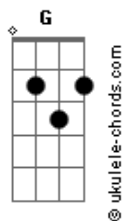

Leeland - Lion And The Lamb

tom:

Intro: D Em G
D Em G

[Primeira Parte]

D
Nos céus voltará
Em G
Reinos e reis se prostrarão
Bm7
Cadeias quebrará
A G
Receberá adoração
A
Quem impedirá o nosso Deus?

[Refrão]

D A Bm7
Assim é o Senhor, o Leão de Judá
Bm7 A G
Cheio de poder, por nós vencerá
A
Todo o joelho se dobrará

D A Bm7
Ele é o Cordeiro, foi sacrificado
Bm7 A G
Seu sangue limpou, do mundo, o pecado
A G
Será adorado, o cordeiro e leão
A
Todo o joelho se dobrará

(D Em G)

[Segunda Parte]

D
Preparem o caminho
Em G
Chegará o Rei dos Reis
Bm7
O grande salvador
A G
Virá para todos libertar
A
Quem impedirá o nosso Deus?

[Refrão]

D A Bm7
Assim é o Senhor, o Leão de Judá

Acordes

Bm7 A G
Cheio de poder, por nós vencerá
A
Todo o joelho se dobrará

D A Bm7
Ele é o Cordeiro, foi sacrificado
Bm7 A G
Seu sangue limpou, do mundo, o pecado
A G
Será adorado, o cordeiro e leão
A
Todo o joelho se dobrará