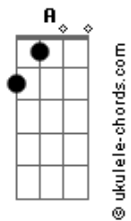

Leeland - Lion And The Lamb

tom:

Intro: D Em G
D Em G

[Primeira Parte]

D
Nos céus voltará
Reinos e reis se prostrarão Em G
Bm7
Cadeias quebrará
Receberá adoração A G
A
Quem impedirá o nosso Deus?

[Refrão]

D A Bm7
Assim é o Senhor, o Leão de Judá
Bm7 A G
Cheio de poder, por nós vencerá
A
Todo o joelho se dobrará

D A Bm7
Ele é o Cordeiro, foi sacrificado
Bm7 A G
Seu sangue limpou, do mundo, o pecado
A G
Será adorado, o cordeiro e leão
A
Todo o joelho se dobrará

(D Em G)

[Segunda Parte]

D
Preparem o caminho
Em G
Chegará o Rei dos Reis
Bm7
O grande salvador
A G
Virá para todos libertar
A
Quem impedirá o nosso Deus?

[Refrão]

D A Bm7
Assim é o Senhor, o Leão de Judá

Acordes

Bm7 A G
Cheio de poder, por nós vencerá
A
Todo o joelho se dobrará
D A Bm7
Ele é o Cordeiro, foi sacrificado
Bm7 A G
Seu sangue limpou, do mundo, o pecado
A G
Será adorado, o cordeiro e leão
A
Todo o joelho se dobrará