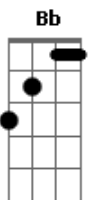

Leela - Te Procuro

Tom: D

D Bm G Bb D Bm G

Bb
Finjo ser invisível pra não ter que te encarar

D Bm G Bb D Bm Bb

Afogo na piscina pra você me salvar

D A Bm G Gbm G Gbm

Tropeço na escada pra você me pegar

Base : D,A,Bm,G

D A Bm G Gbm G Gbm

eu só quero brincar com você

(4x)

D

não me despreze

A

eu sou pior que você

Bm

não tenha medo

G

eu só quero brincar

Acordes

© ukulele-chords.com

© ukulele-chords.com

© ukulele-chords.com