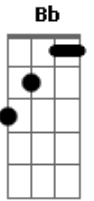

© ukulele-chords.com