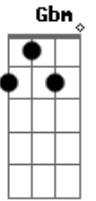

© ukulele-chords.com