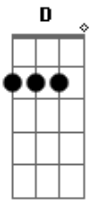

Leela - Te Procuro

Tom: D

D Bm G Bb D Bm G
Bb
Finjo ser invisível pra não ter que te encarar
D Bm G Bb D Bm Bb
Afogo na piscina pra você me salvar
D A Bm G Gbm G Gbm
Tropeço na escada pra você me pegar
D A Bm G Gbm G Gbm
Crio mil feitiços pra tentar te conquistar
D A Bm G Gbm G Gbm (2x)
Eu só quero brincar com você
D A Bm G Gbm G Gbm (2x)
eu só quero (quero) brincar com você
D Bm G
Tenho todos que quero
Bb D
mas perco o ar

Bm G Bb
quando te vejo
D Bm G
Saio com seus vizinhos
Bb D Bm Bb
só pra você me notar
Base : D,A,Bm,G
D A Bm G Gbm G Gbm
eu só quero brincar com você (4x)
D
não me despreze
A
eu sou pior que você
Bm
não tenha medo
G
eu só quero brincar

Acordes

© ukulele-chords.com