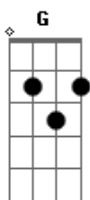

Leela - Te Procuro

Tom: D

D Bm G Bb D Bm G

Bb
Finjo ser invisível pra não ter que te encarar

D Bm G Bb D Bm Bb

Afogo na piscina pra você me salvar

D A Bm G Gbm G Gbm

Tropeço na escada pra você me pegar

Bm

não tenha medo

G

eu só quero brincar

Acordes

© ukulele-chords.com

© ukulele-chords.com

© ukulele-chords.com