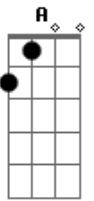

© ukulele-chords.com