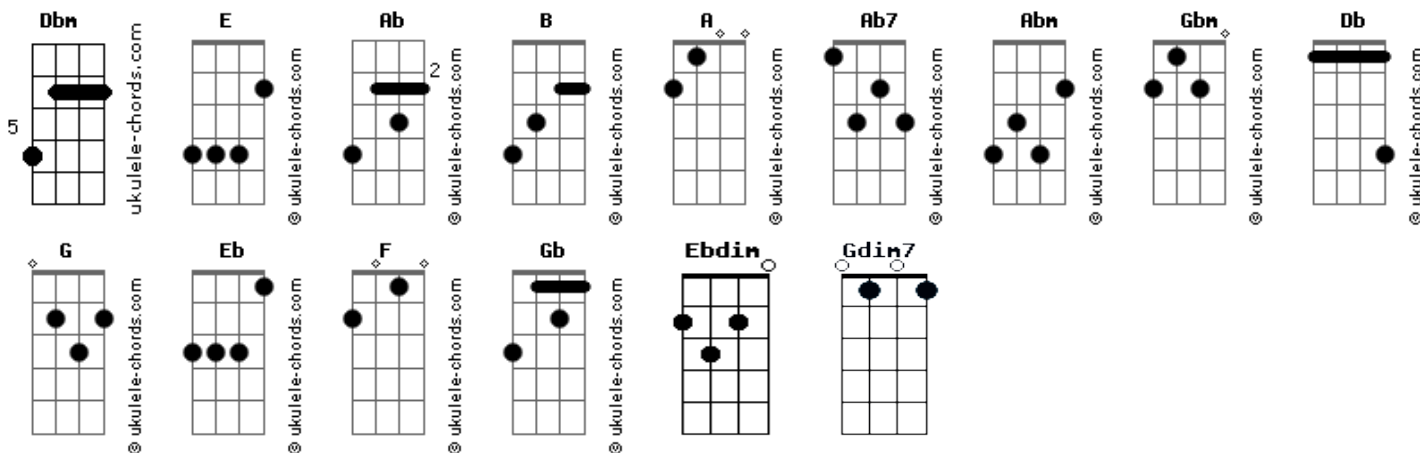

Lee Hong Gi - Still Love You ?????

tom:
Intro: E Ab Dbm B A B E

[Primeira Parte]

B E Ab7 Dbm B A
Ijji ma ijji ma uri heeojil ttae himdeuldeon geunarui insareul
E Ab7 Dbm B A B E
Ulji ma ulji ma budi haengbokhae jwo nawi sarang annyeong

[Pré-Refrão 1]

Dbm B A Abm
Saranghae saranghae naega deo saranghae
Gbm Gdim7 Ab
Ije du beon dasi neoege haejul su eoptneun mal

[Refrão]

E Ab Dbm
Neoman neoman neoman
Db Gbm E Ebdim
Saranghaetdeon nawi jeonbuyeosseotdeon
B Dbm B A Abm
Neol apeuge haeseo mianhae mianhae dasi doragal su eoptjiman
F#m E B
Nan neoman nan neoman nan neoman

Manhi saranghaesseotda

(E Ab Dbm B A B E)

[Segunda Parte]

E Ab Dbm B A B E
Haji ma haji ma chueokdo haji ma apeun nae gaseuma

[Pré-Refrão 2]

Dbm B A Abm

Acordes

Miwohae miwohae ijen neol miwohae
Gbm G Ab
Neoreul ijeuryeomyeon ireol subakke eopseunikka

[Refrão 2]

E Ab Dbm
Neoman neoman neoman
Gbm E Gbm
Saranghaetdeon nawi jeonbuyeosseotdeon
B
Neol apege haeseo
Dbm B A Abm
Mianhae mianhae dasi doragal su eoptjiman
F#m E B
Nan neoman nan neoman nan neoman