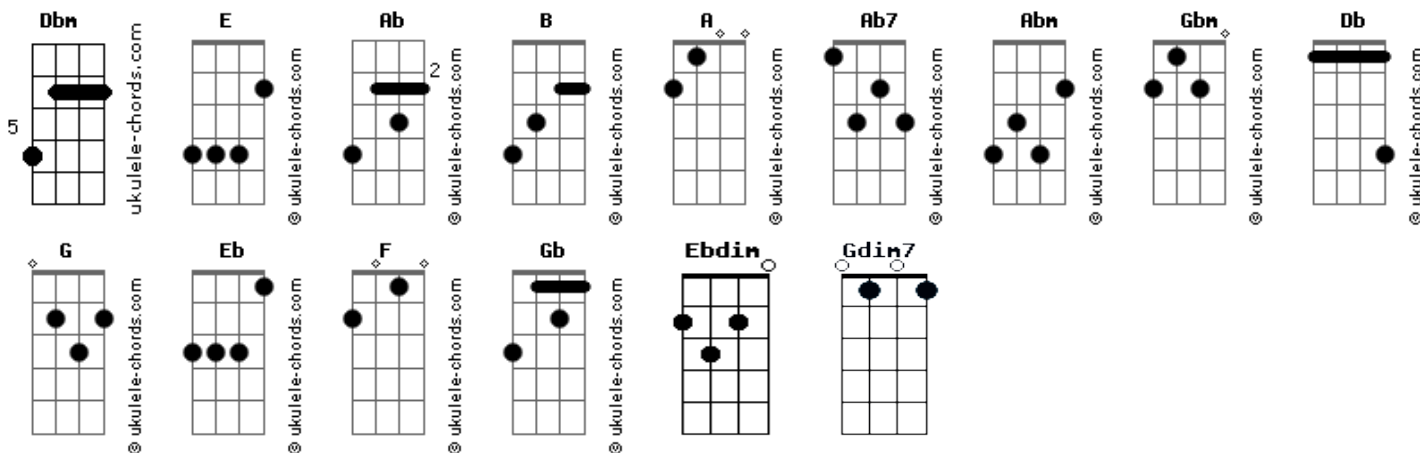

# Lee Hong Gi - Still Love You ?????

tom:  
Intro: E Ab Dbm B A B E

[Primeira Parte]

B E Ab7 Dbm B A  
Ijji ma ijji ma uri heeojil ttae himdeuldeon geunarui insareul  
E Ab7 Dbm B A B E  
Ulji ma ulji ma budi haengbokhae jwo nawi sarang annyong

[Pré-Refrão 1]

Dbm B A Abm  
Saranghae saranghae naega deo saranghae  
Gbm Gdim7 Ab  
Ije du beon dasi neoege haejul su eoptneun mal

[Refrão]

E Ab Dbm  
Neoman neoman neoman  
Db Gbm E Ebdim  
Saranghaetdeon nawi jeonbuyeosseotdeon  
B Dbm B A Abm  
Neol apeuge haeseo mianhae mianhae dasi doragal su eoptjiman  
F#m E B  
Nan neoman nan neoman nan neoman

Manhi saranghaesseotda

( E Ab Dbm B A B E )

[Segunda Parte]

E Ab Dbm B A B E  
Haji ma haji ma chueokdo haji ma apeun nae gaseuma

[Pré-Refrão 2]

Dbm B A Abm

## Acordes

Miwohae miwohae ijen neol miwohae  
Gbm G Ab  
Neoreul ijeuryeomyeon ireol subakke eopseunikka

[Refrão 2]

E Ab Dbm  
Neoman neoman neoman  
Gbm E Gbm  
Saranghaetdeon nawi jeonbuyeosseotdeon  
B  
Neol apeuge haeseo  
Dbm B A Abm  
Mianhae mianhae dasi doragal su eoptjiman  
F#m E B  
Nan neoman nan neoman nan neoman