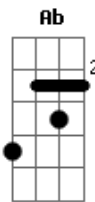

Lêda - Meu Bem

tom:

Intro: **Dbm** **Abm** **Gbm** **A7**

Gbm
Meu Bem
Dbm
Vem me visitar
Gbm
Toda noite ao luar
Dbm **Ab**
Todo dia ela vem

Gbm
Meu bem
Dbm
Vem me confessar
Gbm
Coisas sobre nós
A7 **Abm**
Coisas sobre o mar

Gbm
Voltei pra te sentir
Dbm
Tenho que dizer

Que te conhecer
Gbm
Foi bom pra mim
Dbm **Ab**
Ser poesia pra você

Acordes

© ukulele-chords.com

© ukulele-chords.com

© ukulele-chords.com

© ukulele-chords.com

© ukulele-chords.com