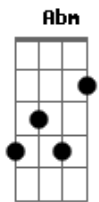

Lêda - Meu Bem

tom:

Intro: **Dbm** **Abm** **Gbm** **A7**

Gbm
Meu Bem
Dbm
Vem me visitar
Gbm
Toda noite ao luar
Dbm **Ab**
Todo dia ela vem

Gbm
Meu bem
Dbm
Vem me confessar
Gbm
Coisas sobre nós
A7 **Abm**
Coisas sobre o mar

Gbm
Voltei pra te sentir
Dbm
Tenho que dizer

Que te conhecer
Gbm
Foi bom pra mim
Dbm **Ab**
Ser poesia pra você

Acordes

© ukulele-chords.com

© ukulele-chords.com

© ukulele-chords.com

© ukulele-chords.com

© ukulele-chords.com

Pensei em desistir
Dbm
Por não entender

Bem o que fazer

Gbm
Tentei fugir
A7
Sentimento forte
Abm
Faz a gente voltar

[Refrão]

Dbm
Tenho que parar de sonhar
Ab
Para de pensar, Meu bem
Gbm
Pra vê se eu fico zen
A7 **Abm**
Pra vê se eu fico em mim