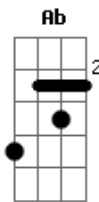

Lêda - Meu Bem

tom:

Intro: **Dbm** **Abm** **Gbm** **A7**

Gbm
Meu Bem
Dbm
Vem me visitar
Gbm
Toda noite ao luar
Dbm **Ab**
Todo dia ela vem

Gbm
Meu bem
Dbm
Vem me confessar
Gbm
Coisas sobre nós
A7 **Abm**
Coisas sobre o mar

Gbm
Voltei pra te sentir
Dbm
Tenho que dizer

Que te conhecer
Gbm
Foi bom pra mim
Dbm **Ab**
Ser poesia pra você

Acordes

© ukulele-chords.com

© ukulele-chords.com

© ukulele-chords.com

© ukulele-chords.com

© ukulele-chords.com

Pensei em desistir
Dbm
Por não entender

Bem o que fazer

Gbm
Tentei fugir
A7
Sentimento forte
Abm
Faz a gente voltar

[Refrão]

Dbm
Tenho que parar de sonhar
Ab
Para de pensar, Meu bem
Gbm
Pra vê se eu fico zen
A7 **Abm**
Pra vê se eu fico em mim