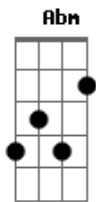

Lêda - Meu Bem

tom:

Intro: **Dbm** **Abm** **Gbm** **A7**

Gbm
Meu Bem
Dbm
Vem me visitar
Gbm
Toda noite ao luar
Dbm **Ab**
Todo dia ela vem

Gbm
Meu bem
Dbm
Vem me confessar
Gbm
Coisas sobre nós
A7 **Abm**
Coisas sobre o mar

Gbm
Voltei pra te sentir
Dbm
Tenho que dizer

Que te conhecer
Gbm
Foi bom pra mim
Dbm **Ab**
Ser poesia pra você

Acordes

© ukulele-chords.com

© ukulele-chords.com

© ukulele-chords.com

© ukulele-chords.com

© ukulele-chords.com

Pensei em desistir
Dbm
Por não entender

Bem o que fazer

Gbm
Tentei fugir
A7
Sentimento forte
Abm
Faz a gente voltar

[Refrão]

Dbm
Tenho que parar de sonhar
Ab
Para de pensar, Meu bem
Gbm
Pra vê se eu fico zen
A7 **Abm**
Pra vê se eu fico em mim