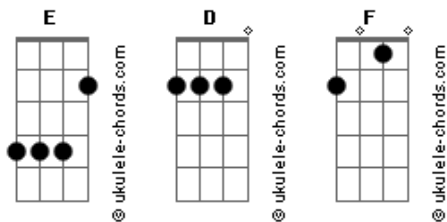

Led Zeppelin - Whole lotta love

Tom: E

/: SLIDE

b: BEND

h-p : HAMER-ON , PULL OF

Riff 1 (principal)

P.M

Riff 2 (Refrão)

Intro:

Riff 1

P.M

(Riff 1)

You need cooling
 Baby, I'm not fooling
 I'm gonna send, yeah
 You back to schooling

(Riff 1)

Way down inside
 Honey, you need it
 I'm gonna give you my love
 I'm gonna give you my love

Refrão:

(Riff 2)
 Wanna whole lotta love
 (riff 2)
 Wanna whole lotta love
 (Riff 2)
 Wanna whole lotta love
 (Riff 2)

Acordes

Wanna whole lotta love

(Riff 1)

You've been learning
 Baby, I been learning
 All that good times
 Baby, baby, I've been yearning

Interlude:

Solo:

< 0 solo da música é baseado em frases,
 a guitarra 1 toca a nota E duas vezes , em seguida
 a guitarra 2 faz um solo\frase, e assim por diante >
 Base do solo:

(Verso, Riff 1)
 (Refrão,Riff2)