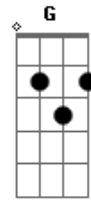

Led Zeppelin - Candy Store Rock

Tom: C

Tuning
6 5 4 3 2 1
E A D G B E
Intro:

\3/\3/

Part Two

Part Three

E|-----|-----|-----|-----|
-----|
B|-----|-----|-----|-----|
-----|
G|-----|-----|--0-2-0-2--5--7-|-0-
-2-0-2--7--5-|

D|-3-3-3-----|-3-3-33---323---|--0-2-0-2--5--7-|-0-
-2-0-2--7--5-|
A|-----|-----323|-----|-----
-----|
E|1-----|1-----11-----|-----|-----
-----|
|-----|-----\3/\3/
E|11-11-1-----|11-1-11---111111|-----|-----
-----|
B|11-11-1-----|11-1-11---111111|--0-2-0-2--5--7-|-
-0-2-0-2--7--5-|
G|22-22-2-----|22-2-22---222222|--0-2-0-2--5--7-|-
-0-2-0-2--7--5-|
D|33-33-3-----|33-3-33---333333|--0-2-0-2--5--7-|-
-0-2-0-2--7--5-|
A|-----|-----|-----|-----|
-----|
E|-----|-----|-----|-----|
-----|

Guitar Solo (over Part One rhythm)

Acordes

© ukulele-chords.com

© ukulele-chords.com

© ukulele-chords.com

© ukulele-chords.com

© ukulele-chords.com

© ukulele-chords.com