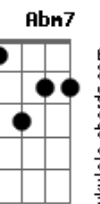

© ukulele-chords.com