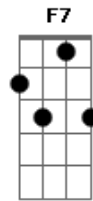

© ukulele-chords.com