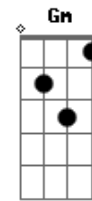

© ukulele-chords.com