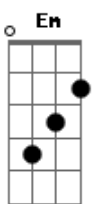

Leash - Será

Tom: G

C
Eu vou buscar você e a gente vai subir o morro **D**

Só pra ver o céu brilhar

Em
Da pra ser nós dois um pouco

G
Da pro tempo ir devagar

C
Eu vou buscar você, a gente vai subir o morro **D**
E se disser que sim

C **D**
Eu vou buscar você e a gente vai subir o morro

Só pra ver o céu brilhar

Em
Da pra ser nós dois um pouco

G
Da pro tempo ir devagar

C **D**
Eu vou buscar você, a gente vai subir o morro **D**
E se disser que sim

Refrão 2x:

G **Bm**
Será, será nós dois

Em
Um só lugar

D
É só você dizer que sim

Acordes

© ukulele-chords.com

© ukulele-chords.com

© ukulele-chords.com