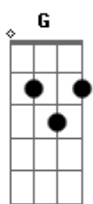

Leash - Será

Tom: G

C
Eu vou buscar você e a gente vai subir o morro **D**

Só pra ver o céu brilhar

Em
Da pra ser nós dois um pouco

G
Da pro tempo ir devagar

C
Eu vou buscar você, a gente vai subir o morro **D**
E se disser que sim

Que desse jeito tudo pode

Em
Se sabe se for um sonho, se sabe se for verdade

Quero sonhar pela eternidade

G **Em**
Vou deixar e assim será, só de olhar já sei que eu vou ficar **Em**

G **Em**
D
Diz pra mim que está afim e eu vou mostrar que pode ser assim, **Em**
pode ser assim

C **D**
Eu vou buscar você e a gente vai subir o morro

Só pra ver o céu brilhar

Em
Da pra ser nós dois um pouco

G
Da pro tempo ir devagar

C **D**
Eu vou buscar você, a gente vai subir o morro **D**
E se disser que sim

Refrão 2x:

G **Bm**
Será, será nós dois

Em
Um só lugar

D
É só você dizer que sim

Acordes

© ukulele-chords.com

© ukulele-chords.com

© ukulele-chords.com