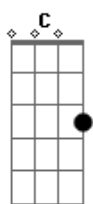

Leash - Será

Tom: G

C
Eu vou buscar você e a gente vai subir o morro **D**

Só pra ver o céu brilhar

Em
Da pra ser nós dois um pouco

G
Da pro tempo ir devagar

C
Eu vou buscar você, a gente vai subir o morro **D**
E se disser que sim

C **D**
Eu vou buscar você e a gente vai subir o morro

Só pra ver o céu brilhar

Em
Da pra ser nós dois um pouco

G
Da pro tempo ir devagar

C **D**
Eu vou buscar você, a gente vai subir o morro **D**
E se disser que sim

Refrão 2x:

G **Bm**
Será, será nós dois

Em
Um só lugar

D
É só você dizer que sim

Acordes

© ukulele-chords.com

© ukulele-chords.com

© ukulele-chords.com