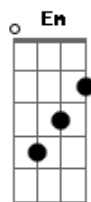

Leash - Será

Tom: G

^C
Eu vou buscar você e a gente vai subir o morro ^D

Só pra ver o céu brilhar

^{Em}
Da pra ser nós dois um pouco

^G
Da pro tempo ir devagar

^C
Eu vou buscar você, a gente vai subir o morro ^D
E se disser que sim

^C ^D
Eu vou buscar você e a gente vai subir o morro

Só pra ver o céu brilhar

^{Em}
Da pra ser nós dois um pouco

^G
Da pro tempo ir devagar

^C ^D
Eu vou buscar você, a gente vai subir o morro ^D
E se disser que sim

Refrão 2x:

^G ^{Bm}
Será, será nós dois

^{Em}
Um só lugar

^D
É só você dizer que sim

Acordes

© ukulele-chords.com

© ukulele-chords.com

© ukulele-chords.com