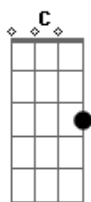

Leash - Será

Tom: G

^C
Eu vou buscar você e a gente vai subir o morro ^D

Só pra ver o céu brilhar

^{Em}
Da pra ser nós dois um pouco

^G
Da pro tempo ir devagar

^C
Eu vou buscar você, a gente vai subir o morro ^D
E se disser que sim

Refrão 2x:

^G ^{Bm}
Será, será nós dois

^{Em}
Um só lugar

^D
É só você dizer que sim

Acordes

© ukulele-chords.com

© ukulele-chords.com

© ukulele-chords.com