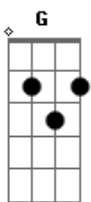

Leash - Será

Tom: G

^C
Eu vou buscar você e a gente vai subir o morro ^D

Só pra ver o céu brilhar

^{Em}
Da pra ser nós dois um pouco

^G
Da pro tempo ir devagar

^C
Eu vou buscar você, a gente vai subir o morro ^D
E se disser que sim

^C ^D
Eu vou buscar você e a gente vai subir o morro

Só pra ver o céu brilhar

^{Em}
Da pra ser nós dois um pouco

^G
Da pro tempo ir devagar

^C ^D
Eu vou buscar você, a gente vai subir o morro ^D
E se disser que sim

Refrão 2x:

^G ^{Bm}
Será, será nós dois

^{Em}
Um só lugar

^D
É só você dizer que sim

Acordes

© ukulele-chords.com

© ukulele-chords.com

© ukulele-chords.com