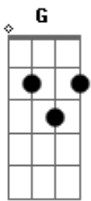

Leash - Mais Além

Tom: **G**

As vezes fico a pensar? **G**
Como a vida seria? **Em**
Acordar um pouco mais cedo? **C**
Só pra te ver? **G D**
Tão linda enquanto dormia?
(Pré refrão)
Um dia frio no mar? **G**
É bom pra esquecer? **Em**
O que me fez chorar? **C**
Na espera do que vem? **D**
Hoje eu vou mais além **D**
Deixo a chuva me molhar? **C**

Não, não vou parar?
Quando a mágica quebrar? **G**
Eu digo que eu não vou parar?
Se eu cair vou levantar? **C**
Eu sei que pode ser maior?
Eu troco as lágrimas por suor **D**
(**G E C G**)
Oooooo...
? **G**
As vezes fico a pensar? **Em**
Pra onde o destino vai me levar?
Como vai ser? **C**
Se existe mais de um lugar? **D**
E o tempo não quer parar?? **G**
(Pré refrão)

Acordes

© ukulele-chords.com