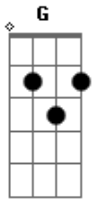

© ukulele-chords.com

A morena me chama pra dançar

A D

E a loira me chama pra namorar

D A

A morena me chama pra dançar

A D

E a loira me chama pra namorar

D G

A morena me chama pra dançar

A D

E a loira me chama pra namorar

(D A D A D A D)