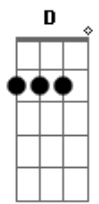

Leãozinho do Forró - Botina Cheia de Lama

tom:

D

Intro: D A D A D A D

Eu tô chegando lá da roça com a botina cheia de lama

Hoje esse salão vai ficar, vai ficar bonito

Enquanto a lama desgruda da botina

Eu vou dançando com a loira e a morena

A morena me chama pra dançar

A loira me chama pra namorar

A morena me chama pra dançar

E a loira me chama pra namorar

A morena me chama pra dançar

E a loira me chama pra namorar

(D A D A D A D)

Acordes