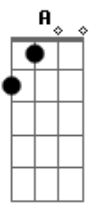

© ukulele-chords.com