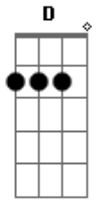

Leãozinho do Forró - Botina Cheia de Lama

tom:

D

Intro: D A D A D A D

D

Eu tô chegando lá da roça com a botina cheia de lama

A

Hoje esse salão vai ficar, vai ficar bonito

D

Enquanto a lama desgruda da botina

G

Eu vou dançando com a loira e a morena

D

A

Acordes

© ukulele-chords.com