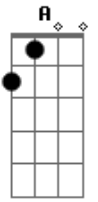

Leãozinho do Forró - Botina Cheia de Lama

tom:

D

Intro: D A D A D A D

Eu tô chegando lá da roça com a botina cheia de lama

Hoje esse salão vai ficar, vai ficar bonito

Enquanto a lama desgruda da botina

Eu vou dançando com a loira e a morena

A morena me chama pra dançar

E a loira me chama pra namorar

E a loira me chama pra namorar

E a loira me chama pra namorar

(D A D A D A D)

Acordes

© ukulele-chords.com

© ukulele-chords.com