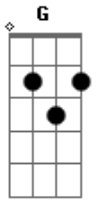

Leãozinho do Forró - Botina Cheia de Lama

tom:

D

Intro: D A D A D A D

Eu tô chegando lá da roça com a botina cheia de lama

Hoje esse salão vai ficar, vai ficar bonito

Enquanto a lama desgruda da botina

Eu vou dançando com a loira e a morena

A morena me chama pra dançar

A loira me chama pra namorar

A morena me chama pra dançar

E a loira me chama pra namorar

E a loira me chama pra namorar

E a loira me chama pra namorar

E a loira me chama pra namorar

A morena me chama pra dançar

E a loira me chama pra namorar

E a loira me chama pra namorar

E a loira me chama pra namorar

(D A D A D A D)

Acordes

© ukulele-chords.com

© ukulele-chords.com