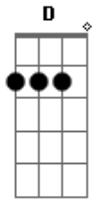

Leãozinho do Forró - Botina Cheia de Lama

tom:

D

Intro: D A D A D A D

Eu tô chegando lá da roça com a botina cheia de lama

Hoje esse salão vai ficar, vai ficar bonito

Enquanto a lama desgruda da botina

Eu vou dançando com a loira e a morena

A morena me chama pra dançar

E a loira me chama pra namorar

E a loira me chama pra namorar

E a loira me chama pra namorar

(D A D A D A D)

Acordes

© ukulele-chords.com

© ukulele-chords.com