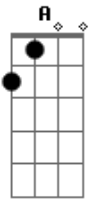

Leãozinho do Forró - Botina Cheia de Lama

tom:

D

Intro: D A D A D A D

D

Eu tô chegando lá da roça com a botina cheia de lama

A

Hoje esse salão vai ficar, vai ficar bonito

D

Enquanto a lama desgruda da botina

G

Eu vou dançando com a loira e a morena

D

A

Acordes

© ukulele-chords.com