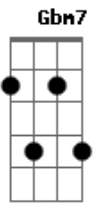

© ukulele-chords.com