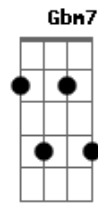

© ukulele-chords.com