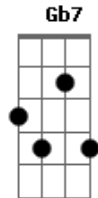

© ukulele-chords.com