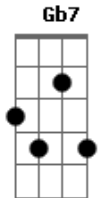

© ukulele-chords.com