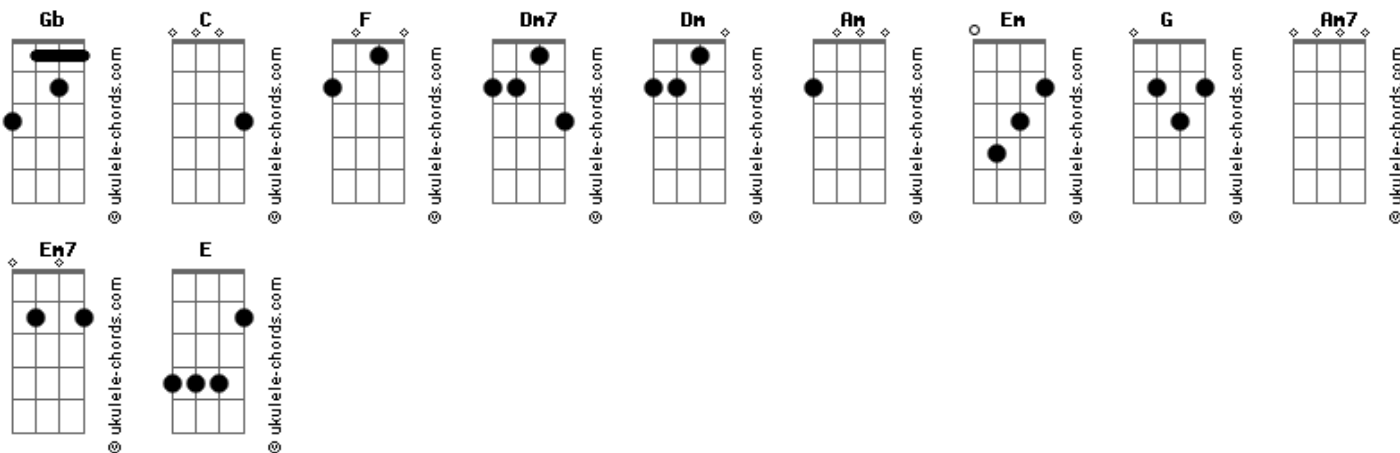

Leandro Soares - Que o Morador Seja Você

tom: Gb (forma dos acordes no tom de C)
 Capostraste na 6ª casa
 Intro: C F

C Olhando meu externo
 C F Eu vi que estava tudo lindo, tudo perfeito
 C Mas olhando para dentro
 F Tudo desorganizado, tudo fora de lugar

Dm7 Dm Am Eu abro mão de arrumar do meu jeito
 Em Dm7 Você é bem melhor que eu
 Dm Am Eu abro mão de arrumar do meu jeito
 G Você é bem melhor que eu

Dm E a partir de hoje
 Em Eu abro mão da minha casa
 Am Que o morador seja Você

F Que o morador seja Você
 G Que o morador seja Você

Acordes

Am7 Que o morador seja Você
 Em7 Que o morador seja Você (Não canta)
 (F G Am Am7 Em7)
 (E F G Am Em7 F)
 C Olhando meu externo
 G C Dm Eu vi que estava tudo lindo, tudo perfeito
 F C Mas olhando para dentro
 Dm C Dm C Tudo desorganizado, tudo fora de lugar
 Dm7 Dm Am Eu abro mão de arrumar do meu jeito
 Em Dm7 Você é bem melhor que eu
 Dm Am Eu abro mão de arrumar do meu jeito
 G Você é bem melhor que eu
 Dm E a partir de hoje
 C Em Dm7 Eu abro mão da minha casa
 Am Em Dm7 Que o morador seja Você