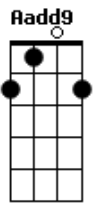

ukulele-chords.com