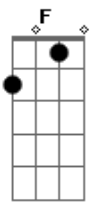

ukulele-chords.com