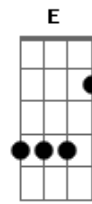

ukulele-chords.com