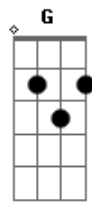

ukulele-chords.com