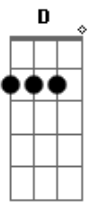

Leandro Soares - Era a Mão de Deus

tom: F (forma dos acordes no tom de D)
Capostraste na 3ª casa
Intro: D2 G Bm7 A2 G

[Primeira Parte]

^D ^{D7M}
Tem dias que a angústia bate forte
^D
Aí dentro do seu peito
^{D7M}
Você tenta enxergar a solução
^{Bm}
E não vê jeito
^G
Agora senta pra me ouvir
^D ^{D7M}
Batalhas e dificuldades
^D
Bem maiores você já venceu
^{D7M}
Foram provas tão difíceis
^{Bm7}
Que hoje chega até dizer
^G
Não entendo como foi que eu venci

[Pré-Refrão]

^{Em}
A verdade é que existe
^{D2} ^A ^{Bm}
Um mistério aí dentro
^{Em}
Uma força que excede o entendimento
^{Aadd9} ^D
A razão pra ter chegado até aqui
^D ^{Gadd9}
Tem alguém que esteve do seu lado
^D
Em toda a trajetória ^{Em}

Alguém que conhece até o fim da história
^{Aadd9} ^D ^D
E me trouxe até aqui pra te dizer

[Refrão]

^D
Lembra quando estava
^A
Por um fio pra desistir?
E quando faltou isso aqui
^{Bm7}
Pra você cair?
^D ^G
E mesmo assim você tentou mais uma vez
Era a mão de Deus
^D
Era a mão de Deus
^A
Segurando a sua mão pra não cair
^{Bm7}
Você não veio até aqui pra desistir
^D
Então não tem porque chorar
^G
Volte a sorrir
Era a mão de Deus
^D
Era a mão de Deus
^A
Segurando a sua mão pra não cair
^{Bm7}
Você não veio até aqui pra desistir
^D
Então não tem porque chorar
^{Em}
Volte a sorrir
Era a mão de Deus
^D
E Vai ser sempre assim

Acordes

ukulele-chords.com