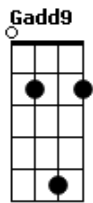

ukulele-chords.com