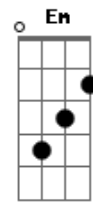

ukulele-chords.com