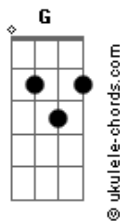

Leandro Rocha - Do Teu Lado

tom:

Intro: G D Em C

[Primeira Parte]

G D
Foi no acaso que eu te encontrei
Em C
Um toque no olhar, e eu já sonhei
G D
Na dança do tempo, o mundo parou
Em C
E ali percebi que o amor chegou

[Pré-Refrão]

Am G
Se as estrelas podem brilhar
D C
É porque sabem o que é amar

[Refrão]

G D
Do teu lado, é onde eu quero estar
Em C
Teu abraço é o meu lugar
G D
Nada importa, só o teu sorriso
Em C
Com você, eu crio o paraíso

[Riff] G D Em C

[Segunda Parte]

G D
De mãos dadas, o medo se vai
Em C
Teu calor me faz sentir mais
G D
É você que me faz acreditar
Em C
Que o amor é forte, vai nos salvar

[Pré-Refrão]

Acordes

Am G
Se o mundo quiser nos parar
D C
Deixaremos o amor nos guiar

[Refrão]

G D
Do teu lado, é onde eu quero estar
Em C
Teu abraço é o meu lugar
G D
Nada importa, só o teu sorriso
Em C
Com você, eu crio o paraíso

[Ponte]

Am Em
E se a vida tentar separar
C G
Eu vou sempre voltar pra te encontrar
Am Em
Somos dois, mas em um só coração
C D
A força do amor é nossa razão

[Refrão Final]

G D
Do teu lado, é onde eu quero estar
Em C
Teu abraço é o meu lugar
G D
Nada importa, só o teu sorriso
Em C
Com você, eu crio o paraíso

[Final]

G D
Se o destino nos desenhou assim
Em C
Eu só sei que você é o meu fim
G D Em C
(Meu começo e meu fim...)