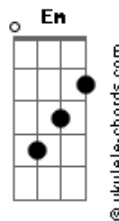

Leandro Rocha - Do Teu Lado

tom:

Intro: G D Em C

[Primeira Parte]

G D
Foi no acaso que eu te encontrei
Em C
Um toque no olhar, e eu já sonhei
G D
Na dança do tempo, o mundo parou
Em C
E ali percebi que o amor chegou

[Pré-Refrão]

Am G
Se as estrelas podem brilhar
D C
É porque sabem o que é amar

[Refrão]

G D
Do teu lado, é onde eu quero estar
Em C
Teu abraço é o meu lugar
G D
Nada importa, só o teu sorriso
Em C
Com você, eu crio o paraíso

[Riff] G D Em C

[Segunda Parte]

G D
De mãos dadas, o medo se vai
Em C
Teu calor me faz sentir mais
G D
É você que me faz acreditar
Em C
Que o amor é forte, vai nos salvar

[Pré-Refrão]

Acordes

Am G
Se o mundo quiser nos parar
D C
Deixaremos o amor nos guiar

[Refrão]

G D
Do teu lado, é onde eu quero estar
Em C
Teu abraço é o meu lugar
G D
Nada importa, só o teu sorriso
Em C
Com você, eu crio o paraíso

[Ponte]

Am Em
E se a vida tentar separar
C G
Eu vou sempre voltar pra te encontrar
Am Em
Somos dois, mas em um só coração
C D
A força do amor é nossa razão

[Refrão Final]

G D
Do teu lado, é onde eu quero estar
Em C
Teu abraço é o meu lugar
G D
Nada importa, só o teu sorriso
Em C
Com você, eu crio o paraíso

[Final]

G D
Se o destino nos desenhou assim
Em C
Eu só sei que você é o meu fim
G D Em C
(Meu começo e meu fim...)