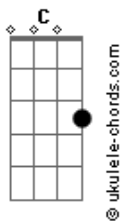

Leandro Rocha - Do Teu Lado

tom:

Intro: G D Em C

[Primeira Parte]

G D
Foi no acaso que eu te encontrei
Em C
Um toque no olhar, e eu já sonhei
G D
Na dança do tempo, o mundo parou
Em C
E ali percebi que o amor chegou

[Pré-Refrão]

Am G
Se as estrelas podem brilhar
D C
É porque sabem o que é amar

[Refrão]

G D
Do teu lado, é onde eu quero estar
Em C
Teu abraço é o meu lugar
G D
Nada importa, só o teu sorriso
Em C
Com você, eu crio o paraíso

[Riff] G D Em C

[Segunda Parte]

G D
De mãos dadas, o medo se vai
Em C
Teu calor me faz sentir mais
G D
É você que me faz acreditar
Em C
Que o amor é forte, vai nos salvar

[Pré-Refrão]

Acordes

Am G
Se o mundo quiser nos parar
D C
Deixaremos o amor nos guiar

[Refrão]

G D
Do teu lado, é onde eu quero estar
Em C
Teu abraço é o meu lugar
G D
Nada importa, só o teu sorriso
Em C
Com você, eu crio o paraíso

[Ponte]

Am Em
E se a vida tentar separar
C G
Eu vou sempre voltar pra te encontrar
Am Em
Somos dois, mas em um só coração
C D
A força do amor é nossa razão

[Refrão Final]

G D
Do teu lado, é onde eu quero estar
Em C
Teu abraço é o meu lugar
G D
Nada importa, só o teu sorriso
Em C
Com você, eu crio o paraíso

[Final]

G D
Se o destino nos desenhou assim
Em C
Eu só sei que você é o meu fim
G D Em C
(Meu começo e meu fim...)