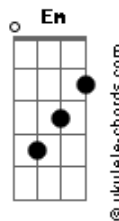

Leandro Rocha - Do Teu Lado

tom:

Intro: G D Em C

[Primeira Parte]

G D
Foi no acaso que eu te encontrei
Em C
Um toque no olhar, e eu já sonhei
G D
Na dança do tempo, o mundo parou
Em C
E ali percebi que o amor chegou

[Pré-Refrão]

Am G
Se as estrelas podem brilhar
D C
É porque sabem o que é amar

[Refrão]

G D
Do teu lado, é onde eu quero estar
Em C
Teu abraço é o meu lugar
G D
Nada importa, só o teu sorriso
Em C
Com você, eu crio o paraíso

[Riff] G D Em C

[Segunda Parte]

G D
De mãos dadas, o medo se vai
Em C
Teu calor me faz sentir mais
G D
É você que me faz acreditar
Em C
Que o amor é forte, vai nos salvar

[Pré-Refrão]

Acordes

Am G
Se o mundo quiser nos parar
D C
Deixaremos o amor nos guiar

[Refrão]

G D
Do teu lado, é onde eu quero estar
Em C
Teu abraço é o meu lugar
G D
Nada importa, só o teu sorriso
Em C
Com você, eu crio o paraíso

[Ponte]

Am Em
E se a vida tentar separar
C G
Eu vou sempre voltar pra te encontrar
Am Em
Somos dois, mas em um só coração
C D
A força do amor é nossa razão