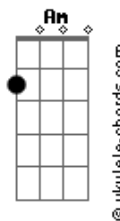

Leandro Rocha - Do Teu Lado

tom:

Intro: G D Em C

[Primeira Parte]

G D
Foi no acaso que eu te encontrei
Em C
Um toque no olhar, e eu já sonhei
G D
Na dança do tempo, o mundo parou
Em C
E ali percebi que o amor chegou

[Pré-Refrão]

Am G
Se as estrelas podem brilhar
D C
É porque sabem o que é amar

[Refrão]

G D
Do teu lado, é onde eu quero estar
Em C
Teu abraço é o meu lugar
G D
Nada importa, só o teu sorriso
Em C
Com você, eu crio o paraíso

[Riff] G D Em C

[Segunda Parte]

G D
De mãos dadas, o medo se vai
Em C
Teu calor me faz sentir mais
G D
É você que me faz acreditar
Em C
Que o amor é forte, vai nos salvar

[Pré-Refrão]

Acordes

Am G
Se o mundo quiser nos parar
D C
Deixaremos o amor nos guiar

[Refrão]

G D
Do teu lado, é onde eu quero estar
Em C
Teu abraço é o meu lugar
G D
Nada importa, só o teu sorriso
Em C
Com você, eu crio o paraíso

[Ponte]

Am Em
E se a vida tentar separar
C G
Eu vou sempre voltar pra te encontrar
Am Em
Somos dois, mas em um só coração
C D
A força do amor é nossa razão

[Refrão Final]

G D
Do teu lado, é onde eu quero estar
Em C
Teu abraço é o meu lugar
G D
Nada importa, só o teu sorriso
Em C
Com você, eu crio o paraíso

[Final]

G D
Se o destino nos desenhou assim
Em C
Eu só sei que você é o meu fim
G D Em C
(Meu começo e meu fim...)