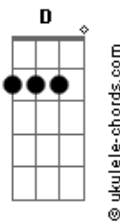

Leandro Rocha - Do Teu Lado

tom:

Intro: G D Em C

[Primeira Parte]

G D
Foi no acaso que eu te encontrei
Em C
Um toque no olhar, e eu já sonhei
G D
Na dança do tempo, o mundo parou
Em C
E ali percebi que o amor chegou

[Pré-Refrão]

Am G
Se as estrelas podem brilhar
D C
É porque sabem o que é amar

[Refrão]

G D
Do teu lado, é onde eu quero estar
Em C
Teu abraço é o meu lugar
G D
Nada importa, só o teu sorriso
Em C
Com você, eu crio o paraíso

[Riff] G D Em C

[Segunda Parte]

G D
De mãos dadas, o medo se vai
Em C
Teu calor me faz sentir mais
G D
É você que me faz acreditar
Em C
Que o amor é forte, vai nos salvar

[Pré-Refrão]

Acordes

Am G
Se o mundo quiser nos parar
D C
Deixaremos o amor nos guiar

[Refrão]

G D
Do teu lado, é onde eu quero estar
Em C
Teu abraço é o meu lugar
G D
Nada importa, só o teu sorriso
Em C
Com você, eu crio o paraíso

[Ponte]

Am Em
E se a vida tentar separar
C G
Eu vou sempre voltar pra te encontrar
Am Em
Somos dois, mas em um só coração
C D
A força do amor é nossa razão

[Refrão Final]

G D
Do teu lado, é onde eu quero estar
Em C
Teu abraço é o meu lugar
G D
Nada importa, só o teu sorriso
Em C
Com você, eu crio o paraíso

[Final]

G D
Se o destino nos desenhou assim
Em C
Eu só sei que você é o meu fim
G D Em C
(Meu começo e meu fim...)