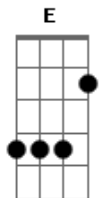

Leandro Rizi - Meu Amado

tom:

A

[Primeira Parte]

Aadd9
Durante as noites, no meu leito

E
Busquei aquele que meu coração ama

Bm7 **E** **E**
Procurei-o, sem encontrá-lo

Bm7 **E** **E**
Procurei-o, sem encontrá-lo

Aadd9
Vou levantar-me e percorrer
A cidade, as ruas e as praças

E
Em busca daquele que meu coração ama

Bm7 **E** **E**
Procurei-o, sem encontrá-lo

Bm7 **E** **E**
Procurei-o, sem encontrá-lo

Aadd9
Os guardas encontraram-me quando faziam
Sua ronda na cidade

E
Vistes acaso aquele que meu coração ama?

Bm7 **E** **E**
Mal passara por eles, encontrei aquele que meu coração ama

[Refrão]

Aadd9 **Dadd9** **E** **E**

Acordes

© ukulele-chords.com

© ukulele-chords.com

© ukulele-chords.com