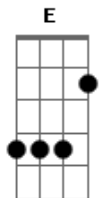

Leandro Rizi - Meu Amado

tom:

A

[Primeira Parte]

Aadd9
Durante as noites, no meu leito

E
Busquei aquele que meu coração ama

Bm7 **E** **E**
Procurei-o, sem encontrá-lo

Bm7 **E** **E**
Procurei-o, sem encontrá-lo

Aadd9
Vou levantar-me e percorrer
A cidade, as ruas e as praças

E
Em busca daquele que meu coração ama

Bm7 **E** **E**
Procurei-o, sem encontrá-lo

Bm7 **E** **E**
Procurei-o, sem encontrá-lo

Aadd9
Os guardas encontraram-me quando faziam
Sua ronda na cidade

E
Vistes acaso aquele que meu coração ama?

Bm7 **E** **E**
Mal passara por eles, encontrei aquele que meu coração ama

[Refrão]

Aadd9 **Dadd9** **E** **E**

Acordes

© ukulele-chords.com