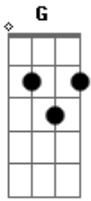

Leandro Nassif - Mais Zen

tom: G

Amanheceu plugado G

Não desconectou C

Meio descarregado G

Mesmo assim levantou G

Um trem descarrilhado G

Nem tomou seu café C

E mal tinha deitado G A

Já estava de pé Am

Olha que o segredo dessa vida C

Muita gente só descobre no final G

Desacelera senão Am C

Se tá no futuro é ansioso Am C

No passado é deprimido G

Melhor tomar uma providência Am C

Do que tomar comprimido G

[Refrão]

Inspira Am

Expira C

Inspira Am

Expira C

Tente viver mais zen G

Acordes

© ukulele-chords.com