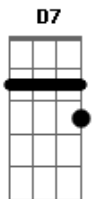

© ukulele-chords.com