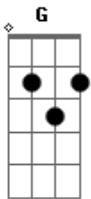

Leandro Léo - Laranja

Tom: G
Intro:

E afogar a calma salivando um beijo teu
C7 B7 Em
Siga a seta e diga que sou seu

(Em)

Verso:

Em
Ô menina, parece índia Ianomami seu cabelo preto breu

Simula um toque, que desabroche

Solo:

Esse teu casto mastigado pelo meu

Passagem:

Em Em7
Se quer tamanho vou te inspirar a alma

Intro: Em

Em7 A7
E afogar a calma salivando um beijo teu

Em
Ô menina, parece índia Ianomami seu cabelo preto breu

C7 B7 Em
Siga a seta e diga que sou seu

Simula um toque, que desabroche

(Em)

Esse teu casto mastigado pelo meu

Am Am7 Am7 D7
Venha sem chão me ensina a solidão de ser só dois

Em Em7
Se quer tamanho vou te inspirar a alma
Em7 A7

Am7 D7
Depois te levo pra casa
E o teu laranja que me faz ficar bem mais

Acordes

© ukulele-chords.com