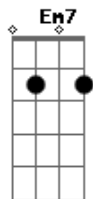

Simula um toque, que desabroche

Esse teu casto mastigado pelo meu

Se quer tamanho vou te inspirar a alma
Em **Em7**

E afogar a calma salivando um beijo teu
C7 **B7** **Em**
Siga a seta e diga que sou seu

(**Em**)

Am **Am7** **Am7** **D7**
Venha sem chão me ensina a solidão de ser só dois
Am **Am7**

Depois te levo pra casa

E o teu laranja que me faz ficar bem mais
Am7 **D7**

Acordes

© ukulele-chords.com

© ukulele-chords.com