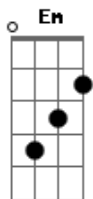

Leandro Léo - Laranja

Tom: **G**
Intro:

Verso:

Solo:

Passagem:

Intro: **Em**

Em
Ô menina, parece índia Ianomami seu cabelo preto breu

Simula um toque, que desabroche

Simula um toque, que desabroche

Esse teu casto mastigado pelo meu

Se quer tamanho vou te inspirar a alma
Em **Em7**

E afogar a calma salivando um beijo teu
C7 **B7** **Em**
Siga a seta e diga que sou seu

(**Em**)

Am **Am7** **Am7** **D7**
Venha sem chão me ensina a solidão de ser só dois
Am **Am7**

Depois te levo pra casa

E o teu laranja que me faz ficar bem mais
Am7 **D7**

Acordes

© ukulele-chords.com

© ukulele-chords.com