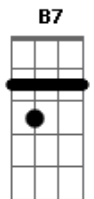

Simula um toque, que desabroche

Esse teu casto mastigado pelo meu

Se quer tamanho vou te inspirar a alma
Em Em7

E afogar a calma salivando um beijo teu
C7 B7 Em
Siga a seta e diga que sou seu

(Em)

Am Am7 Am7 D7
Venha sem chão me ensina a solidão de ser só dois
Am Am7

Depois te levo pra casa
Am7 D7
E o teu laranja que me faz ficar bem mais

Acordes

© ukulele-chords.com

© ukulele-chords.com

© ukulele-chords.com

© ukulele-chords.com

© ukulele-chords.com

© ukulele-chords.com