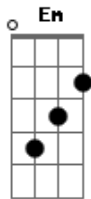

© ukulele-chords.com