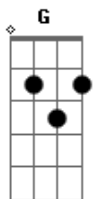

Leandro Léo - Laranja

Tom: G
Intro:

Verso:

Solo:

Passagem:

Intro: Em

Em
Ô menina, parece índia Ianomami seu cabelo preto breu

Simula um toque, que desabroche

Esse teu casto mastigado pelo meu

Se quer tamanho vou te inspirar a alma
Em Em7
Em7 A7

E afogar a calma salivando um beijo teu
C7 B7 Em
Siga a seta e diga que sou seu

(Em)

Em
Ô menina, parece índia Ianomami seu cabelo preto breu

Simula um toque, que desabroche

Esse teu casto mastigado pelo meu

Se quer tamanho vou te inspirar a alma
Em Em7

E afogar a calma salivando um beijo teu
C7 B7 Em
Siga a seta e diga que sou seu

(Em)

Am Am7 Am7 D7
Venha sem chão me ensina a solidão de ser só dois
Am Am7

Depois te levo pra casa
Am7 D7
E o teu laranja que me faz ficar bem mais

Acordes

© ukulele-chords.com