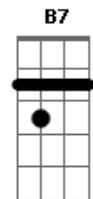

© ukulele-chords.com