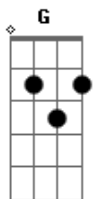

Leandro Léo - Laranja

Tom: **G**
Intro:

Verso:

Solo:

Passagem:

Intro: **Em**

Em
Ô menina, parece índia Ianomami seu cabelo preto breu

Simula um toque, que desabroche

Esse teu casto mastigado pelo meu

Se quer tamanho vou te inspirar a alma
Em **Em7**
Em7 **A7**

E afogar a calma salivando um beijo teu
C7 **B7** **Em**
Siga a seta e diga que sou seu

(**Em**)

Em
Ô menina, parece índia Ianomami seu cabelo preto breu

Simula um toque, que desabroche

Esse teu casto mastigado pelo meu

Se quer tamanho vou te inspirar a alma
Em **Em7**

E afogar a calma salivando um beijo teu
C7 **B7** **Em**
Siga a seta e diga que sou seu

(**Em**)

Am **Am7** **Am7** **D7**
Venha sem chão me ensina a solidão de ser só dois
Am **Am7**

Depois te levo pra casa

E o teu laranja que me faz ficar bem mais
Am7 **D7**

Acordes

© ukulele-chords.com

© ukulele-chords.com