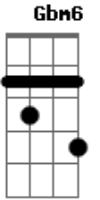

© ukulele-chords.com