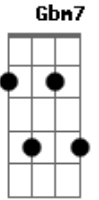

© ukulele-chords.com