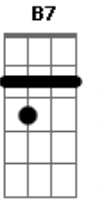

© ukulele-chords.com