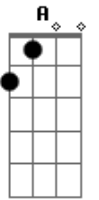

© ukulele-chords.com