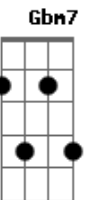

© ukulele-chords.com