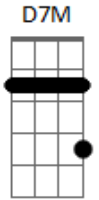

© ukulele-chords.com