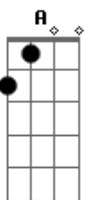

© ukulele-chords.com