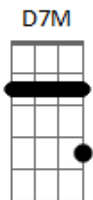

© ukulele-chords.com