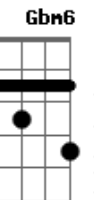

© ukulele-chords.com