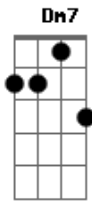

Leandro Lehart - Perdoa

tom:

Intro: F Dm F Dm

F Dm
Perdoa, só mais uma vez

F Dm
Magoa, tanta insensatez

Gm7 Eb
Basta poder acreditar

C A7
Pro amor vencer

Dm7 Gm7
Alivia, será bem melhor

Bbadd9

Acordes

© ukulele-chords.com

© ukulele-chords.com

© ukulele-chords.com

© ukulele-chords.com

© ukulele-chords.com

© ukulele-chords.com