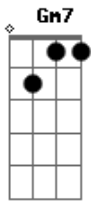

Leandro Lehart - Perdoa

tom:

Intro: F Dm F Dm

F Dm
Perdoa, só mais uma vez

F Dm
Magoa, tanta insensatez

Gm7 Eb
Basta poder acreditar

C A7
Pro amor vencer

Dm7 Gm7
Alivia, será bem melhor

Bbadd9

Acordes

© ukulele-chords.com

© ukulele-chords.com

© ukulele-chords.com

© ukulele-chords.com

© ukulele-chords.com

© ukulele-chords.com