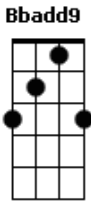

ukulele-chords.com

Pro nosso mundo ser bem mais
C A7 Dm7
Deixa, deixa eu te mostrar que sou capaz
Bbm7
Que eu te incomodo e faço arrepiar
C
Sempre foi assim
Bbadd9 C
Sempre foi e sempre será, sempre será
Bbadd9
Será que você não entendeu
C A7
Que quem te causa ódio e amor
Bbadd9 F Gm7
Sou eu, sou eu, sou eu