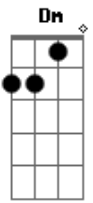

© ukulele-chords.com

© ukulele-chords.com