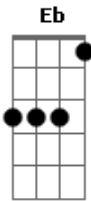

Leandro Lehart - Perdoa

tom:

Intro: F Dm F Dm

F Dm
Perdoa, só mais uma vez

F Dm
Magoa, tanta insensatez

Gm7 Eb
Basta poder acreditar

C A7
Pro amor vencer

Dm7 Gm7
Alivia, será bem melhor

Bbadd9

Acordes

© ukulele-chords.com

© ukulele-chords.com

© ukulele-chords.com

© ukulele-chords.com

© ukulele-chords.com

© ukulele-chords.com