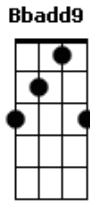

ukulele-chords.com

Pro nosso mundo ser bem mais

C A7 Dm7

Deixa, deixa eu te mostrar que sou capaz

Bbm7

Que eu te incomodo e faço arrepiar

C
Sempre foi assim

Bbadd9 C
Sempre foi e sempre será, sempre será

Bbadd9
Será que você não entendeu

C A7
Que quem te causa ódio e amor

Bbadd9 F Gm7
Sou eu, sou eu, sou eu