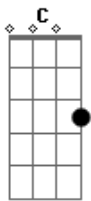

Leandro Lehart - Perdoa

tom:

Intro: F Dm F Dm

F Dm
Perdoa, só mais uma vez

F Dm
Magoa, tanta insensatez

Gm7 Eb
Basta poder acreditar

C A7
Pro amor vencer

Dm7 Gm7
Alivia, será bem melhor

Bbadd9

Acordes

© ukulele-chords.com

© ukulele-chords.com

© ukulele-chords.com

© ukulele-chords.com

© ukulele-chords.com

© ukulele-chords.com