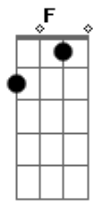

Leandro Lehart - Perdoa

tom:

Intro: F Dm F Dm

F Dm
Perdoa, só mais uma vez
F Dm
Magoa, tanta insensatez
Gm7 Eb
Basta poder acreditar
C A7
Pro amor vencer

Dm7 Gm7
Alivia, será bem melhor
Bbadd9

Pro nosso mundo ser bem mais
C A7 Dm7
Deixa, deixa eu te mostrar que sou capaz
Bbm7
Que eu te incomodo e faço arrepiar
C
Sempre foi assim
Bbadd9 C
Sempre foi e sempre será, sempre será
Bbadd9
Será que você não entendeu
C A7
Que quem te causa ódio e amor
Bbadd9 F Gm7
Sou eu, sou eu, sou eu

Acordes