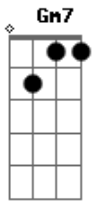

Leandro Lehart - Perdoa

tom:

Intro: F Dm F Dm

F Dm
Perdoa, só mais uma vez
F Dm
Magoa, tanta insensatez
Gm7 Eb
Basta poder acreditar
C A7
Pro amor vencer

Dm7 Gm7
Alivia, será bem melhor
Bbadd9

Pro nosso mundo ser bem mais
C A7 Dm7
Deixa, deixa eu te mostrar que sou capaz
Bbm7
Que eu te incomodo e faço arrepiar
C
Sempre foi assim
Bbadd9 C
Sempre foi e sempre será, sempre será
Bbadd9
Será que você não entendeu
C A7
Que quem te causa ódio e amor
Bbadd9 F Gm7
Sou eu, sou eu, sou eu

Acordes

© ukulele-chords.com

© ukulele-chords.com

© ukulele-chords.com

© ukulele-chords.com

© ukulele-chords.com

© ukulele-chords.com

© ukulele-chords.com

© ukulele-chords.com

ukulele-chords.com