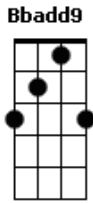

© ukulele-chords.com