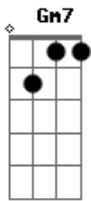

© ukulele-chords.com