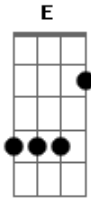

© ukulele-chords.com