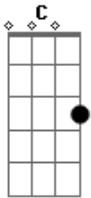

Leandro Kato - Pegador

Tom: C
Intro: 2x: Am G Am G

Pegador... pegador...

Am
Eu sou o Kato pegador
G
A gata já pirou...2x
Am G
Sou o rei do pedaço, o cara da mulherada
E Am
Quem prova do meu mel fica doidinha, apaixonada

Am G
Chega a noite, já to querendo bombar
E Am
Saio pra balada louquinho pra te pegar
Dm Am
Chego chegando querendo te dar um amasso
G Am
Coladinho em seu abraço no jogo de sedução
F E
Faço ela cair em tentação...

Am F E
Já tá querendo beijar...
Am F E E
Tá querendo me beijar... ah ... ah

Am
Chego em uma, chego em duas, pego três
G E Am
Se bobear, pego a gatinha outra vez
Am
Elas tão loucas pra provar do meu mel
G F G
Eu beijo mesmo e te levo pro céu

Am
Eu sou o Kato pegador
G E
A gata já pirou...2x
Am G
Sou o rei do pedaço, o cara da mulherada
E Am
Quem prova do meu mel fica doidinha, apaixonada...2x
F G Am
Ahh...ahhh...

Acordes

© ukulele-chords.com