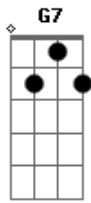

© ukulele-chords.com