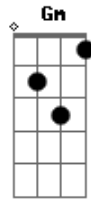

© ukulele-chords.com