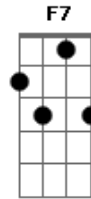

© ukulele-chords.com