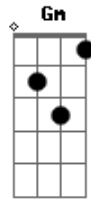

© ukulele-chords.com