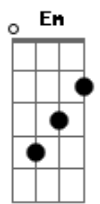

© ukulele-chords.com