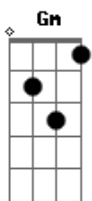

© ukulele-chords.com