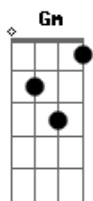

© ukulele-chords.com